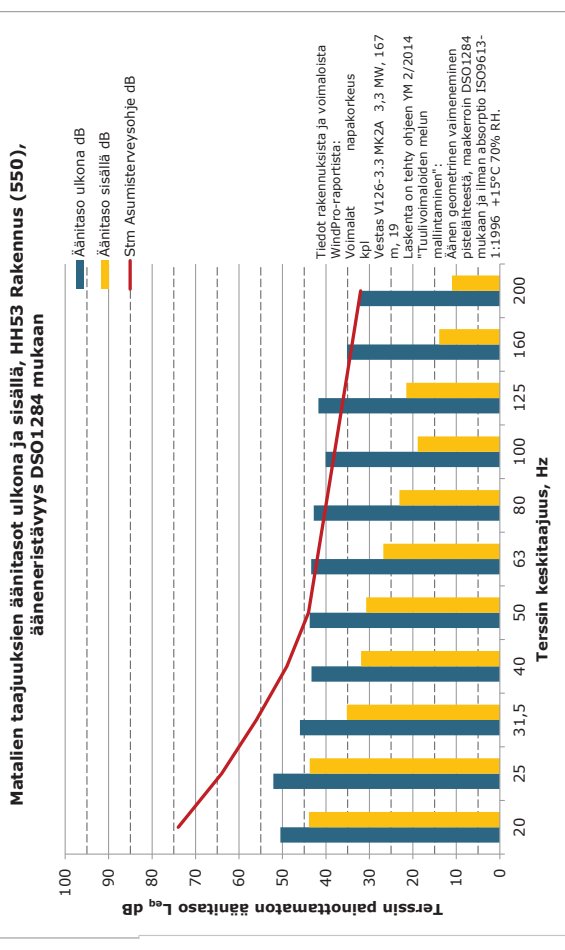

C:\Users\akumah\Documents\Project_Temp\wpd\Matalataajainen_VE3-19xV126.xlsm

Laskenta