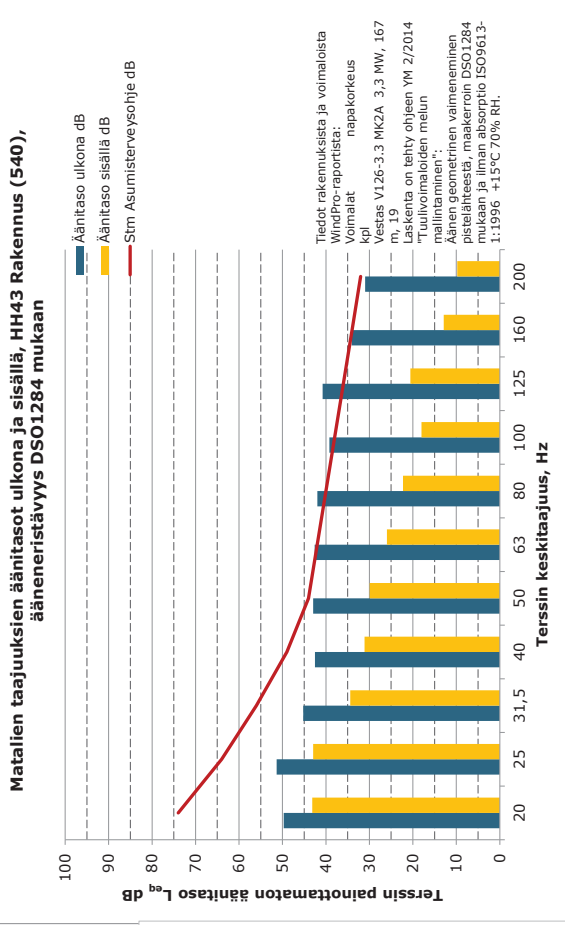

C:\Users\akumah\Documents\Project_Temp\wpd\Matalataajainen_VE3-19xV126.xlsm

Laskenta