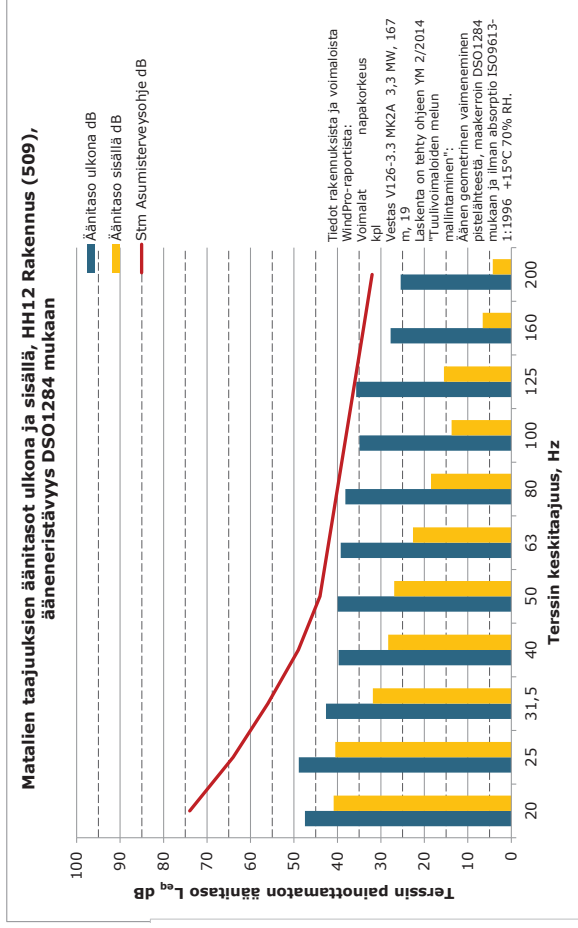

C:\Users\akumah\Documents\Project_Temp\wpd\Matalataajuinen_VE3-19xV126.xlsm

Laskenta