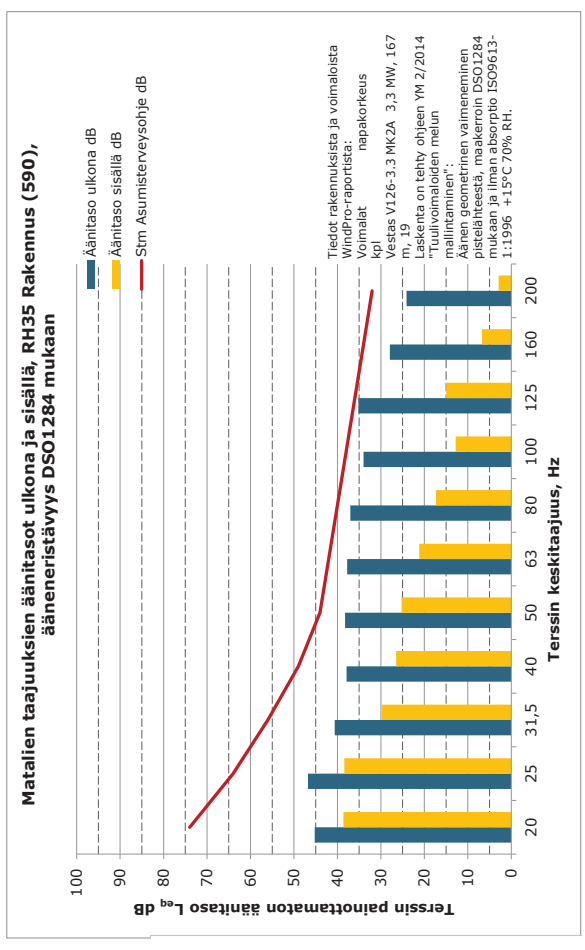

Laskenta

C:\Users\akumah\Documents\Project\_Temp\wpd\Matalataajainen\_VE3-19xV126.xlsm

Laskenta

C:\Users\akumah\Documents\Project\_Temp\wpd\Matalataajainen\_VE3-19xV126.xlsm

Laskenta

C:\Users\akumah\Documents\Project\_Temp\wpd\Matalataajainen\_VE3-19xV126.xlsm