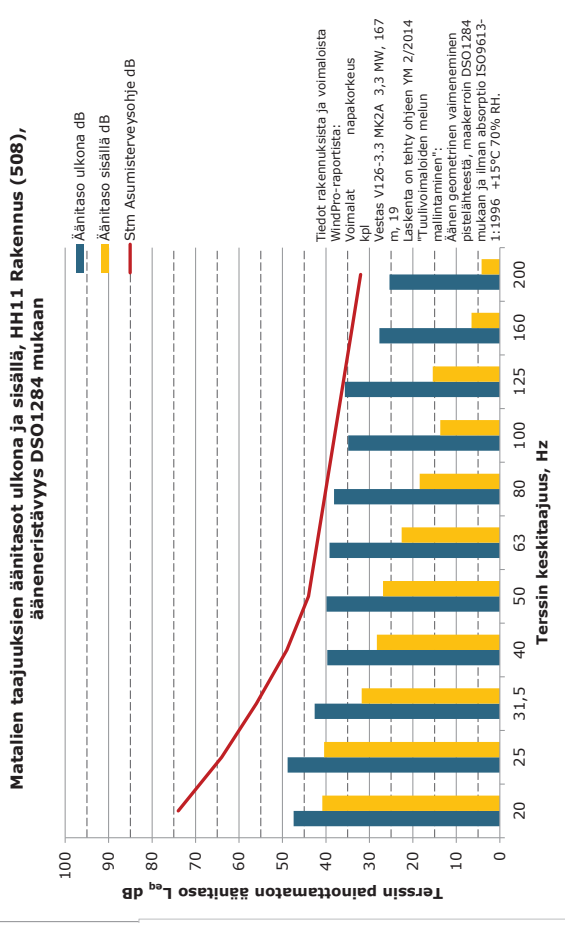

Laskenta

C:\Users\akumah\Documents\Project\_Temp\wpd\Matalataajuinen\_VE3-19xV126.xlsm

Laskenta

C:\Users\akumah\Documents\Project\_Temp\wpd\Matalataajuinen\_VE3-19xV126.xlsm

Laskenta

C:\Users\akumah\Documents\Project\_Temp\wpd\Matalataajuinen\_VE3-19xV126.xlsm