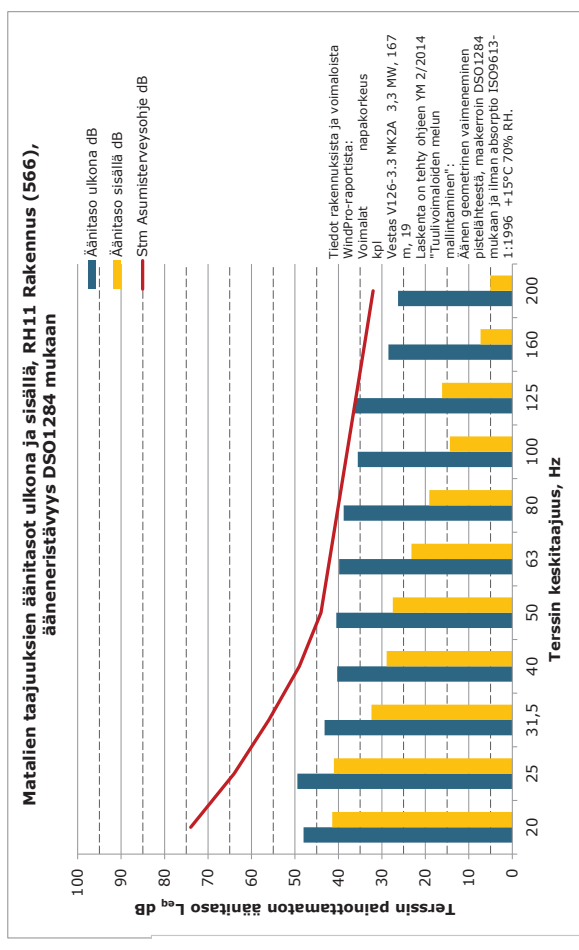

Laskenta

C:\Users\akumah\Documents\Project\_Temp\wpd\Matalataajuinen\_VE3-19XV126.xlsm

Laskenta

C:\Users\akumah\Documents\Project\_Temp\wpd\Matalataajuinen\_VE3-19XV126.xlsm

Laskenta

C:\Users\akumah\Documents\Project\_Temp\wpd\Matalataajuinen\_VE3-19XV126.xlsm