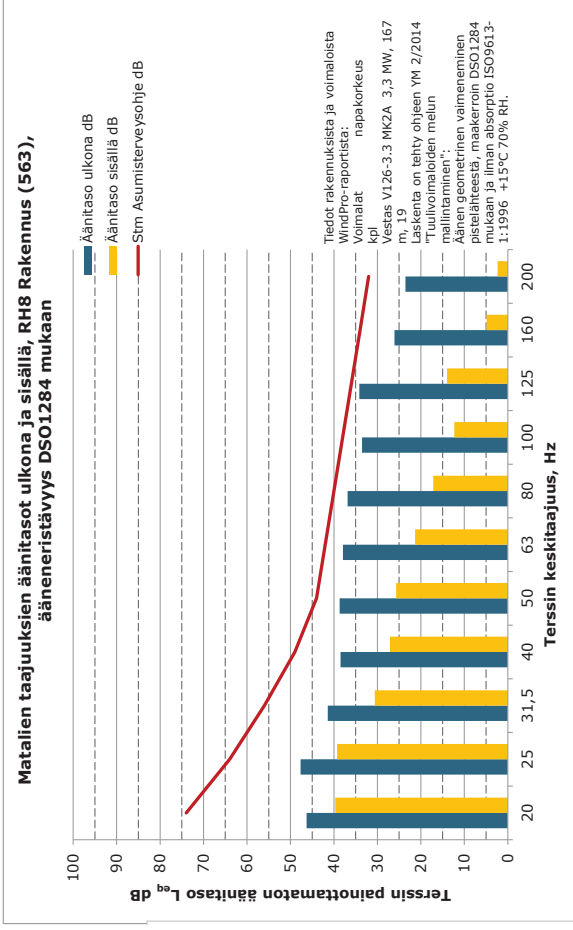

C:\Users\akumah\Documents\Project_Temp\wpd\Matalataajuinen_VE3-19xV126.xlsm

Laskenta