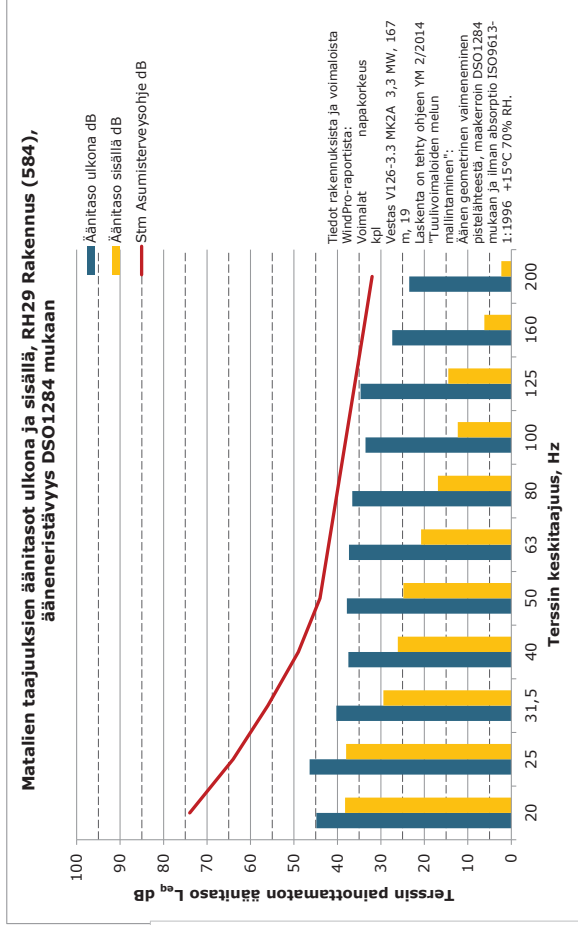

C:\Users\akumah\Documents\Project_Temp\wpd\Matalataajuinen_VE3-19xV126.xlsm

Laskenta