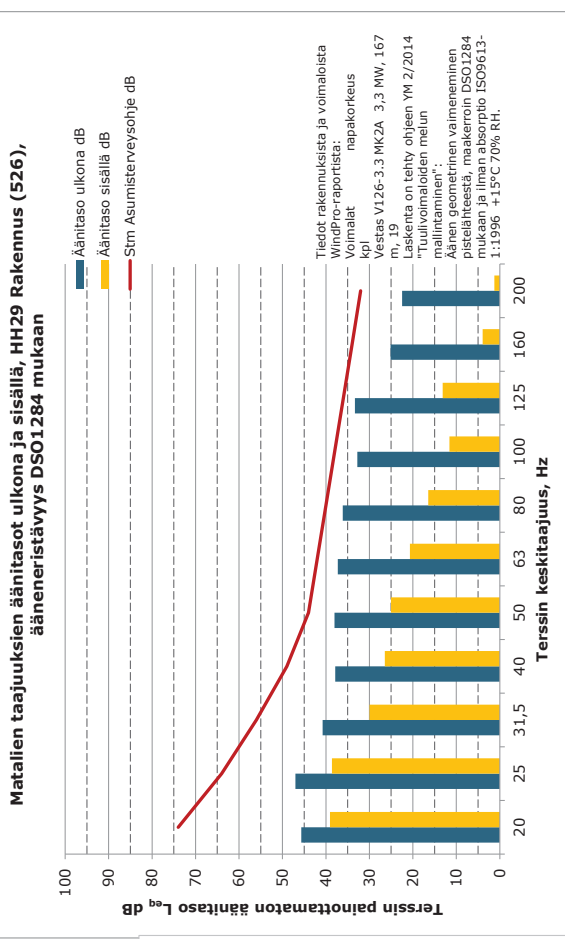

C:\Users\akumah\Documents\Project_Temp\wpd\Matalataajuinen_VE3-19xV126.xlsm

Laskenta