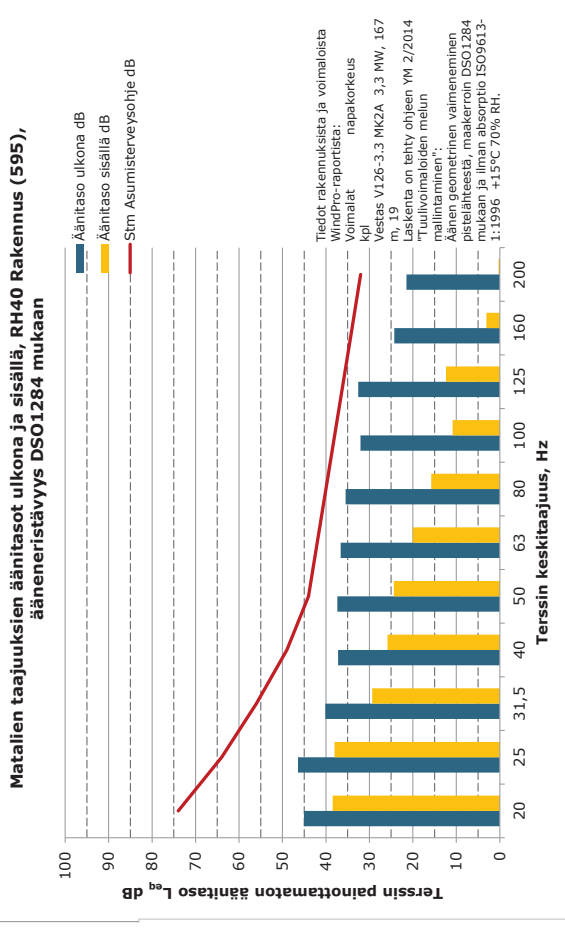

C:\Users\akumah\Documents\Project_Temp\wpd\Matalataajainen_VE3-19xV126.xlsm

Laskenta