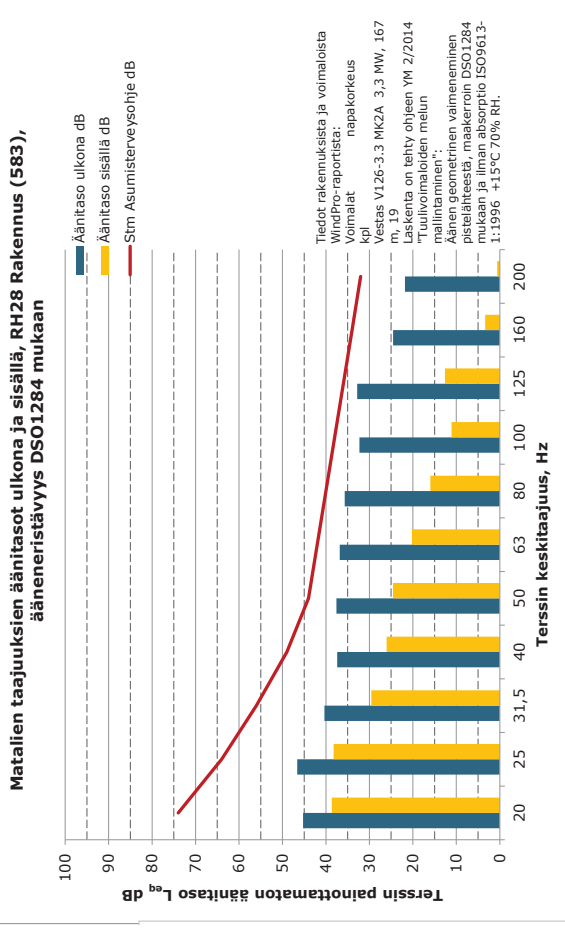

C:\Users\akumah\Documents\Project_Temp\wpd\Matalataajuinen_VE3-19xV126.xlsm

Laskenta