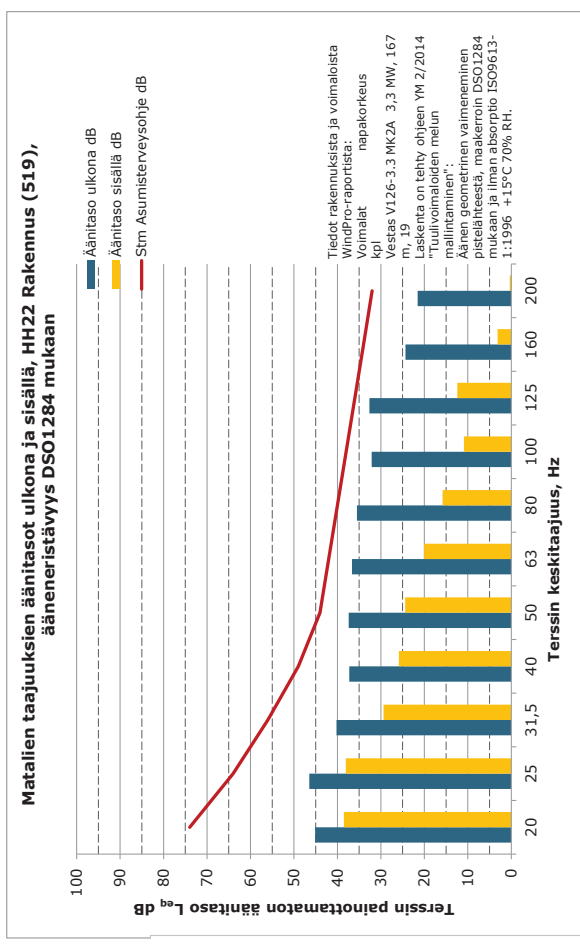

Laskenta

C:\Users\akumah\Documents\Project\_Temp\wpd\Matalataajuinen\_VE3-19XV126.xlsm

Laskenta

C:\Users\akumah\Documents\Project\_Temp\wpd\Matalataajuinen\_VE3-19XV126.xlsm

Laskenta

C:\Users\akumah\Documents\Project\_Temp\wpd\Matalataajuinen\_VE3-19XV126.xlsm