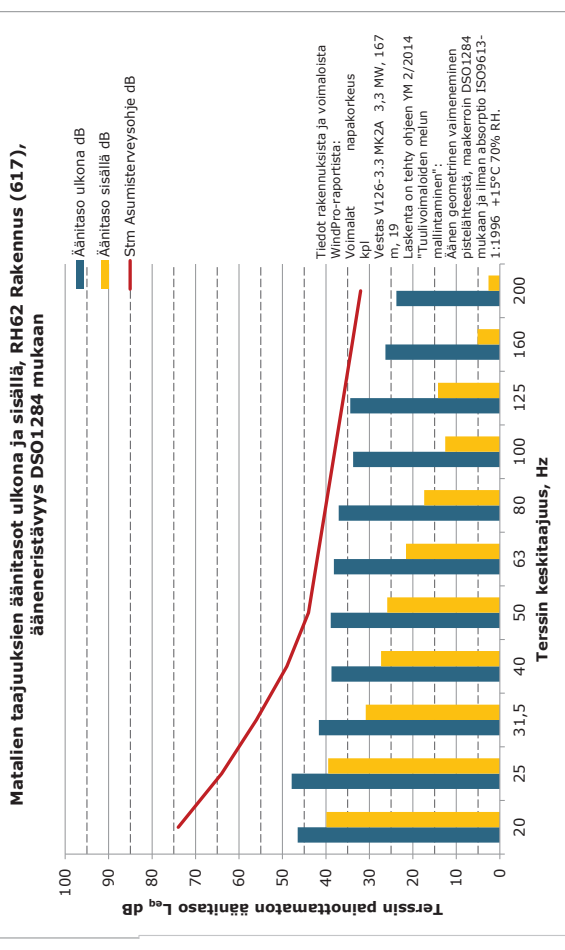

Laskenta

C:\Users\akumah\Documents\Project\_Temp\wpd\Matalataajainen\_VE3-19xV126.xlsm

Laskenta

C:\Users\akumah\Documents\Project\_Temp\wpd\Matalataajainen\_VE3-19xV126.xlsm

Laskenta

C:\Users\akumah\Documents\Project\_Temp\wpd\Matalataajainen\_VE3-19xV126.xlsm