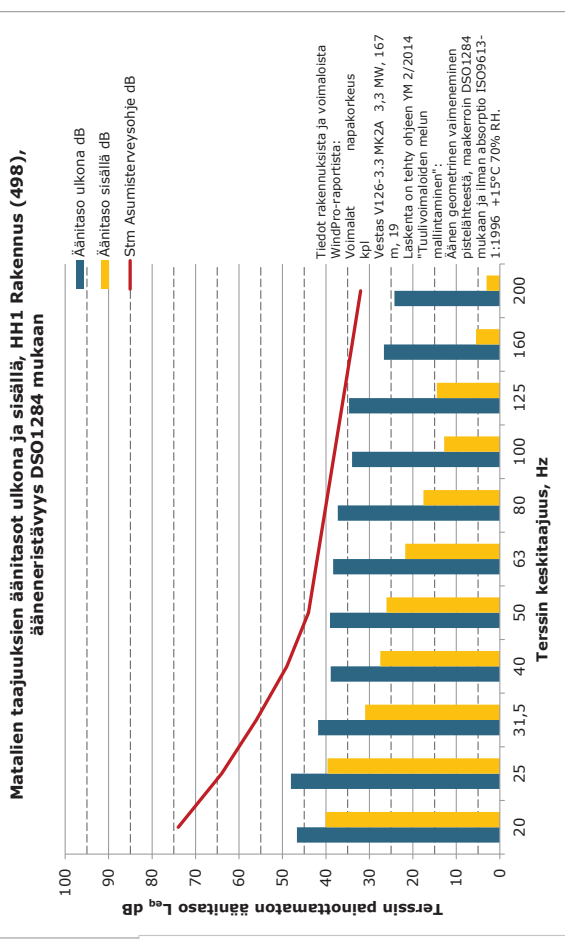

C:\Users\akumah\Documents\Project_Temp\wpd\Matalataajainen_VE3-19xV126.xlsm

Laskenta