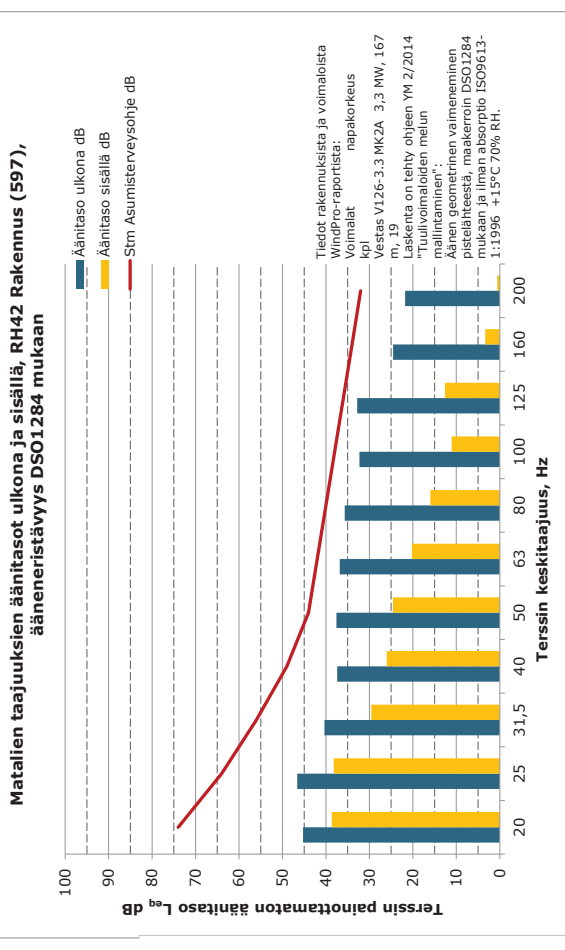

C:\Users\akumah\Documents\Project_Temp\wpd\Matalataajuinen_VE3-19xV126.xlsm

Laskenta