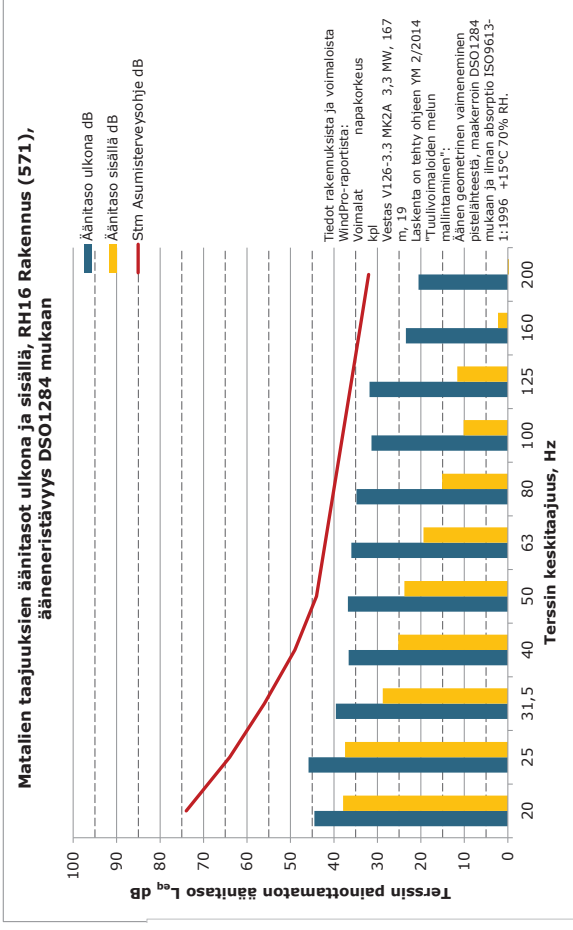

C:\Users\akumah\Documents\Project_Temp\wpd\Matalataajuinen_VE3-19xV126.xlsm

Laskenta