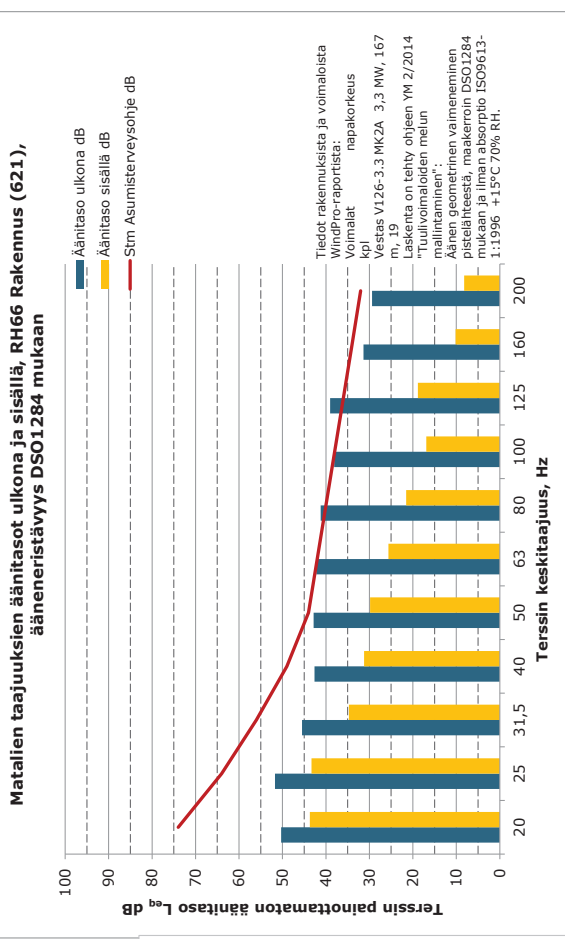

C:\Users\akumah\Documents\Project_Temp\wpd\Matalataajuinen_VE3-19xV126.xlsm

Laskenta