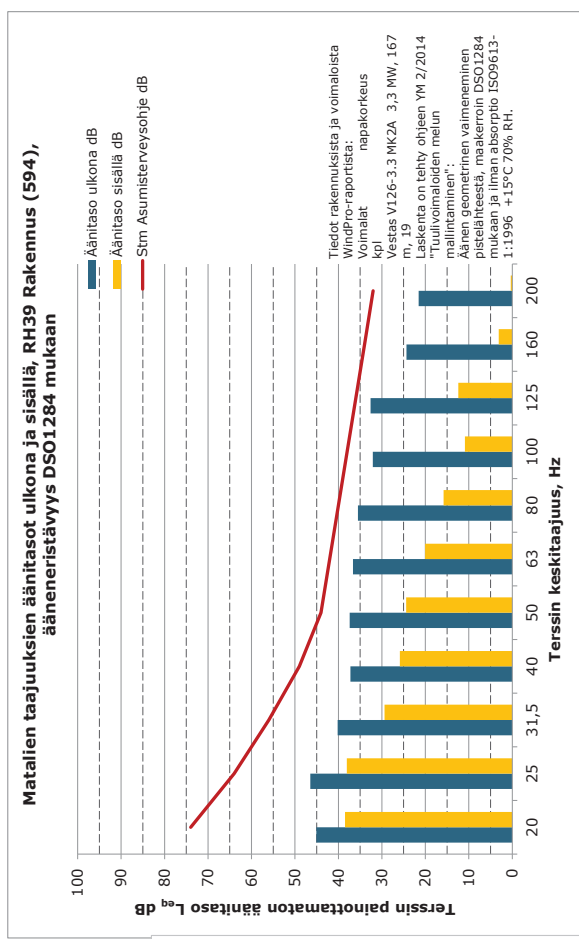

C:\Users\akumah\Documents\Project_Temp\wpd\Matalataajainen_VE3-19xV126.xlsm

Laskenta