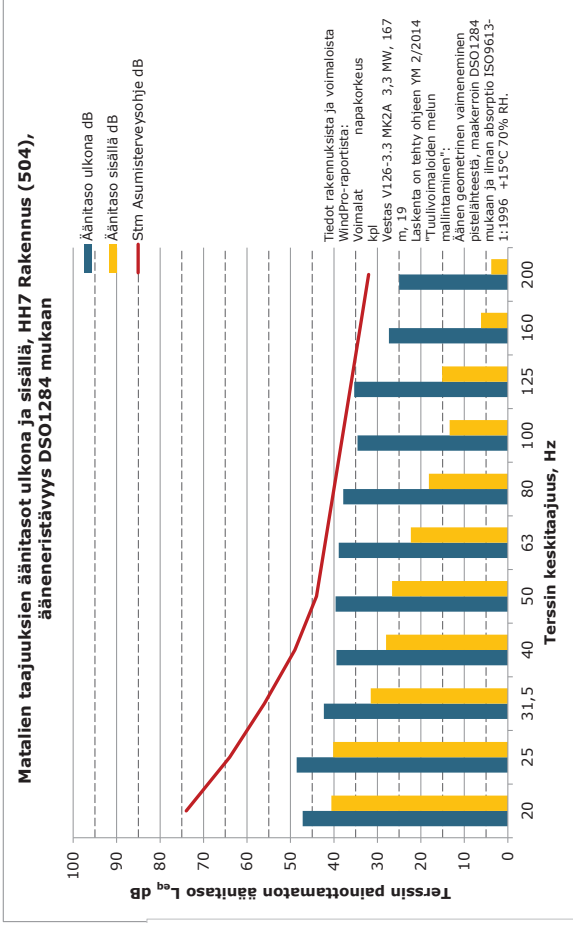

C:\Users\akumah\Documents\Project_Temp\wpd\Matalataajuinen_VE3-19xV126.xlsm

Laskenta