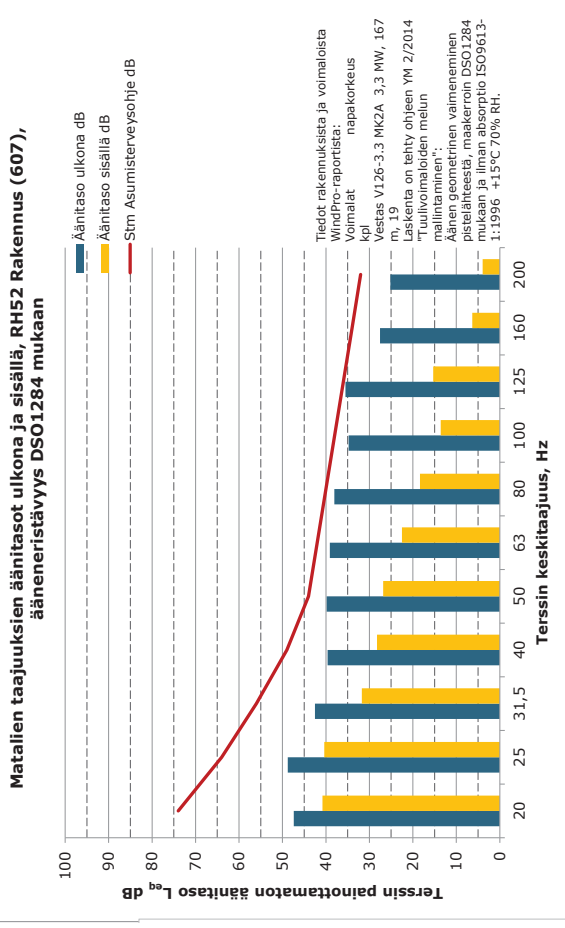

C:\Users\akumah\Documents\Project_Temp\wpd\Matalataajainen_VE3-19xV126.xlsm

Laskenta