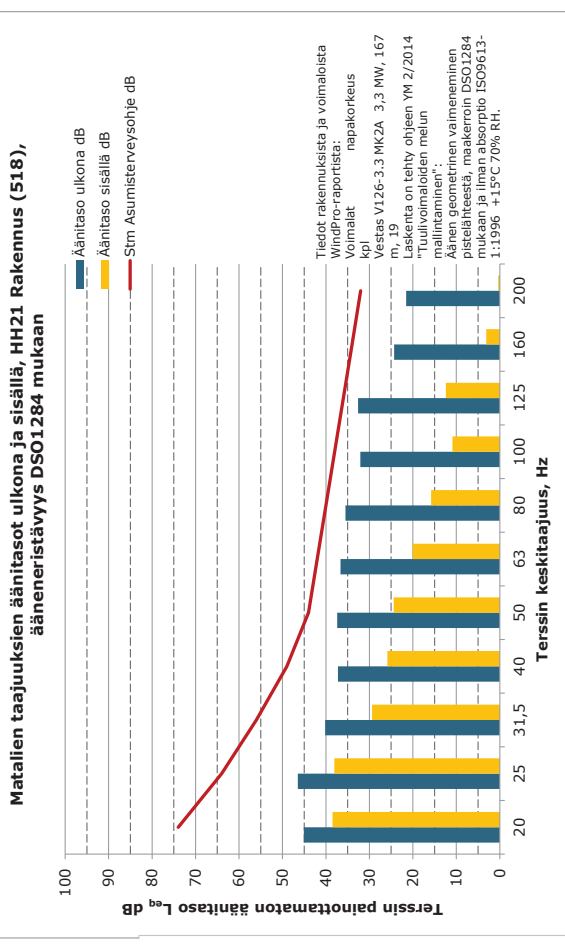

C:\Users\akumah\Documents\Project_Temp\wpd\Matalataajuinen_VE3-19XV126.xlsm

Laskenta