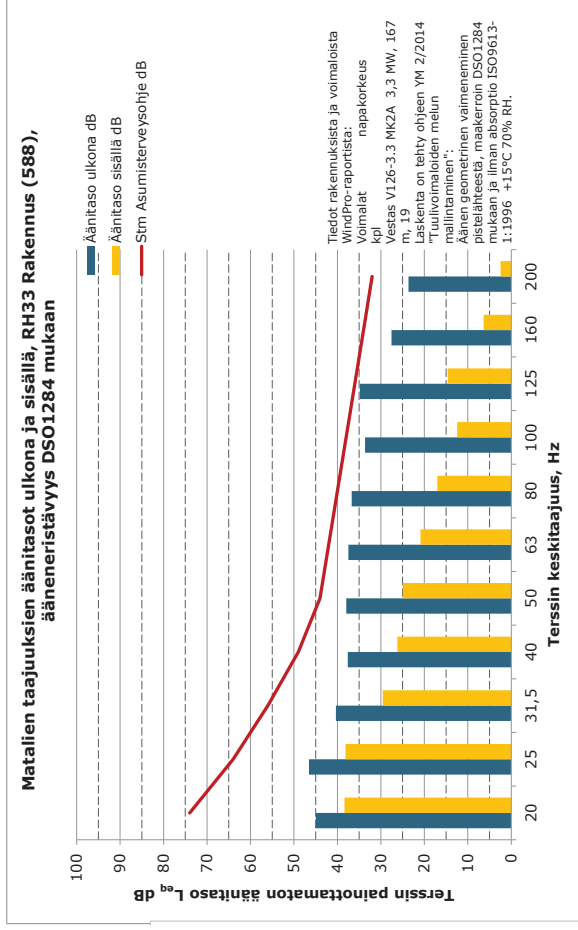

Laskenta

C:\Users\akumah\Documents\Project\_Temp\wpd\Matalataajuinen\_VE3-19xV126.xlsm

Laskenta

C:\Users\akumah\Documents\Project\_Temp\wpd\Matalataajainen\_VE3-19xV126.xlsm

Laskenta

C:\Users\akumah\Documents\Project\_Temp\wpd\Matalataajainen\_VE3-19xV126.xlsm