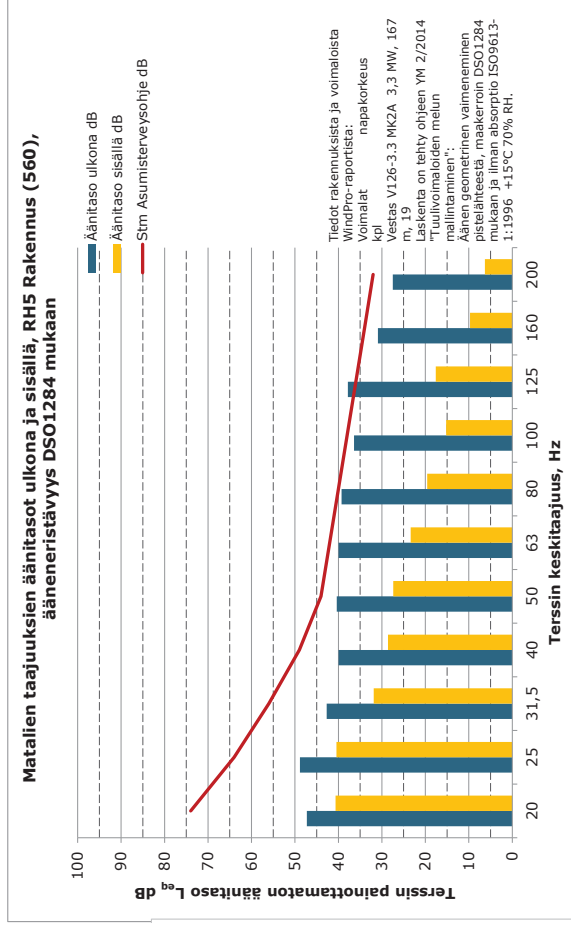

C:\Users\akumah\Documents\Project_Temp\wpd\Matalataajainen_VE3-19xV126.xlsm

Laskenta