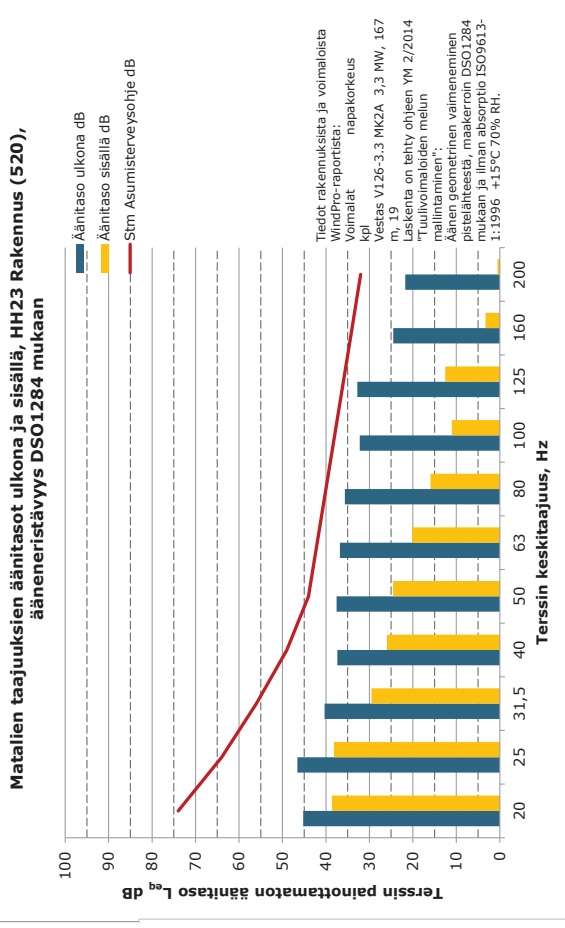

Laskenta

C:\Users\akumah\Documents\Project\_Temp\wpd\Matalataajuinen\_VE3-19xV126.xlsm

Laskenta

C:\Users\akumah\Documents\Project\_Temp\wpd\Matalataajuinen\_VE3-19xV126.xlsm

Laskenta

C:\Users\akumah\Documents\Project\_Temp\wpd\Matalataajuinen\_VE3-19XV126.xlsm