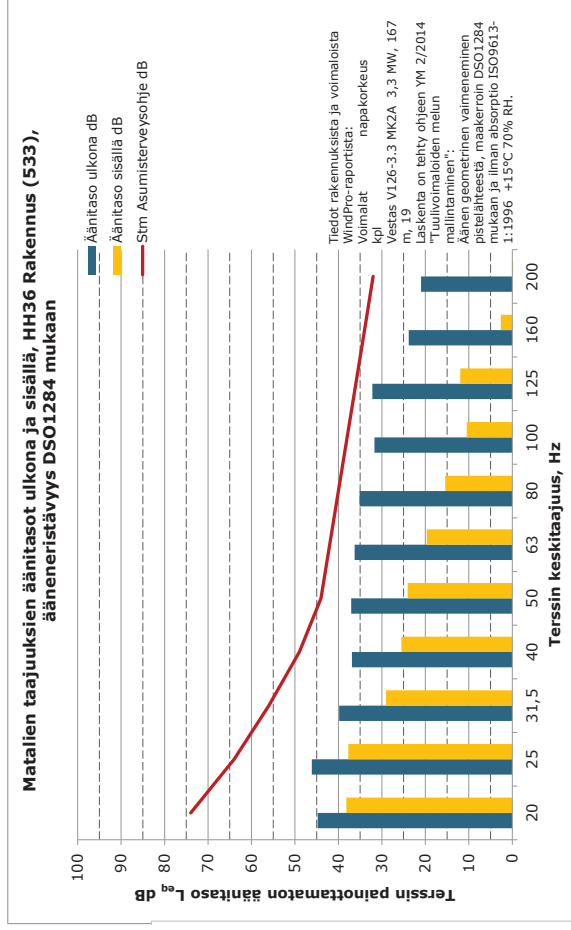

C:\Users\akumah\Documents\Project_Temp\wpd\Matalataajuinen_VE3-19xV126.xlsm

Laskenta