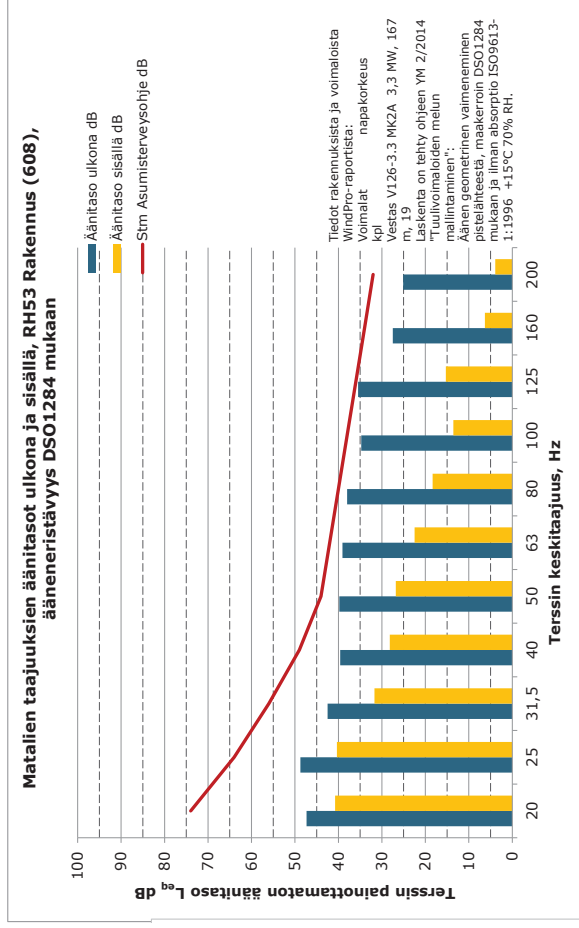

C:\Users\akumah\Documents\Project_Temp\wpd\Matalataajainen_VE3-19xV126.xlsm

Laskenta