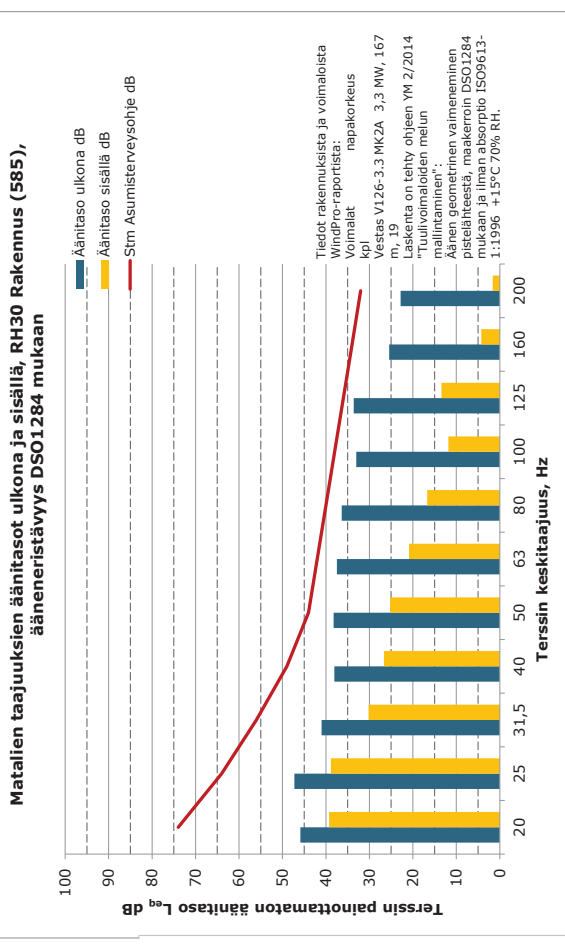

C:\Users\akumah\Documents\Project_Temp\wpd\Matalataajainen_VE3-19xV126.xlsm

Laskenta