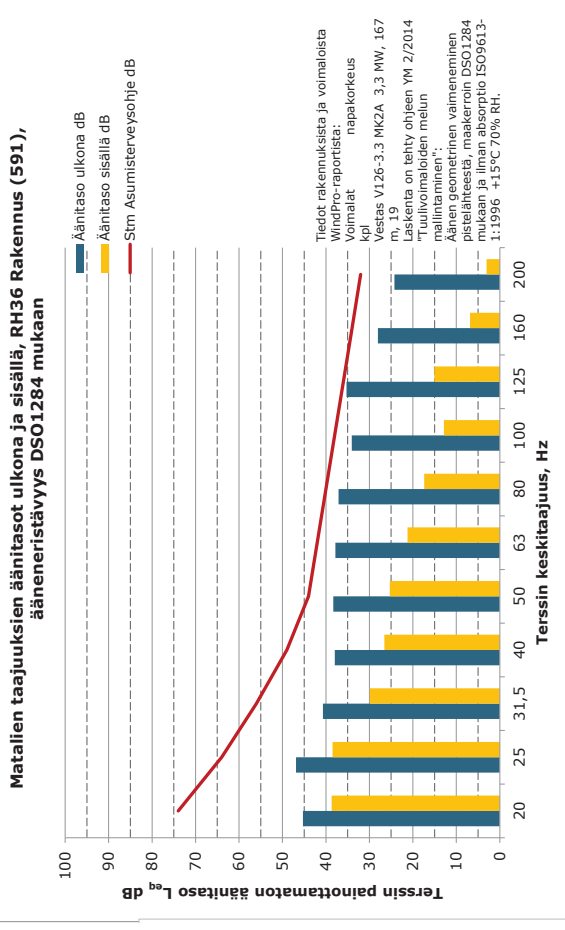

Laskenta

C:\Users\akumah\Documents\Project\_Temp\wpd\Matalataajainen\_VE3-19xV126.xlsm

Laskenta

C:\Users\akumah\Documents\Project\_Temp\wpd\Matalataajainen\_VE3-19xV126.xlsm

Laskenta

C:\Users\akumah\Documents\Project\_Temp\wpd\Matalataajainen\_VE3-19xV126.xlsm