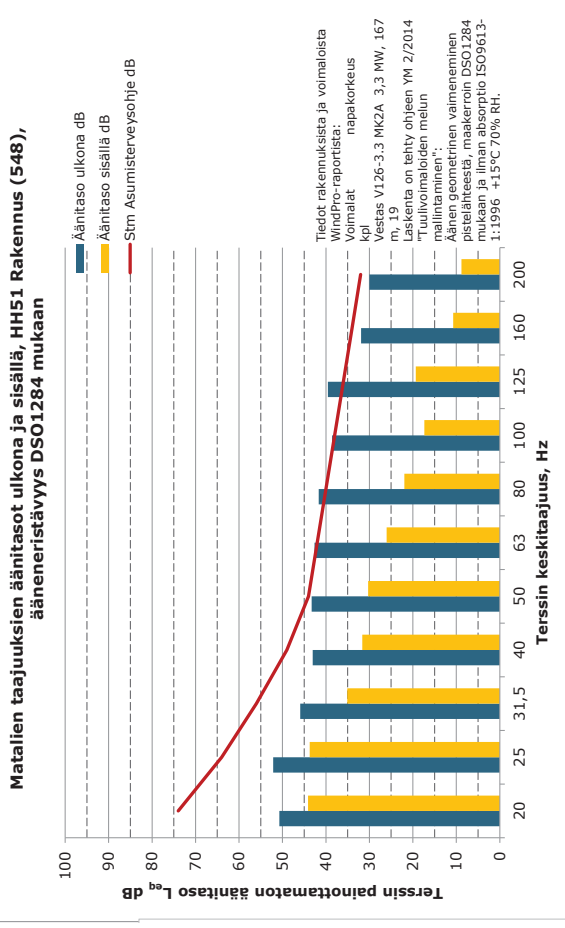

C:\Users\akumah\Documents\Project_Temp\wpd\Matalataajuinen_VE3-19xV126.xlsm

Laskenta