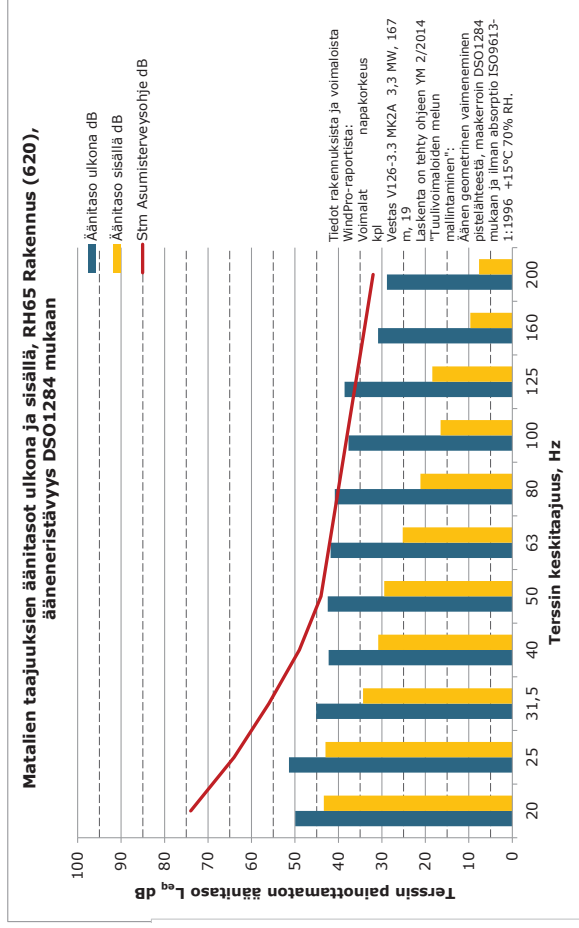

C:\Users\akumah\Documents\Project_Temp\wpd\Matalataajainen_VE3-19xV126.xlsm

Laskenta