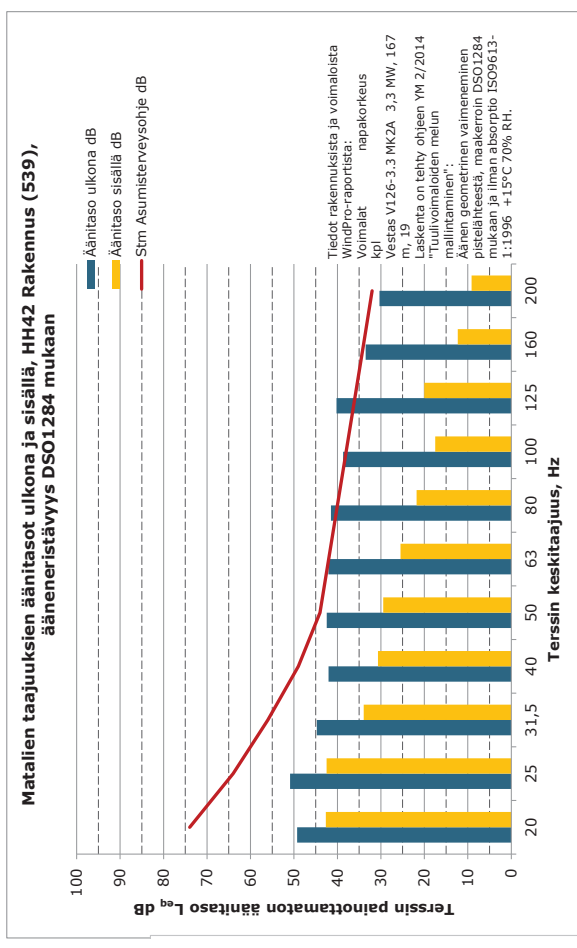

C:\Users\akumah\Documents\Project_Temp\wpd\Matalataajainen_VE3-19xV126.xlsm

Laskenta