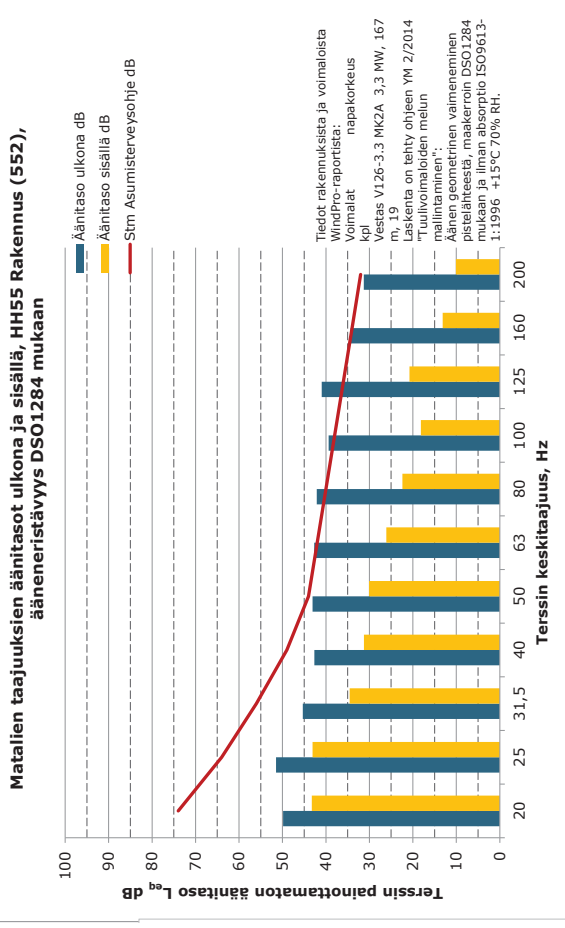

C:\Users\akumah\Documents\Project_Temp\wpd\Matalataajainen_VE3-19xV126.xlsm

Laskenta