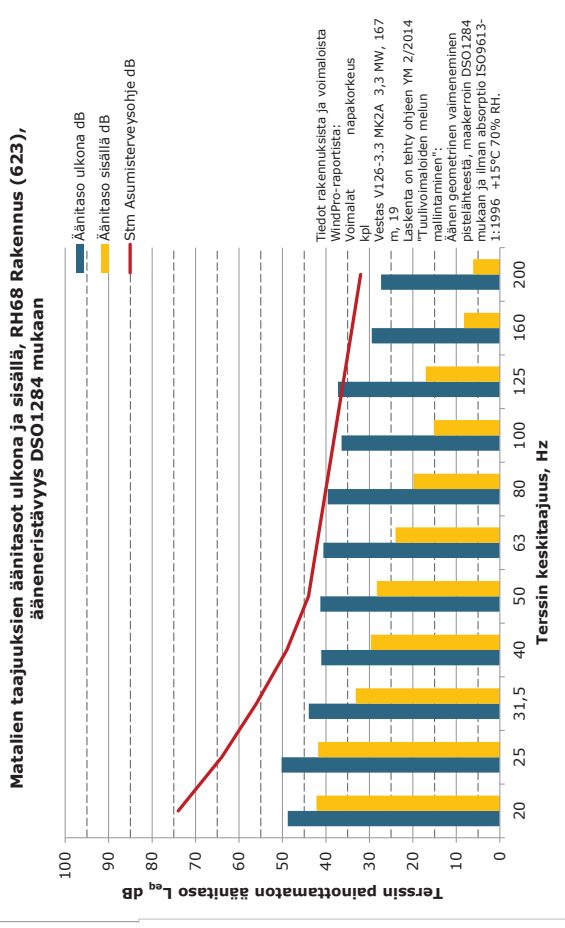

C:\Users\akumah\Documents\Project_Temp\wpd\Matalataajuinen_VE3-19xV126.xlsm

Laskenta