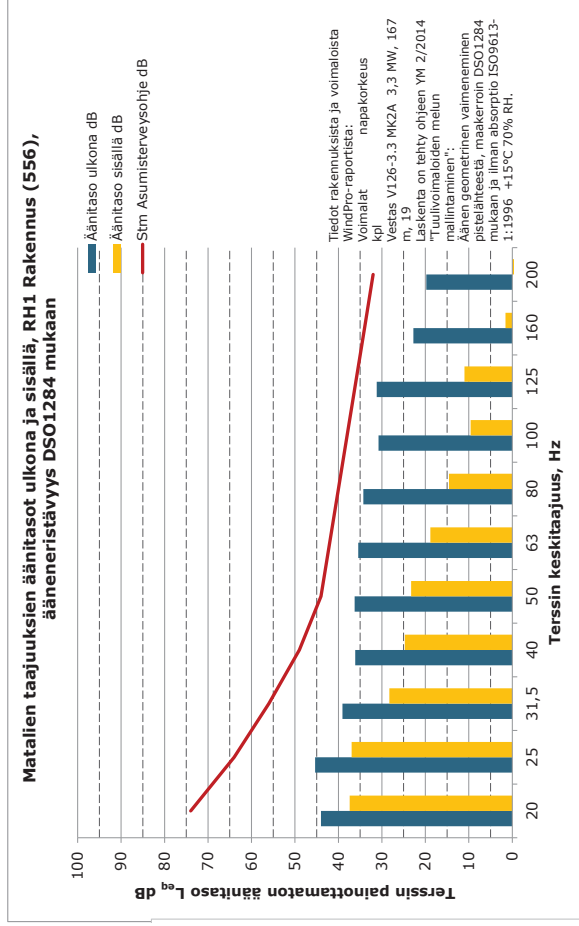

C:\Users\akumah\Documents\Project_Temp\wpd\Matalataajainen_VE3-19xV126.xlsm

Laskenta