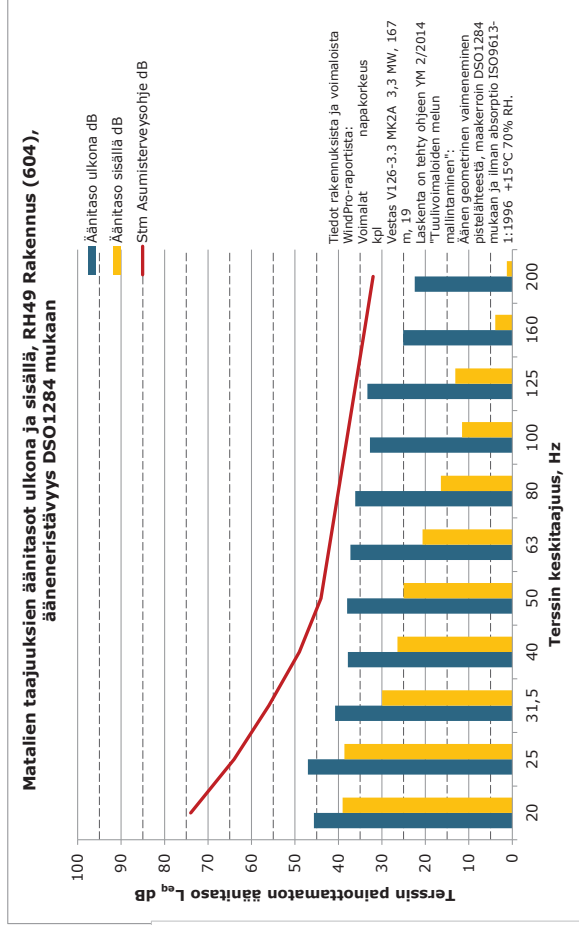

C:\Users\akumah\Documents\Project_Temp\wpd\Matalataajuinen_VE3-19xV126.xlsm

Laskenta