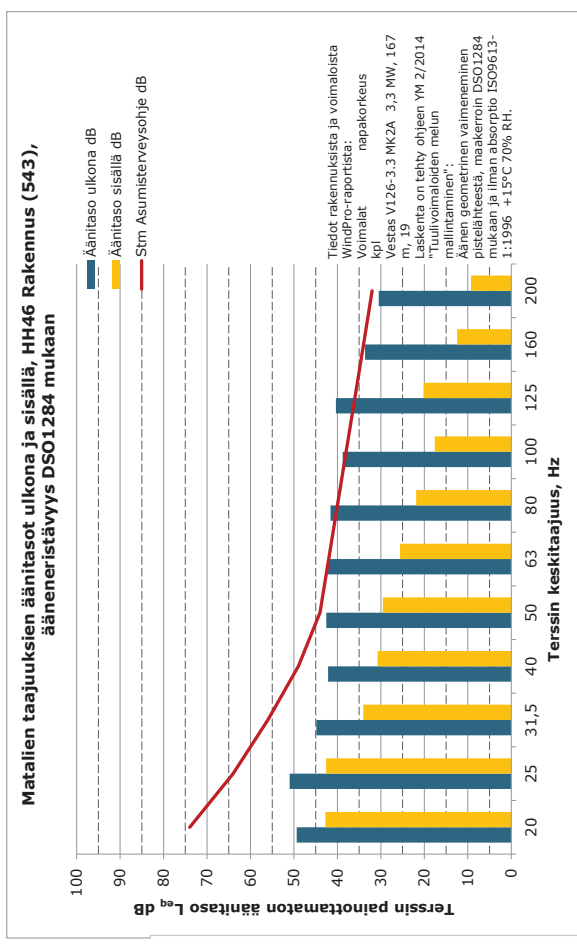

Laskenta

C:\Users\akumah\Documents\Project\_Temp\wpd\Matalataajainen\_VE3-19xV126.xlsm

Laskenta

C:\Users\akumah\Documents\Project\_Temp\wpd\Matalataajainen\_VE3-19xV126.xlsm

Laskenta

C:\Users\akumah\Documents\Project\_Temp\wpd\Matalataajainen\_VE3-19xV126.xlsm