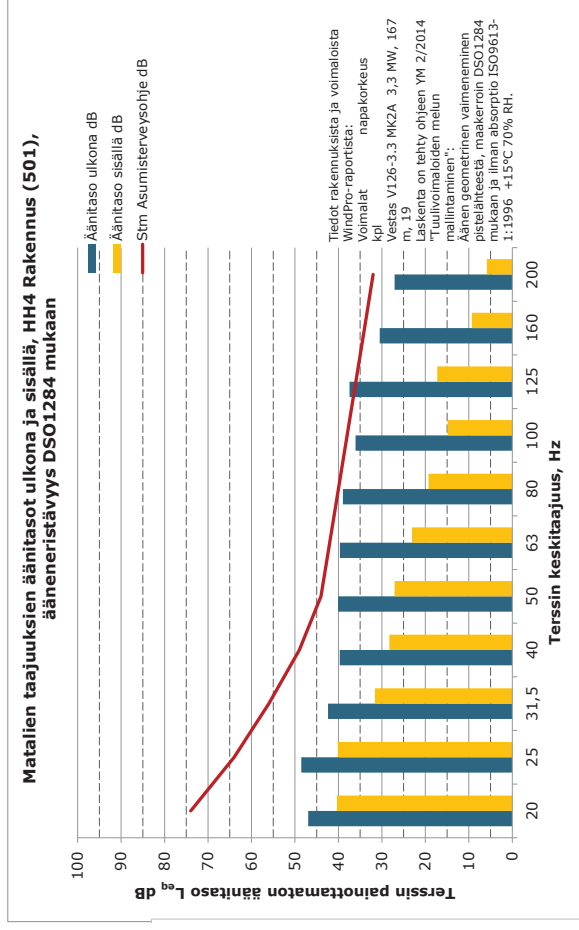

C:\Users\akumah\Documents\Project_Temp\wpd\Matalataajainen_VE3-19xV126.xlsm

Laskenta