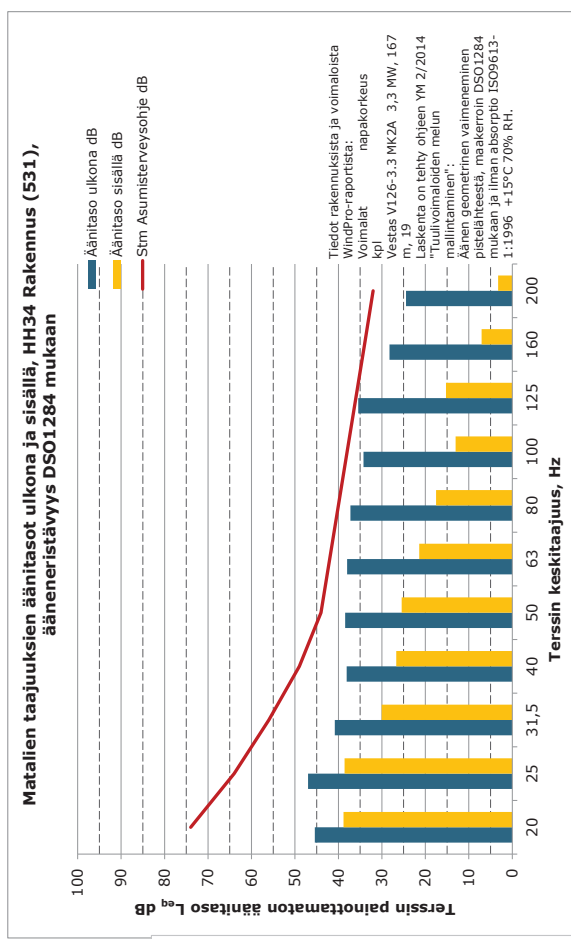

Laskenta

C:\Users\akumah\Documents\Project\_Temp\wpd\Matalataajuinen\_VE3-19xV126.xlsm

Laskenta

C:\Users\akumah\Documents\Project\_Temp\wpd\Matalataajuinen\_VE3-19xV126.xlsm

Laskenta

C:\Users\akumah\Documents\Project\_Temp\wpd\Matalataajuinen\_VE3-19xV126.xlsm