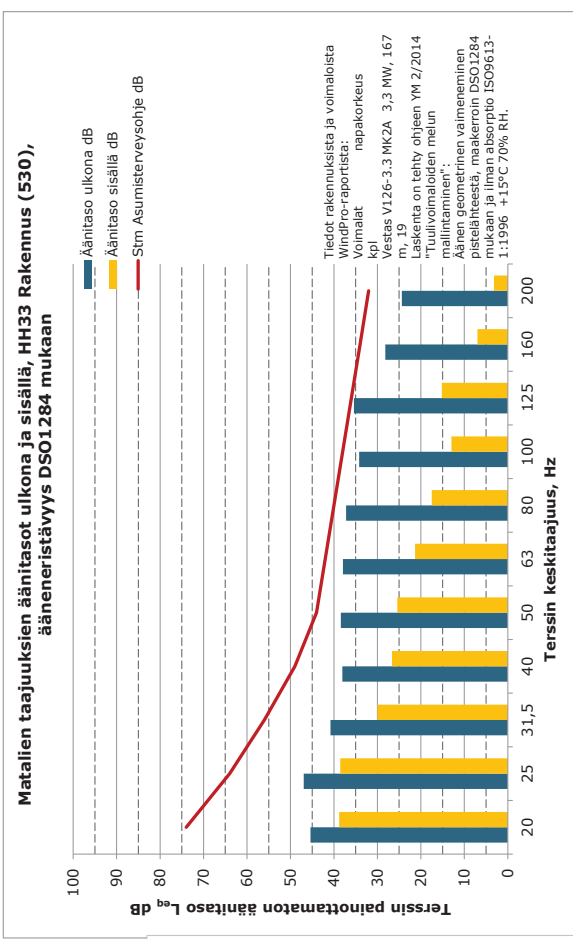

C:\Users\akumah\Documents\Project_Temp\wpd\Matalataajuinen_VE3-19xV126.xlsm

Laskenta