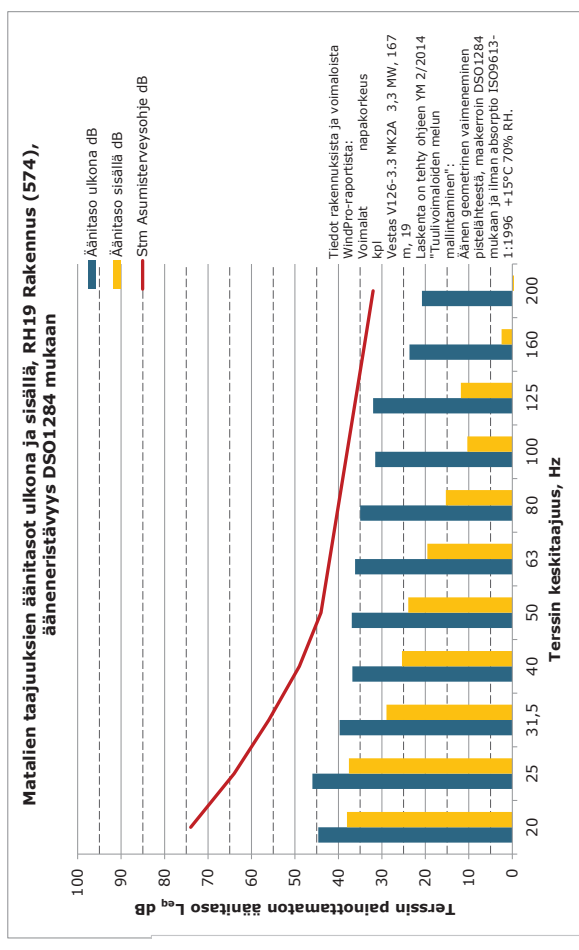

C:\Users\akumah\Documents\Project_Temp\wpd\Matalataajuinen_VE3-19xV126.xlsm

Laskenta