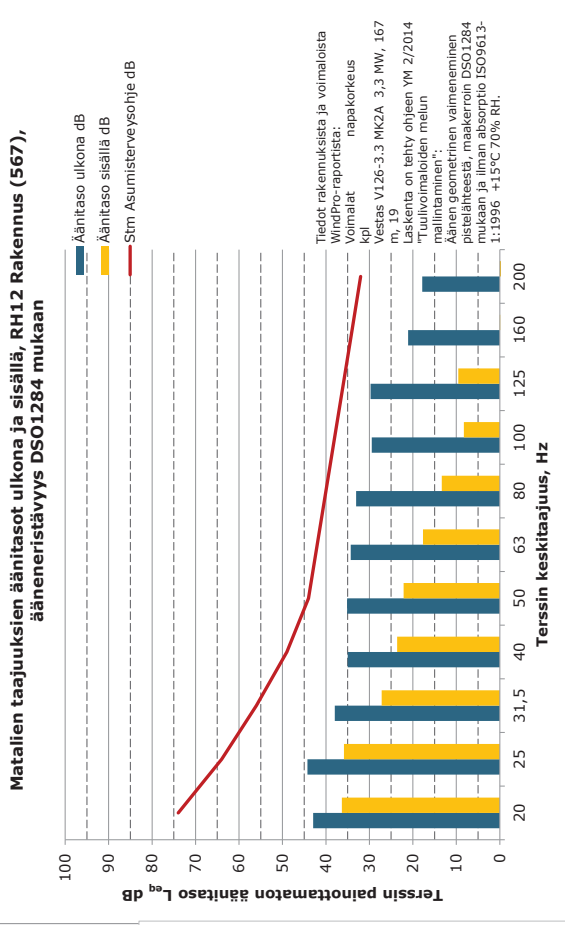

Laskenta

C:\Users\akumah\Documents\Project\_Temp\wpd\Matalataajuinen\_VE3-19xV126.xlsm

Laskenta

C:\Users\akumah\Documents\Project\_Temp\wpd\Matalataajuinen\_VE3-19xV126.xlsm

Laskenta

C:\Users\akumah\Documents\Project\_Temp\wpd\Matalataajuinen\_VE3-19XV126.xlsm