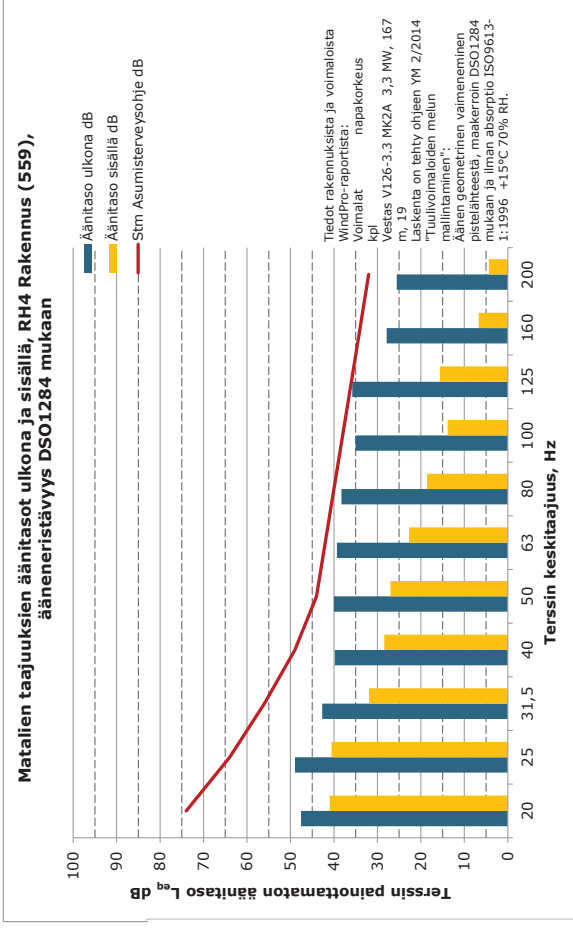

C:\Users\akumah\Documents\Project_Temp\wpd\Matalataajainen_VE3-19xV126.xlsm

Laskenta