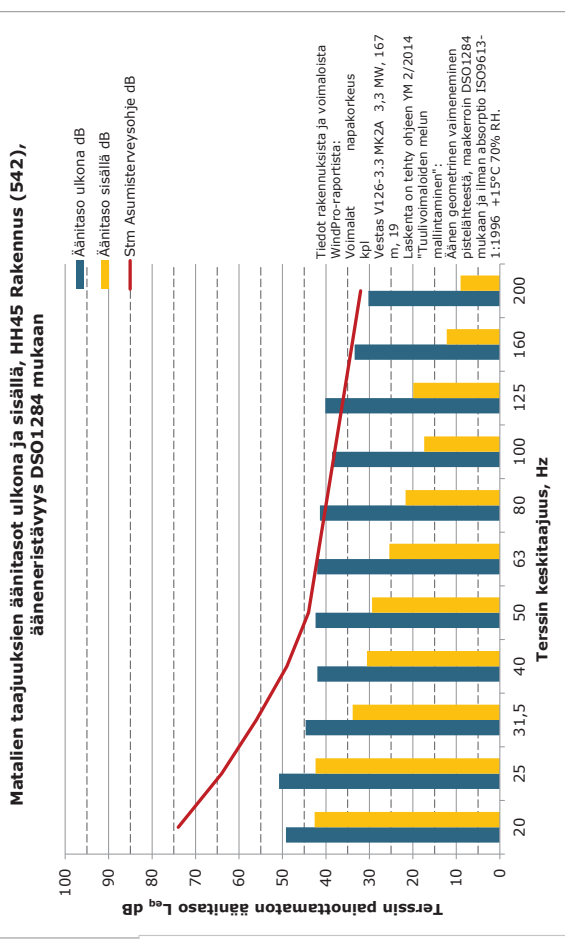

C:\Users\akumah\Documents\Project_Temp\wpd\Matalataajainen_VE3-19xV126.xlsm

Laskenta