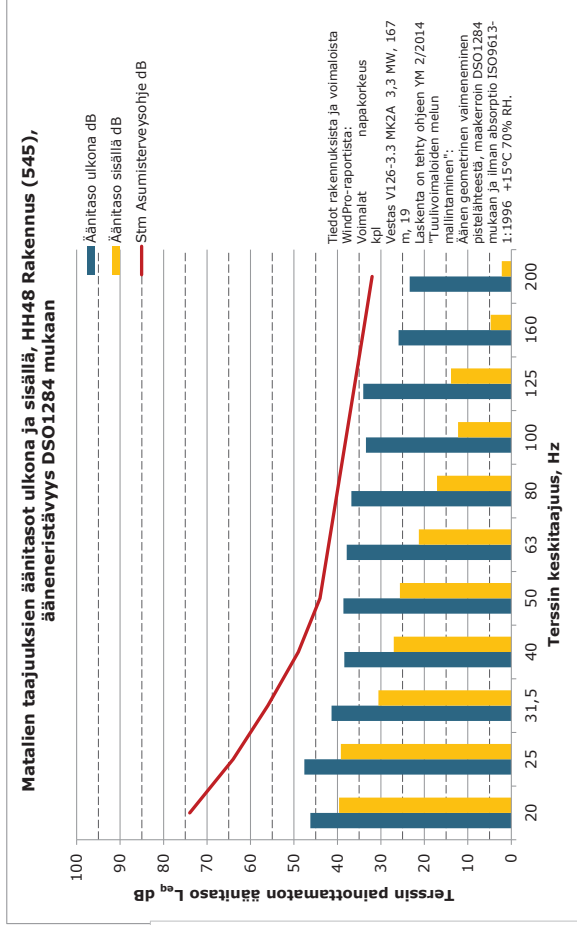

C:\Users\akumah\Documents\Project_Temp\wpd\Matalataajainen_VE3-19xV126.xlsm

Laskenta