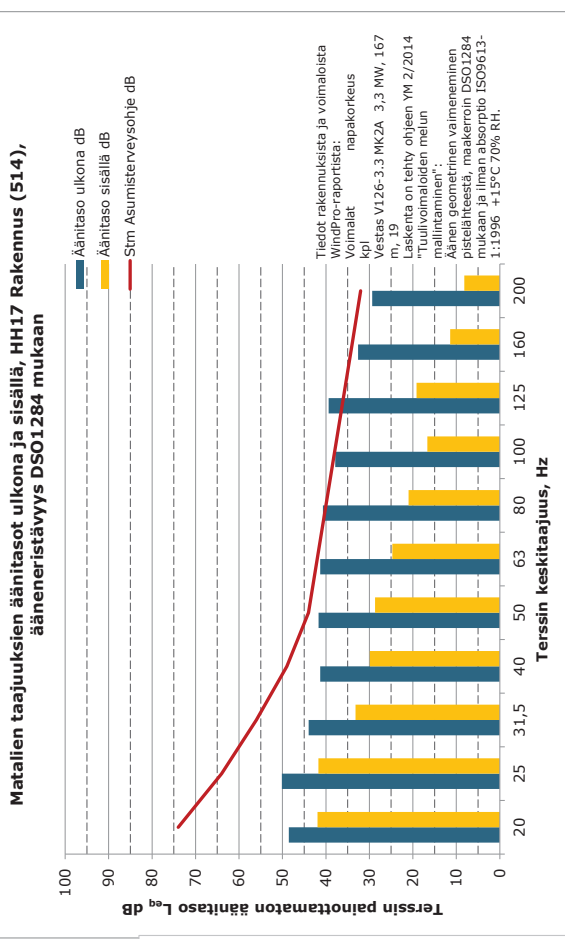

C:\Users\akumah\Documents\Project_Temp\wpd\Matalataajuinen_VE3-19xV126.xlsm

Laskenta