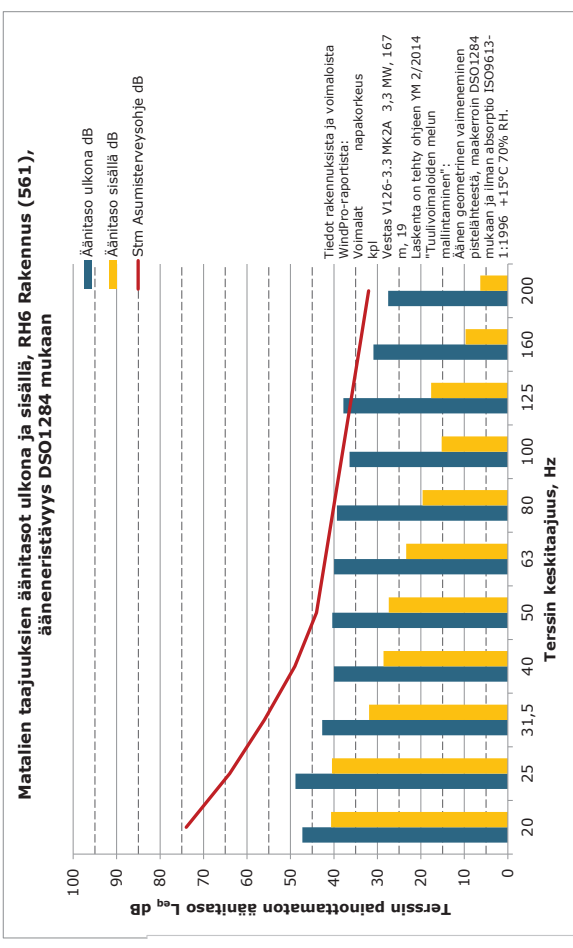

C:\Users\akumah\Documents\Project_Temp\wpd\Matalataajuinen_VE3-19xV126.xlsm

Laskenta