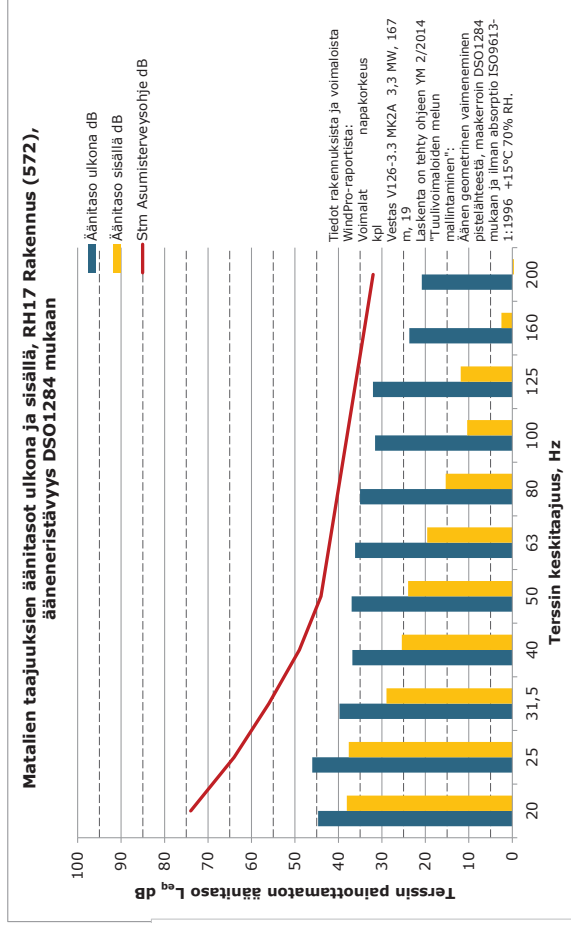

C:\Users\akumah\Documents\Project_Temp\wpd\Matalataajuinen_VE3-19xV126.xlsm

Laskenta