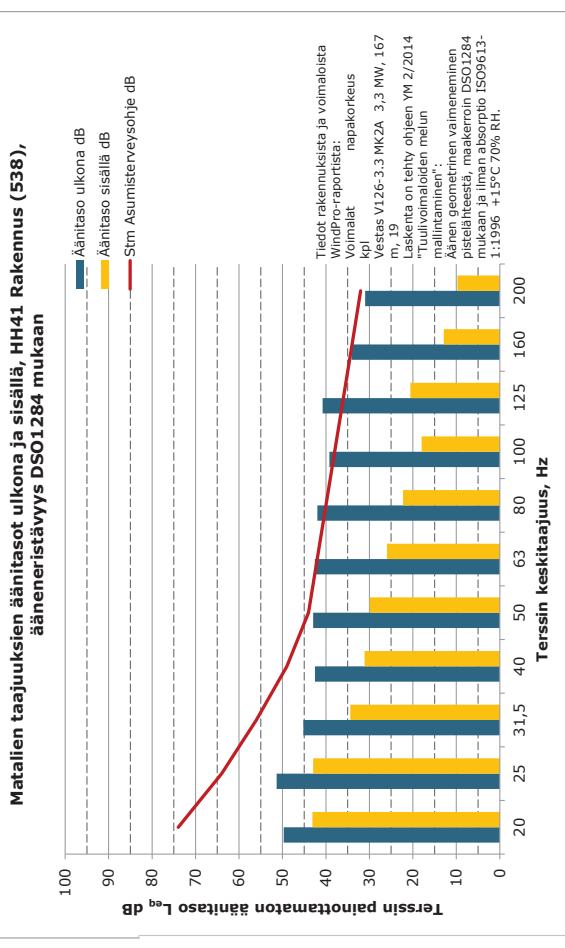

C:\Users\akumah\Documents\Project_Temp\wpd\Matalataajainen_VE3-19xV126.xlsm

Laskenta