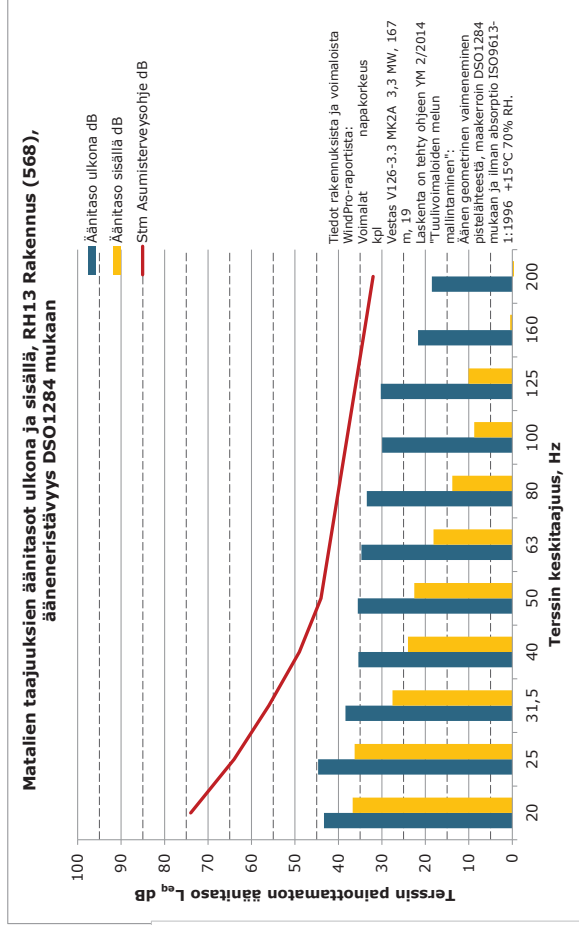

C:\Users\akumah\Documents\Project_Temp\wpd\Matalataajuinen_VE3-19XV126.xlsm

Laskenta