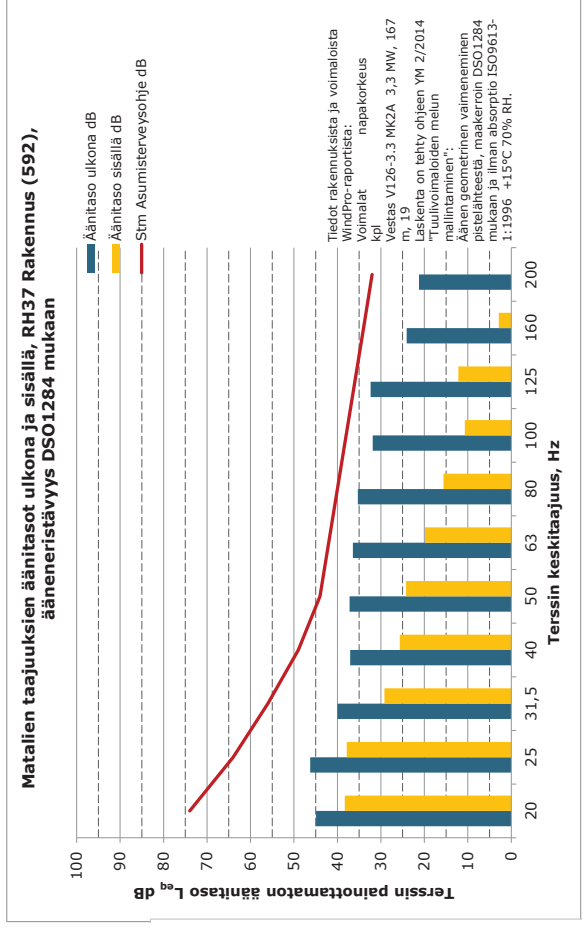

C:\Users\akumah\Documents\Project_Temp\wpd\Matalataajainen_VE3-19xV126.xlsm

Laskenta