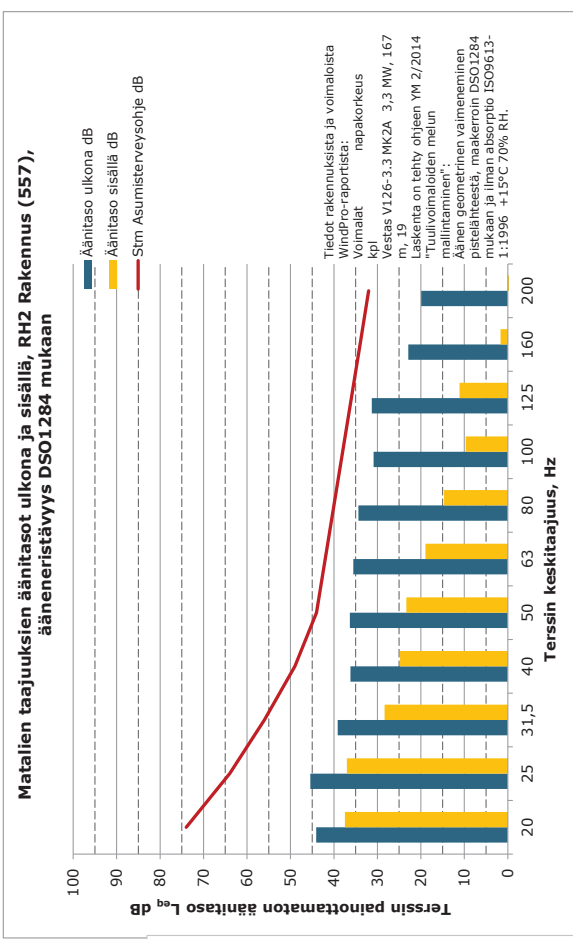

Laskenta

C:\Users\akumah\Documents\Project\_Temp\wpd\Matalataajainen\_VE3-19xV126.xlsm

Laskenta

C:\Users\akumah\Documents\Project\_Temp\wpd\Matalataajainen\_VE3-19xV126.xlsm

Laskenta

C:\Users\akumah\Documents\Project\_Temp\wpd\Matalataajainen\_VE3-19xV126.xlsm