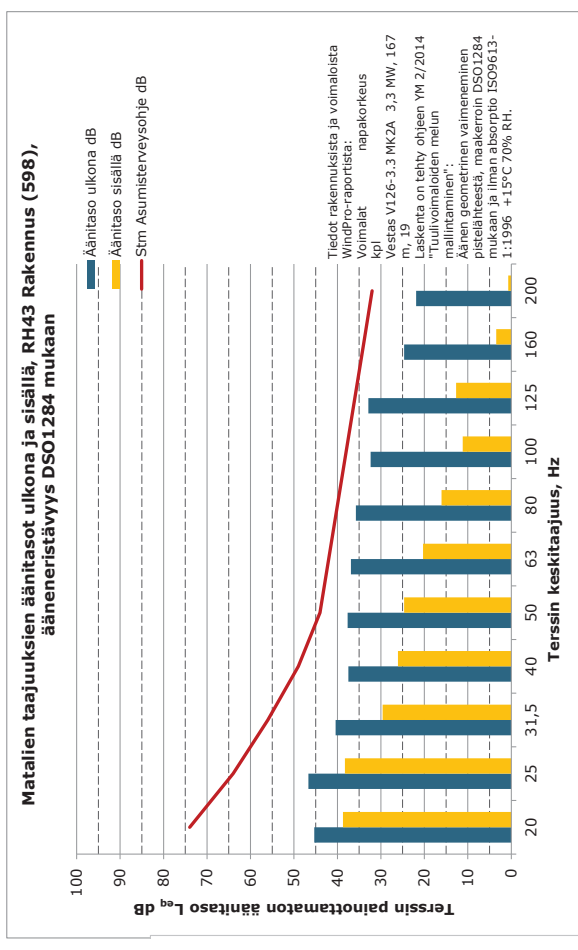

C:\Users\akumah\Documents\Project_Temp\wpd\Matalataajuinen_VE3-19xV126.xlsm

Laskenta