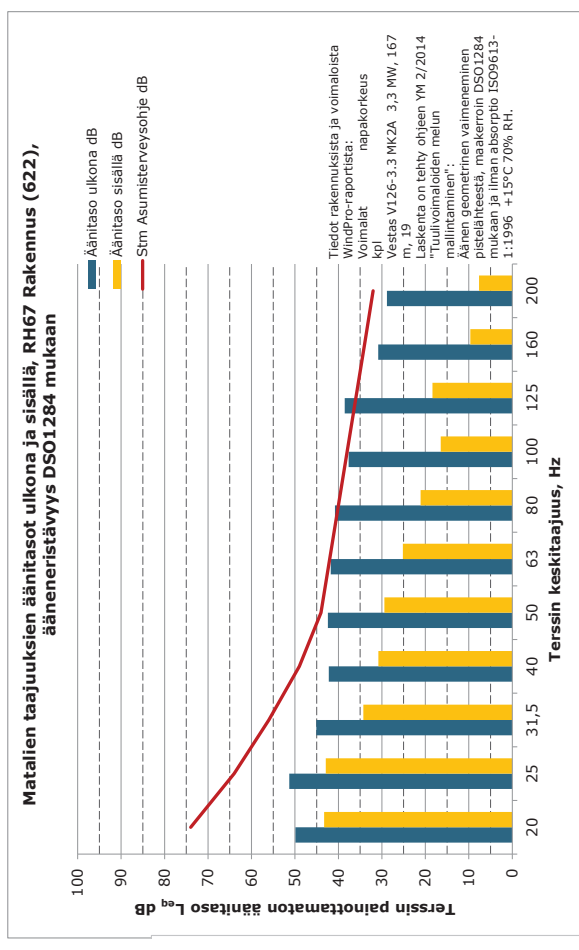

C:\Users\akumah\Documents\Project_Temp\wpd\Matalataajuinen_VE3-19xV126.xlsm

Laskenta