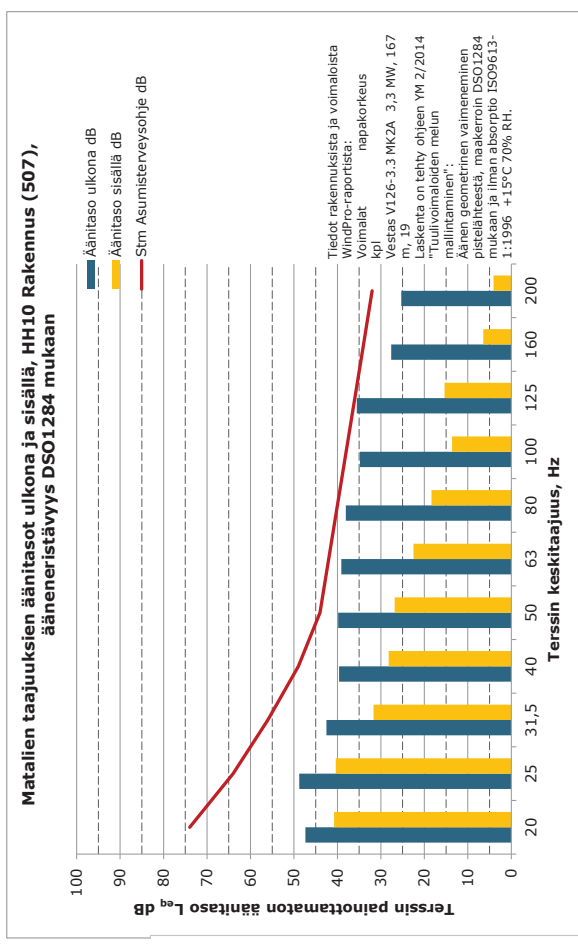

Laskenta

C:\Users\akumah\Documents\Project\_Temp\wpd\Matalataajuinen\_VE3-19xV126.xlsm

Laskenta

C:\Users\akumah\Documents\Project\_Temp\wpd\Matalataajuinen\_VE3-19xV126.xlsm

Laskenta

C:\Users\akumah\Documents\Project\_Temp\wpd\Matalataajuinen\_VE3-19xV126.xlsm