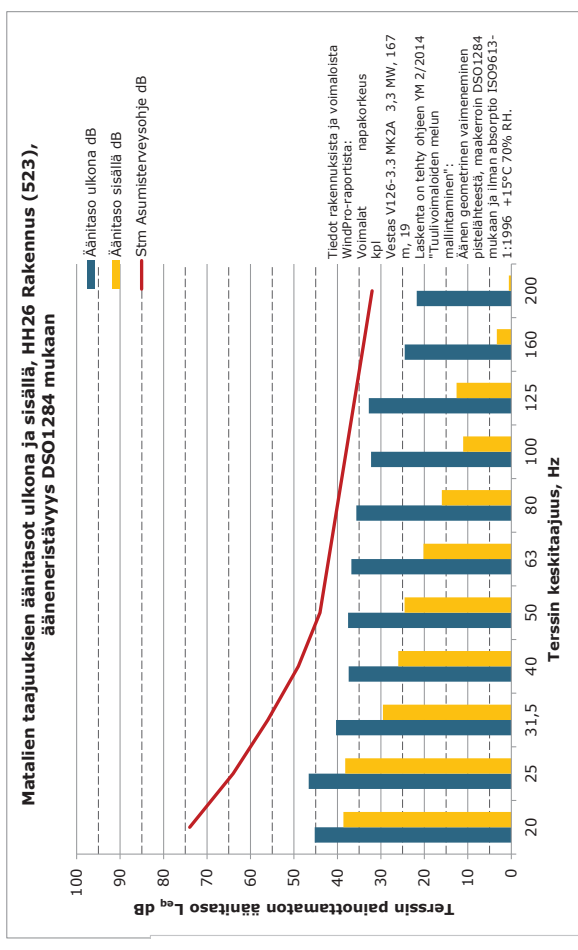

C:\Users\akumah\Documents\Project_Temp\wpd\Matalataajainen_VE3-19XV126.xlsm

Laskenta