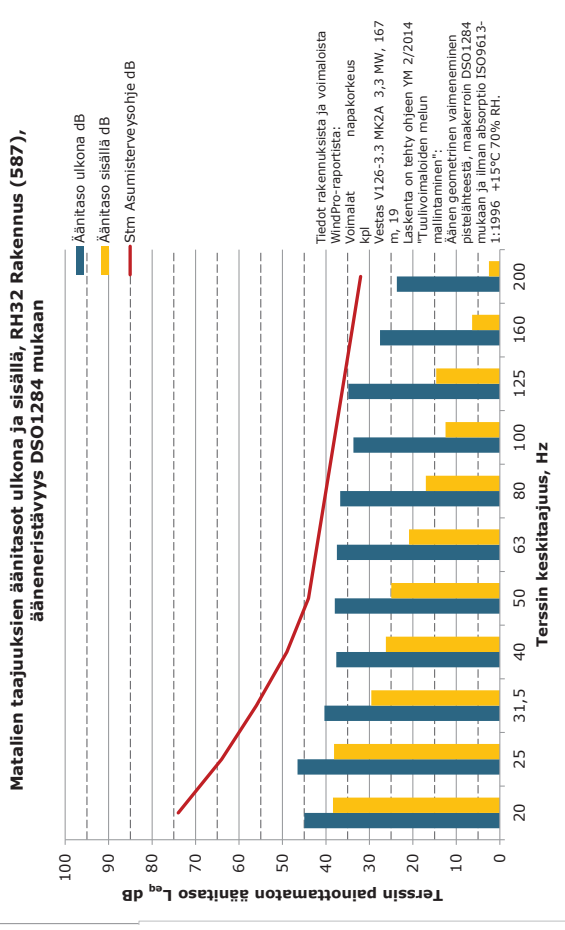

C:\Users\akumah\Documents\Project_Temp\wpd\Matalataajainen_VE3-19xV126.xlsm

Laskenta