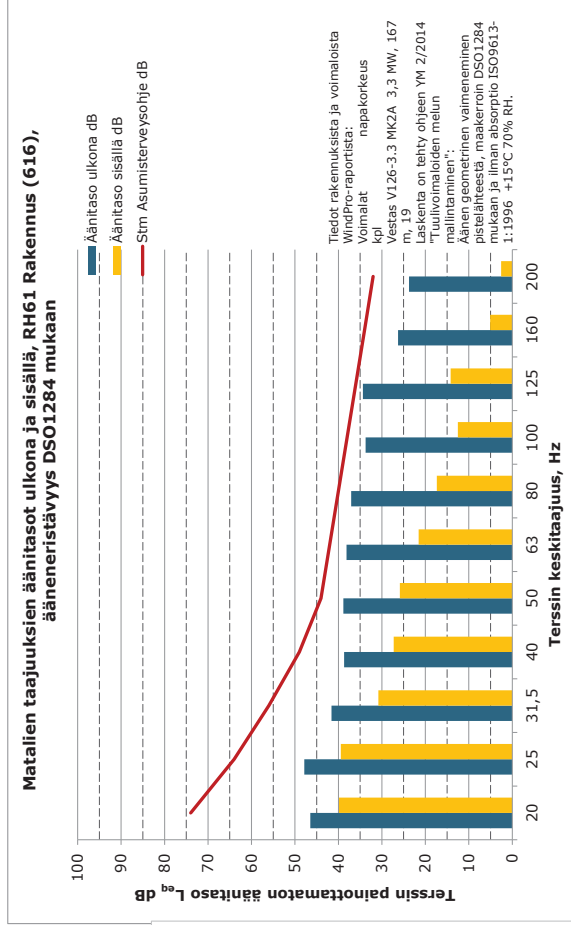

C:\Users\akumah\Documents\Project_Temp\wpd\Matalataajainen_VE3-19xV126.xlsm

Laskenta