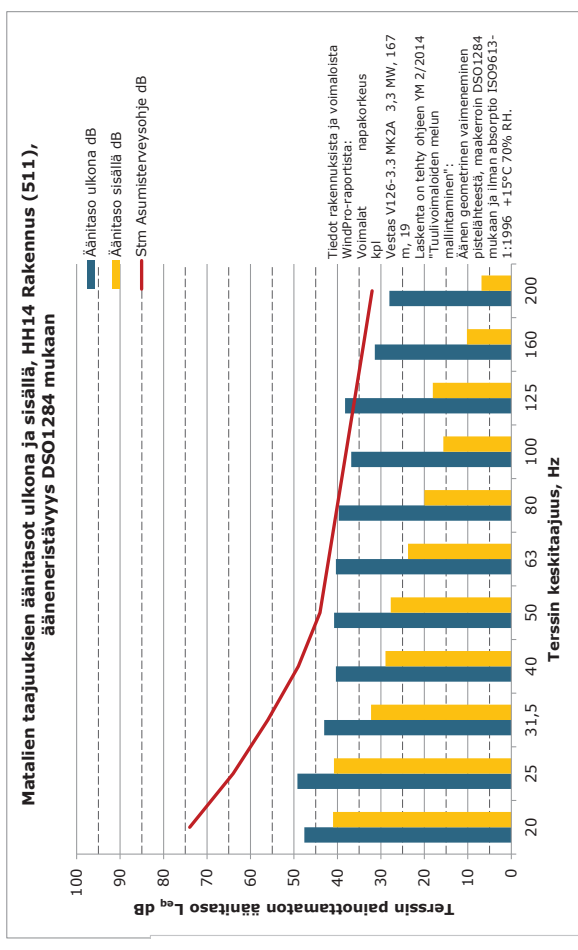

C:\Users\akumah\Documents\Project_Temp\wpd\Matalataajuinen_VE3-19xV126.xlsm

Laskenta