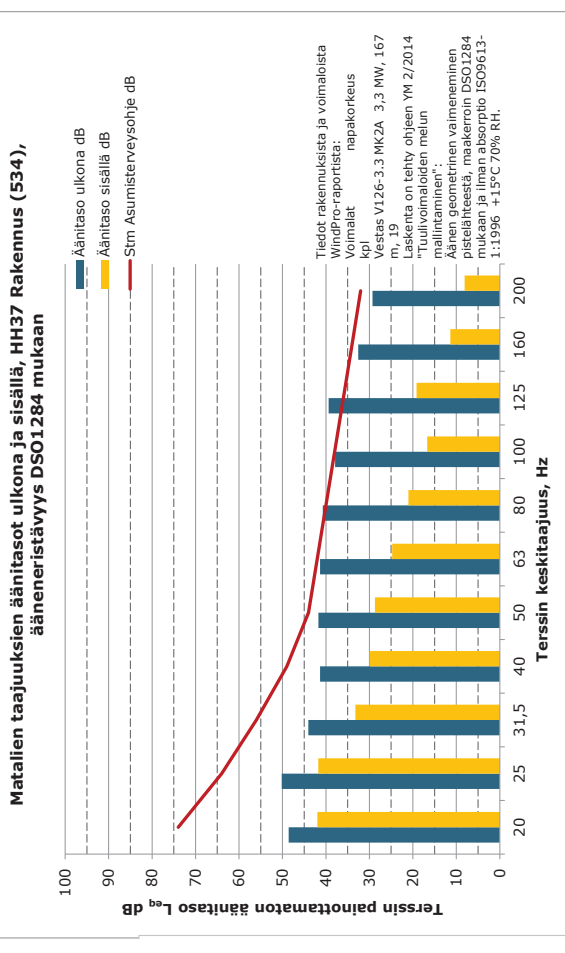

C:\Users\akumah\Documents\Project_Temp\wpd\Matalataajuinen_VE3-19xV126.xlsm

Laskenta