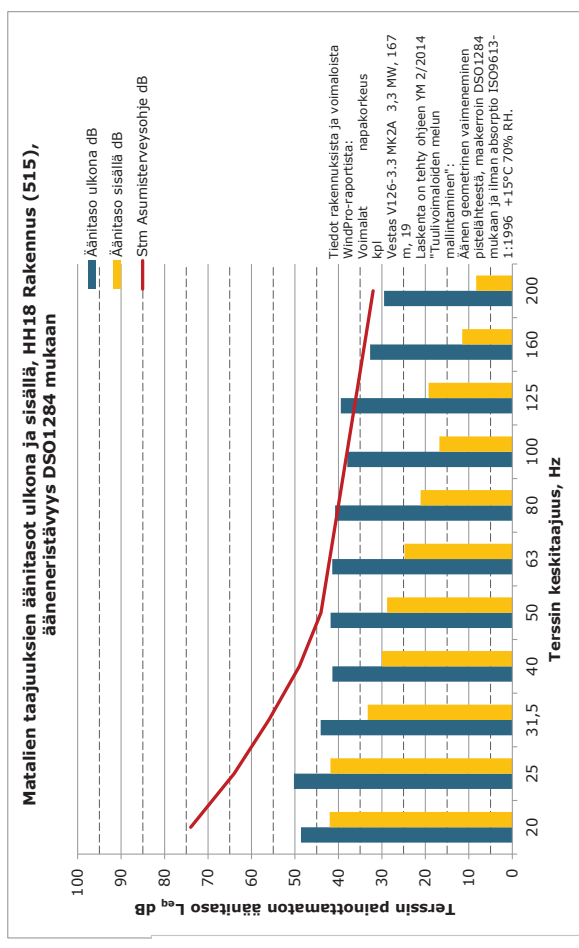

C:\Users\akumah\Documents\Project_Temp\wpd\Matalataajuinen_VE3-19xV126.xlsm

Laskenta