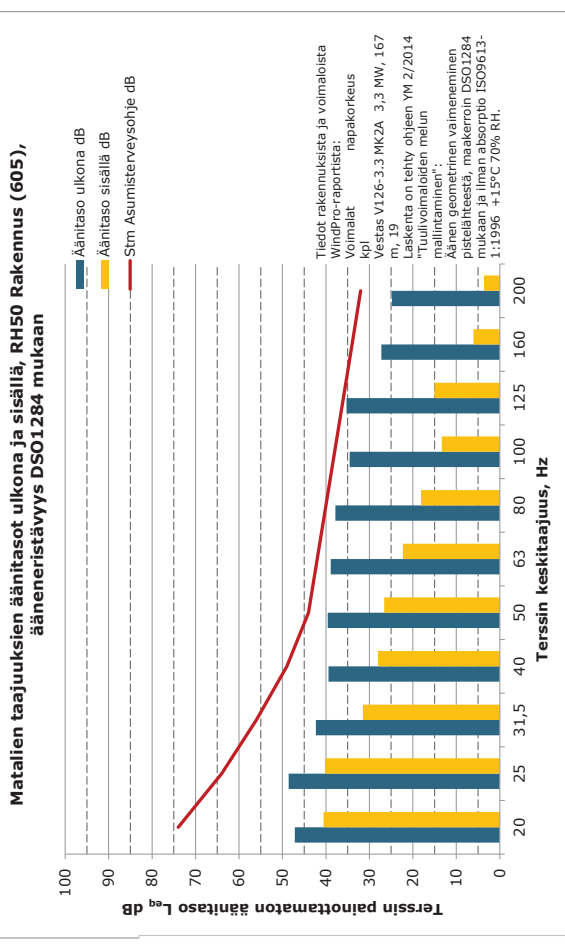

Laskenta

C:\Users\akumah\Documents\Project\_Temp\wpd\Matalataajainen\_VE3-19xV126.xlsm

Laskenta

C:\Users\akumah\Documents\Project\_Temp\wpd\Matalataajainen\_VE3-19xV126.xlsm

Laskenta

C:\Users\akumah\Documents\Project\_Temp\wpd\Matalataajainen\_VE3-19xV126.xlsm