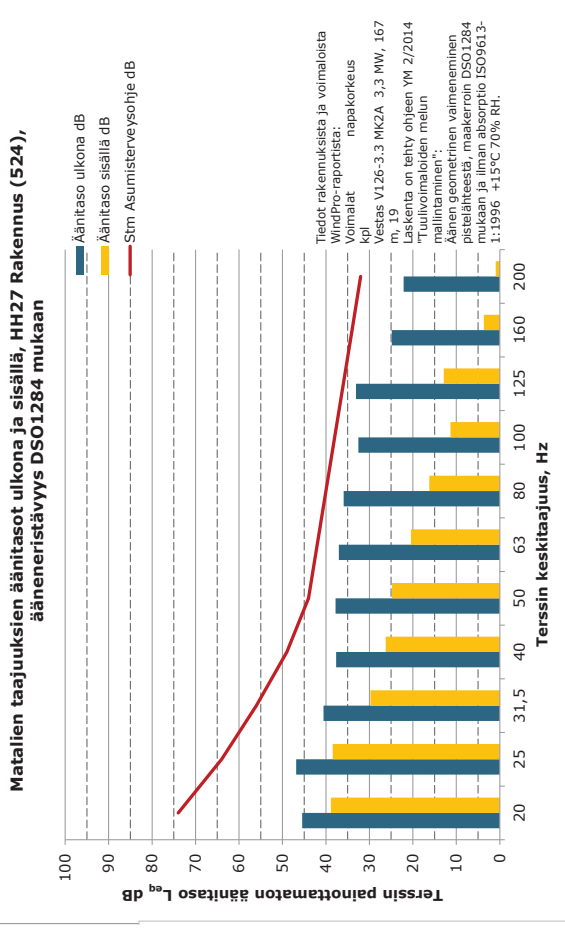

C:\Users\akumah\Documents\Project_Temp\wpd\Matalataajainen_VE3-19XV126.xlsm

Laskenta