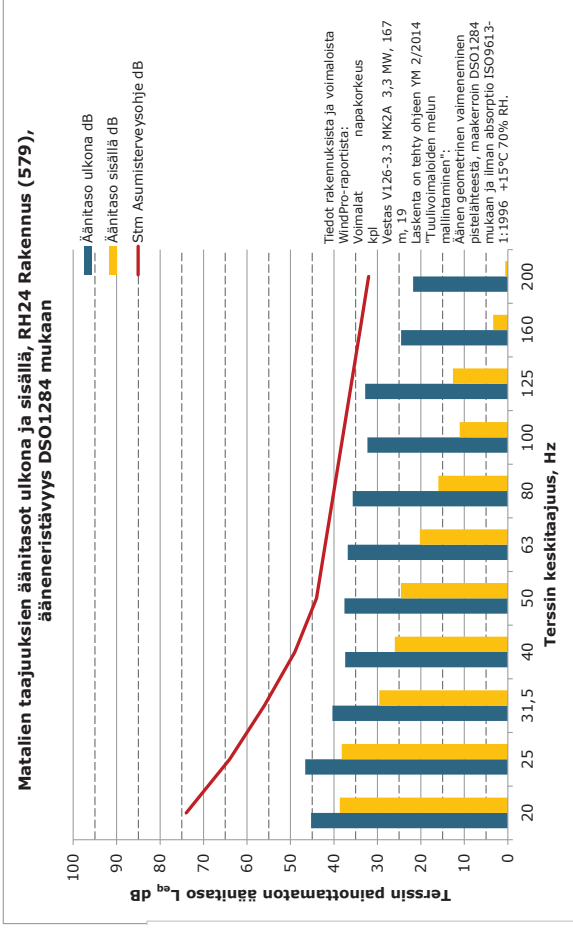

Laskenta

C:\Users\akumah\Documents\Project\_Temp\wpd\Matalataajuinen\_VE3-19xV126.xlsm

Laskenta

C:\Users\akumah\Documents\Project\_Temp\wpd\Matalataajuinen\_VE3-19xV126.xlsm

Laskenta

C:\Users\akumah\Documents\Project\_Temp\wpd\Matalataajuinen\_VE3-19xV126.xlsm