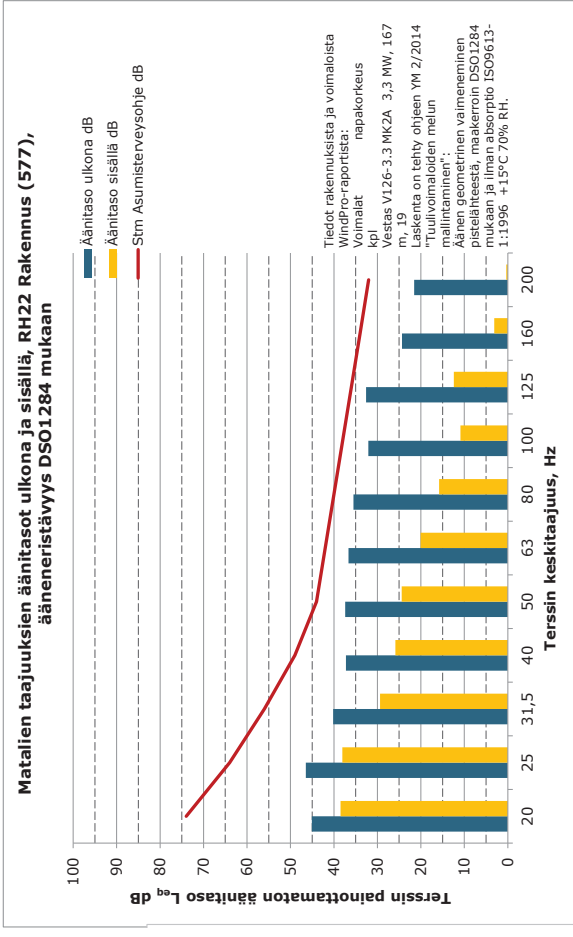

C:\Users\akumah\Documents\Project_Temp\wpd\Matalataajuinen_VE3-19xV126.xlsm

Laskenta