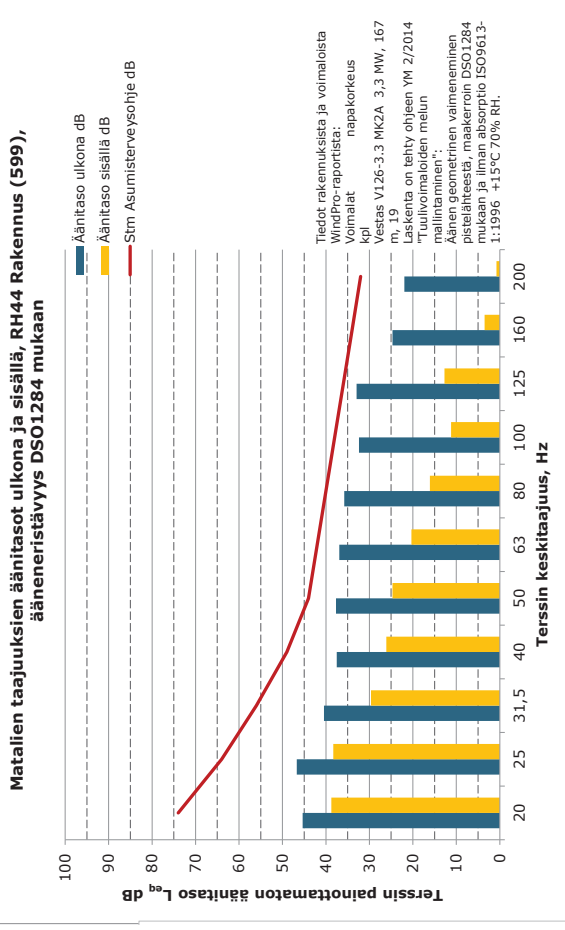

C:\Users\akumah\Documents\Project_Temp\wpd\Matalataajuinen_VE3-19xV126.xlsm

Laskenta