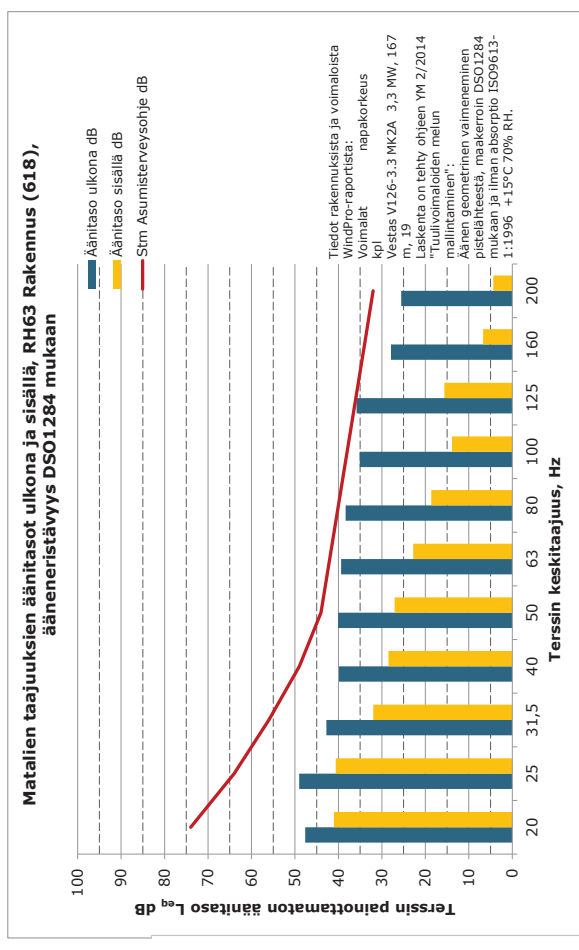

C:\Users\akumah\Documents\Project_Temp\wpd\Matalataajainen_VE3-19xV126.xlsm

Laskenta