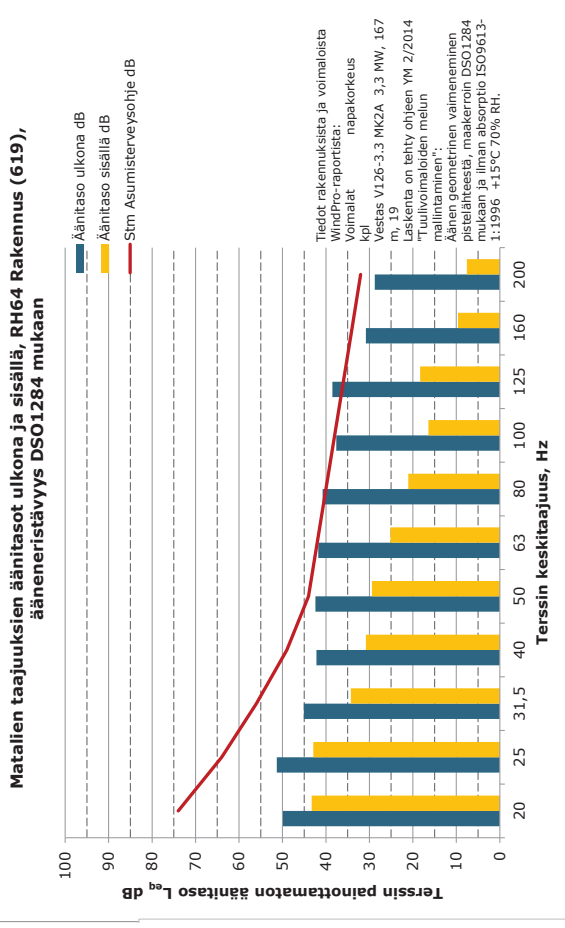

C:\Users\akumah\Documents\Project_Temp\wpd\Matalataajainen_VE3-19xV126.xlsm

Laskenta