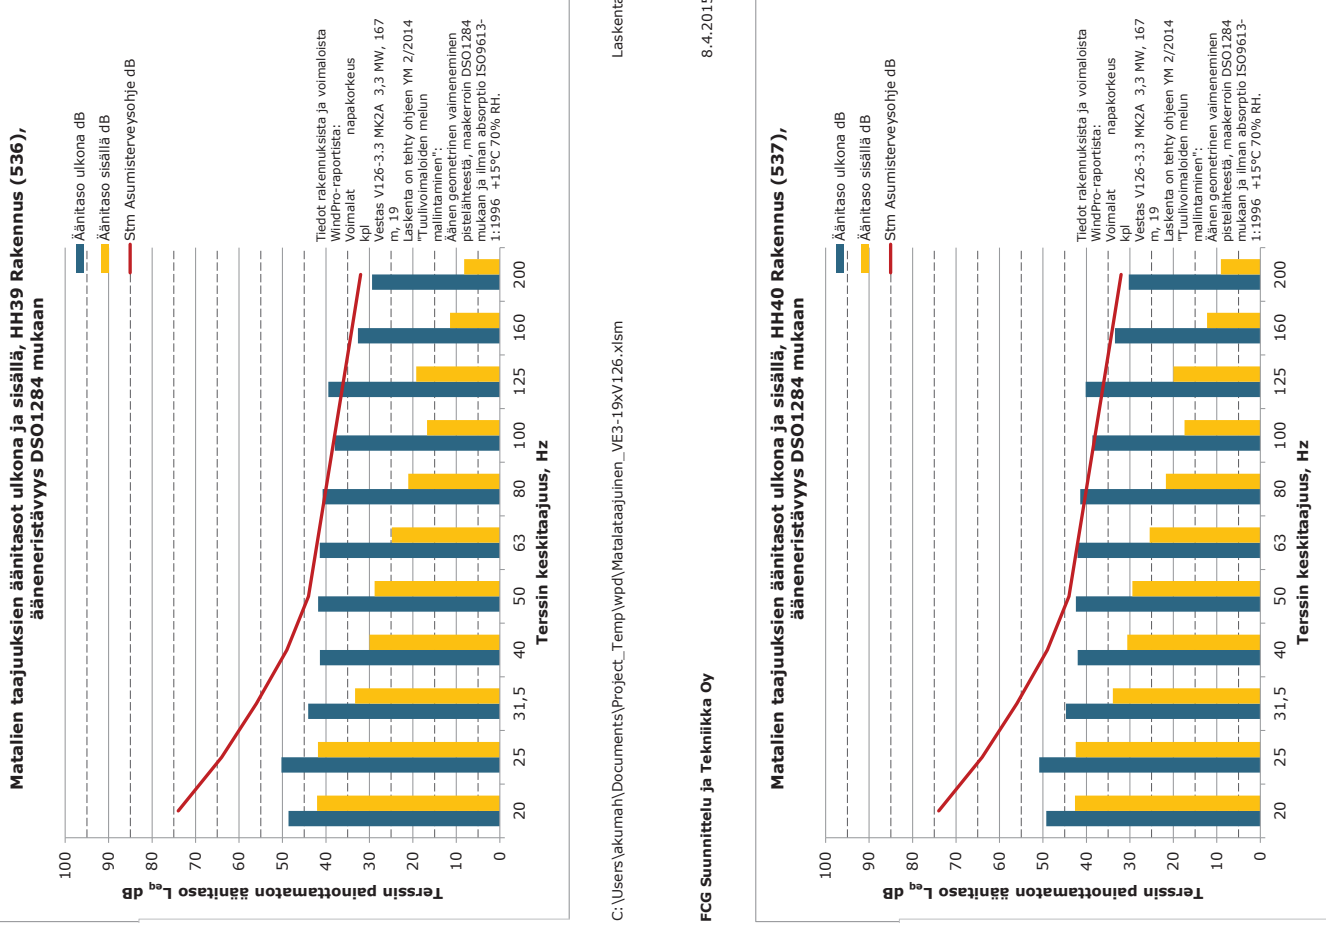

Laskenta

C:\Users\akumah\Documents\Project\_Temp\wpd\Matalataajuinen\_VE3-19xV126.xlsm

Laskenta

C:\Users\akumah\Documents\Project\_Temp\wpd\Matalataajuinen\_VE3-19xV126.xlsm

Laskenta

C:\Users\akumah\Documents\Project\_Temp\wpd\Matalataajuinen\_VE3-19xV126.xlsm