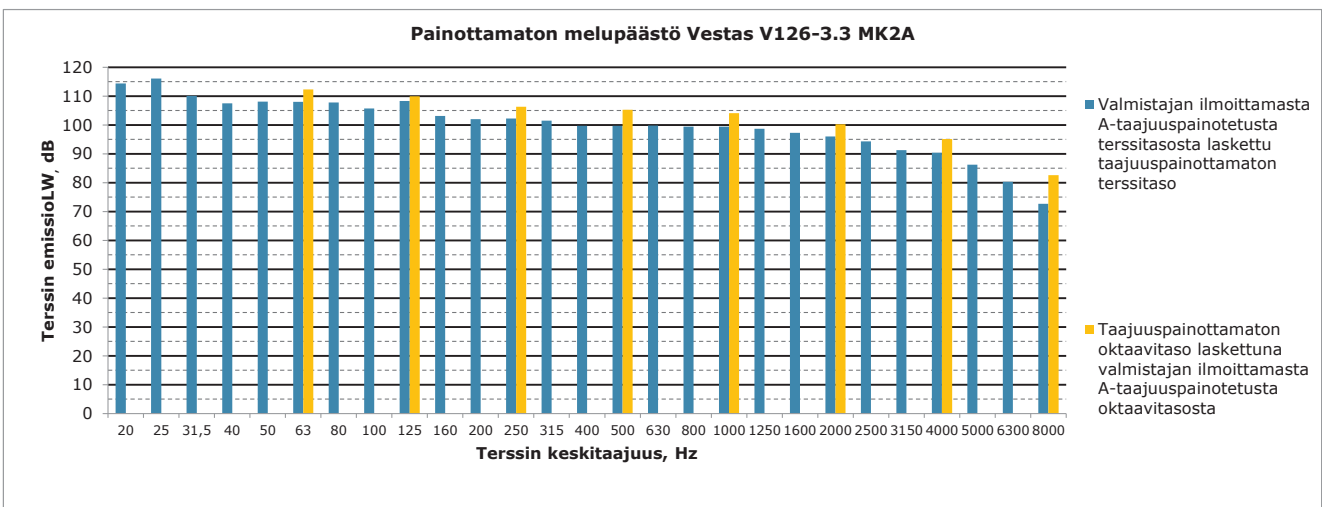

\\fcg.fi\common\Projects\Oul\P229\P22944\_PalovaaraAhkiovaara\_tuulipuist\C\_suunnittelu\C2\_tyo\YVA\Melu\Matalataajuinen\Matalataajuinen\_VE1-21xV126.xlsm Päästögraafit

\\fcg.fi\common\Projects\Oul\P229\P22944\_PalovaaraAhkiovaara\_tuulipuist\C\_suunnittelu\C2\_tyo\YVA\Melu\Matalataajuinen\Matalataajuinen\_VE1-21xV126.xlsm Päästögraafit