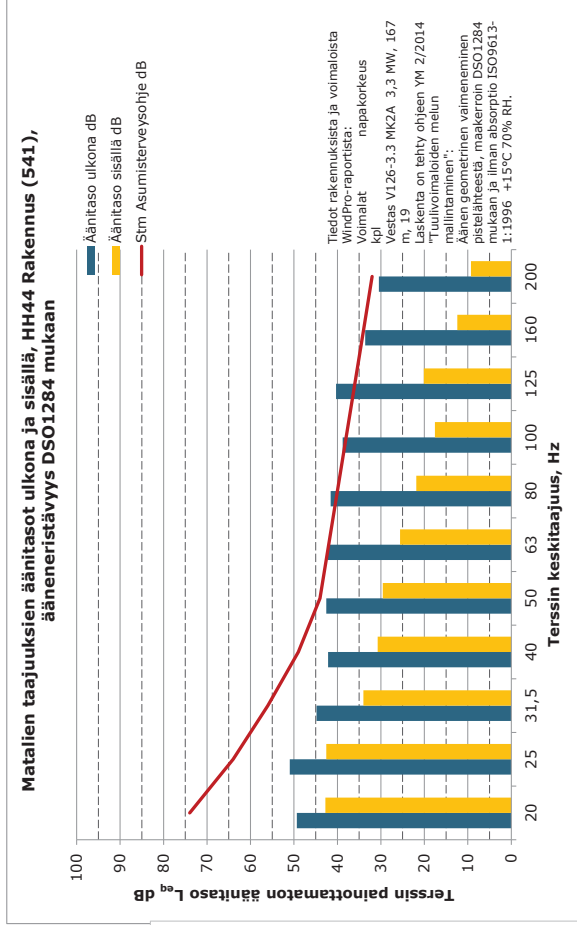

Laskenta

C:\Users\akumah\Documents\Project\_Temp\wpd\Matalataajuinen\_VE3-19xV126.xlsm

Laskenta

C:\Users\akumah\Documents\Project\_Temp\wpd\Matalataajainen\_VE3-19xV126.xlsm

Laskenta

C:\Users\akumah\Documents\Project\_Temp\wpd\Matalataajainen\_VE3-19xV126.xlsm