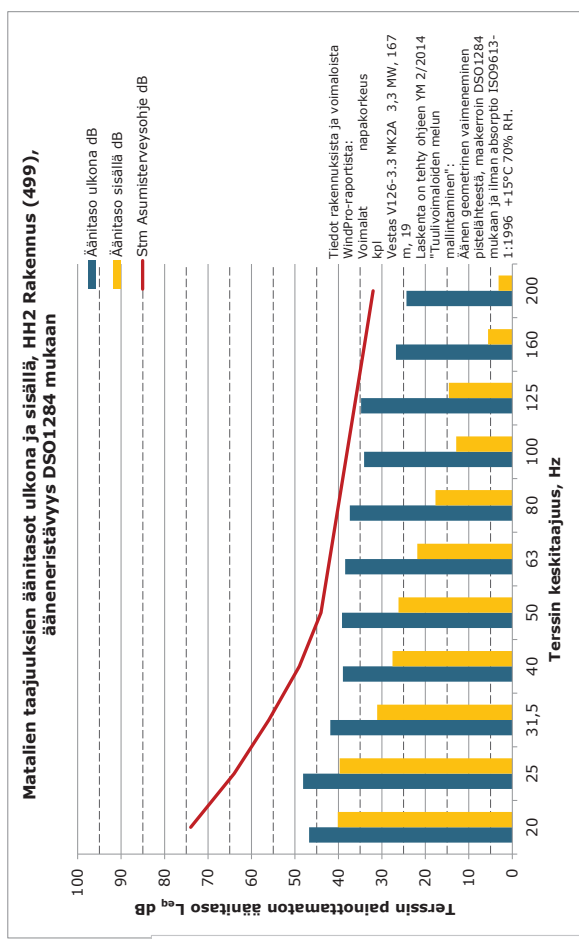

C:\Users\akumah\Documents\Project_Temp\wpd\Matalataajainen_VE3-19xV126.xlsm

Laskenta