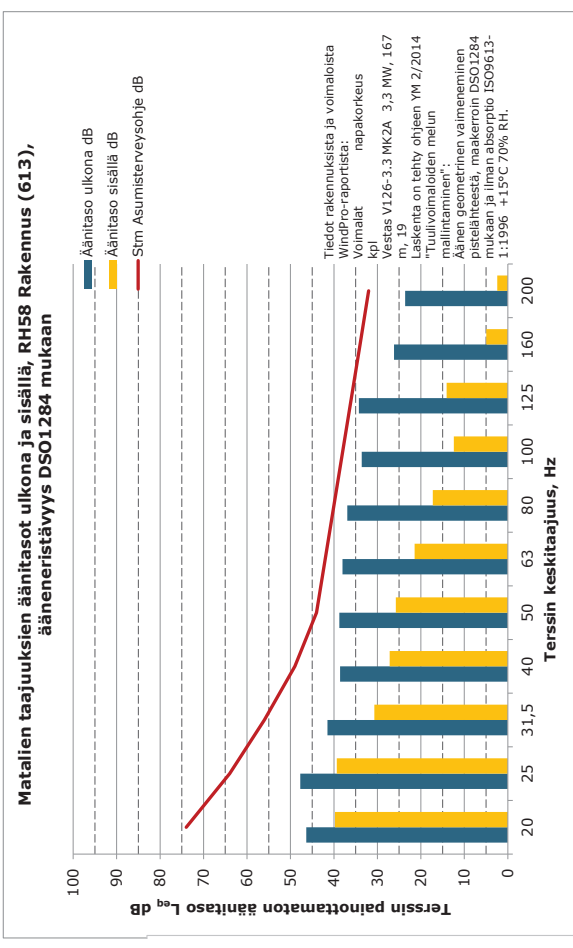

C:\Users\akumah\Documents\Project_Temp\wpd\Matalataajainen_VE3-19xV126.xlsm

Laskenta