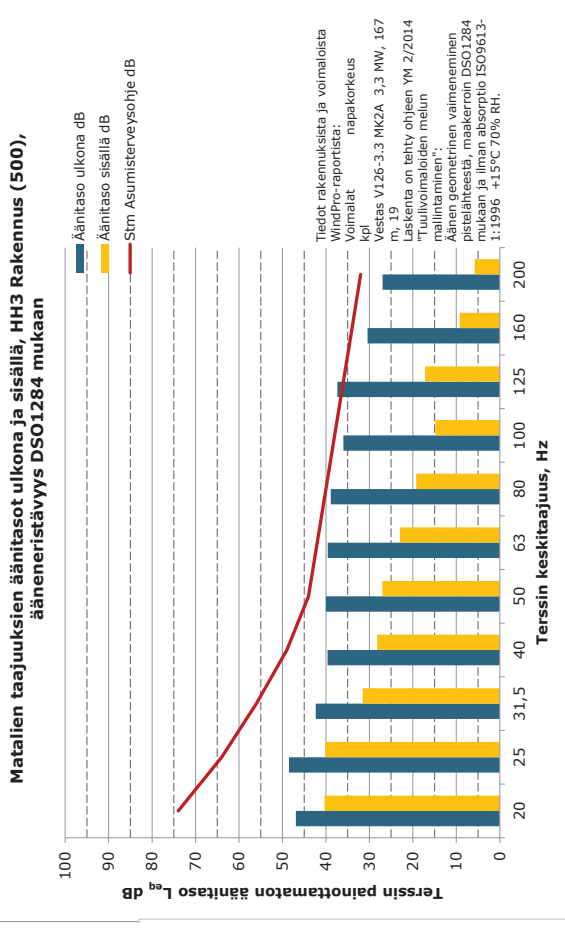

\\fcg.fi\common\Projects\Oul\P229\P22944\_PalovaaraAhkiovaara\_tuulipuist\C\_suunnittelu\C2\_tyo\YVA\Melu\Matalataajuinen\Matalataajuinen\_VE1-21xV126.xlsm Päästögraafit

\\fcg.fi\common\Projects\Oul\P229\P22944\_PalovaaraAhkiovaara\_tuulipuist\C\_suunnittelu\C2\_tyo\YVA\Melu\Matalataajuinen\Matalataajuinen\_VE1-21xV126.xlsm Päästögraafit