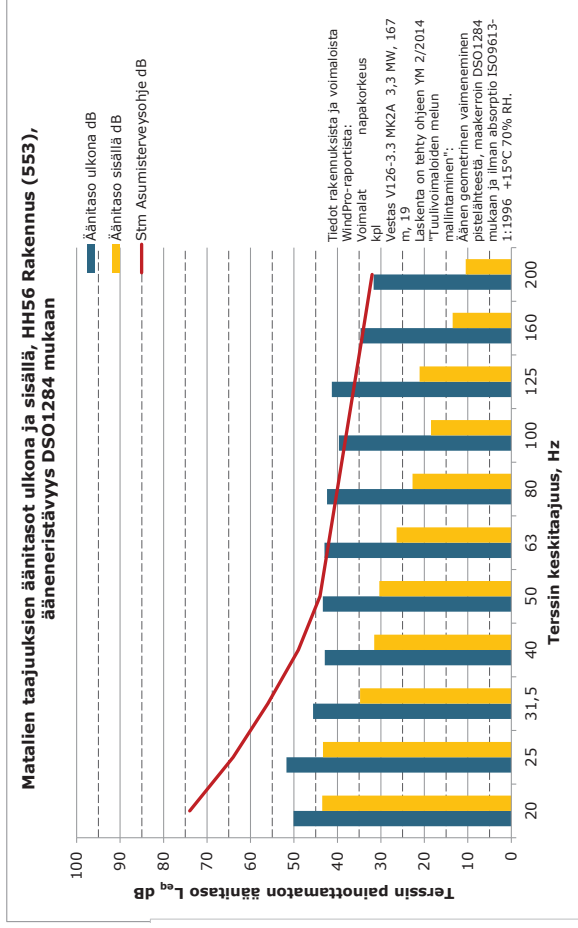

Laskenta

C:\Users\akumah\Documents\Project\_Temp\wpd\Matalataajuinen\_VE3-19xV126.xlsm

Laskenta

C:\Users\akumah\Documents\Project\_Temp\wpd\Matalataajainen\_VE3-19xV126.xlsm

Laskenta

C:\Users\akumah\Documents\Project\_Temp\wpd\Matalataajainen\_VE3-19xV126.xlsm