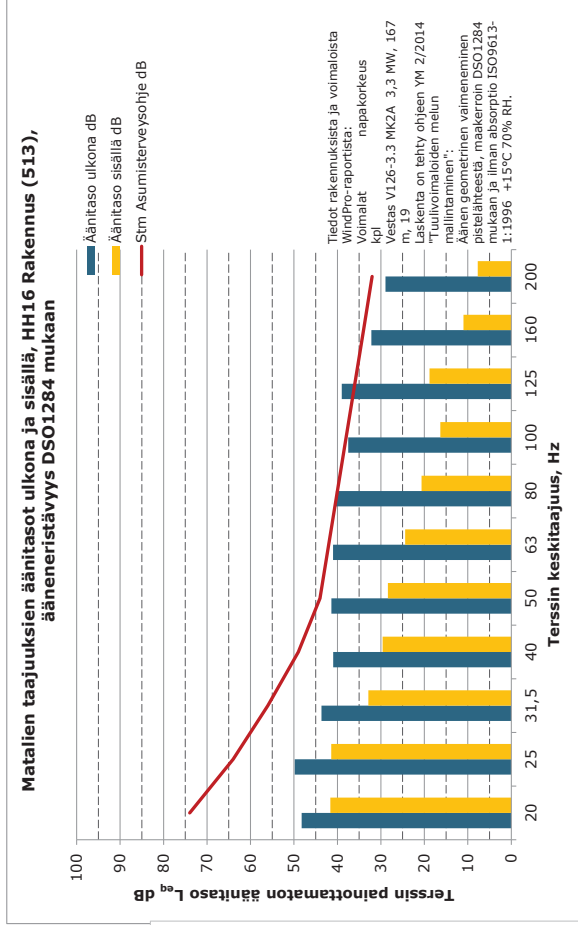

C:\Users\akumah\Documents\Project_Temp\wpd\Matalataajuinen_VE3-19xV126.xlsm

Laskenta