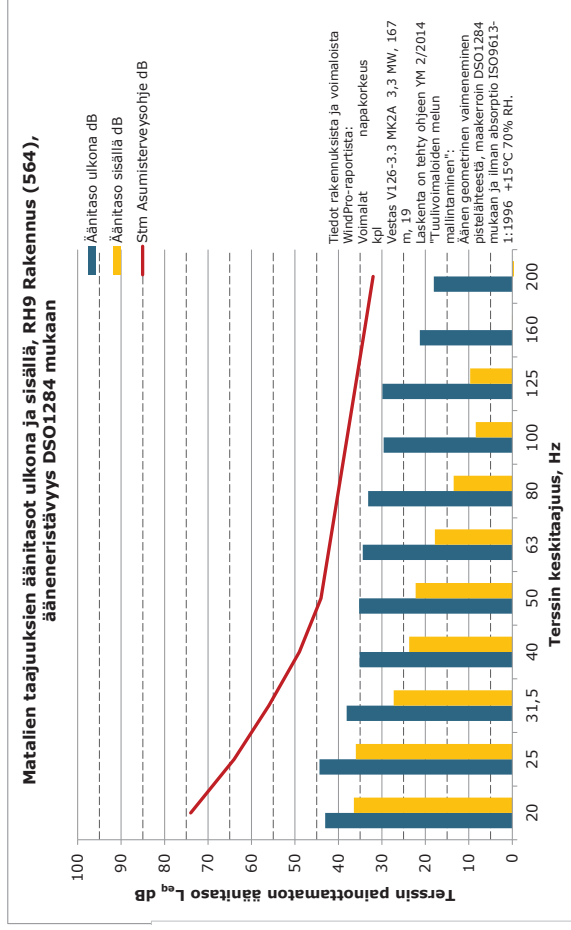

Laskenta

C:\Users\akumah\Documents\Project\_Temp\wpd\Matalataajainen\_VE3-19xV126.xlsm

Laskenta

C:\Users\akumah\Documents\Project\_Temp\wpd\Matalataajuinen\_VE3-19xV126.xlsm

Laskenta

C:\Users\akumah\Documents\Project\_Temp\wpd\Matalataajuinen\_VE3-19xV126.xlsm