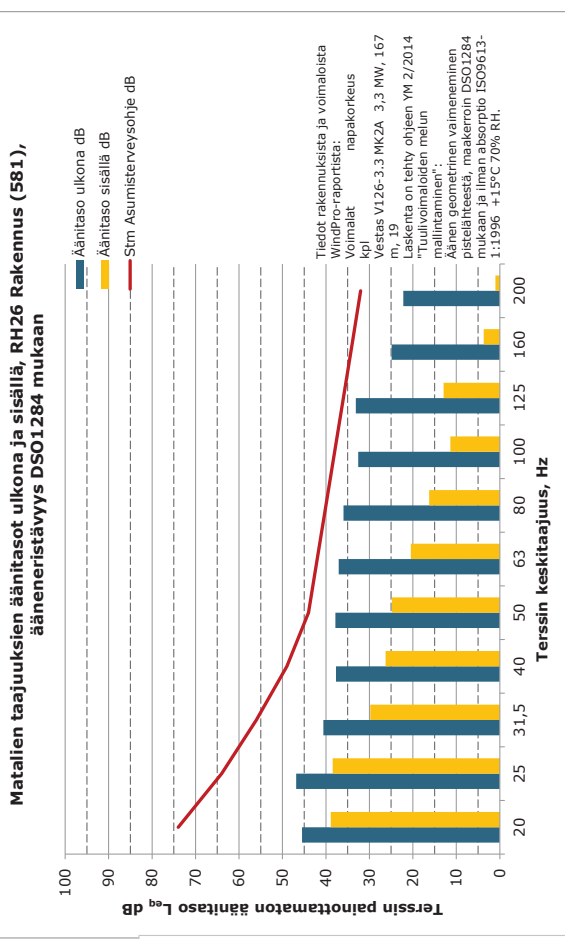

Laskenta

C:\Users\akumah\Documents\Project\_Temp\wpd\Matalataajuinen\_VE3-19xV126.xlsm

Laskenta

C:\Users\akumah\Documents\Project\_Temp\wpd\Matalataajuinen\_VE3-19xV126.xlsm

Laskenta

C:\Users\akumah\Documents\Project\_Temp\wpd\Matalataajuinen\_VE3-19xV126.xlsm