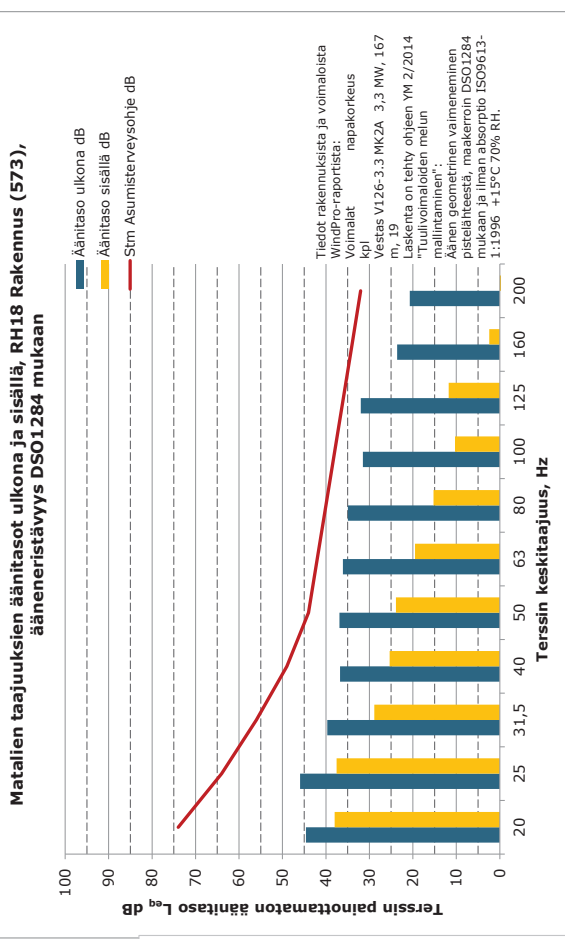

C:\Users\akumah\Documents\Project_Temp\wpd\Matalataajuinen_VE3-19xV126.xlsm

Laskenta