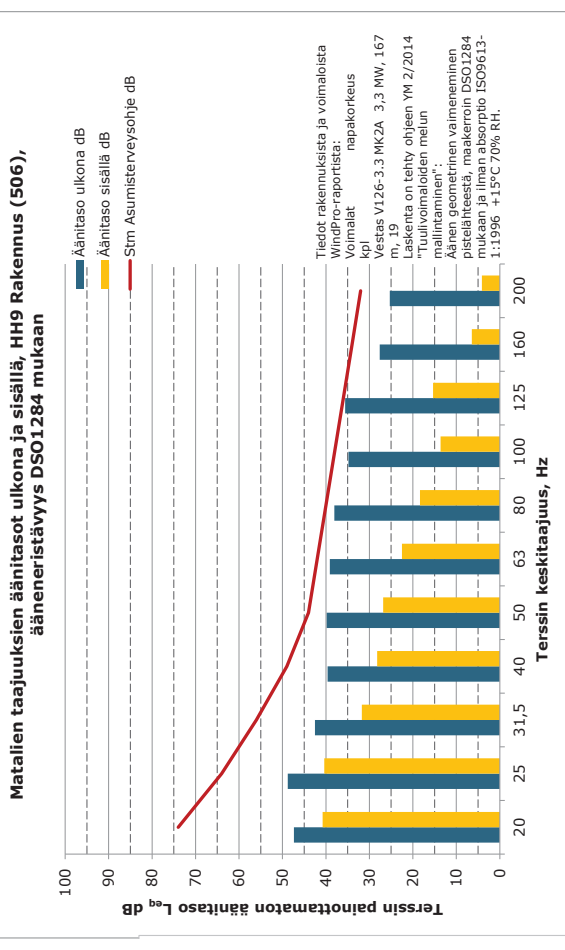

C:\Users\akumah\Documents\Project_Temp\wpd\Matalataajuinen_VE3-19xV126.xlsm

Laskenta