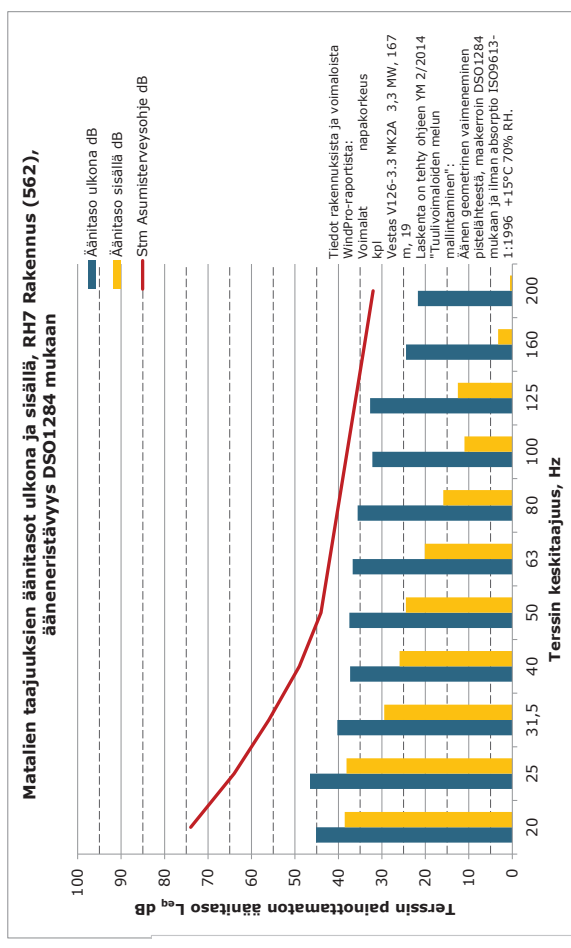

C:\Users\akumah\Documents\Project_Temp\wpd\Matalataajuinen_VE3-19xV126.xlsm

Laskenta