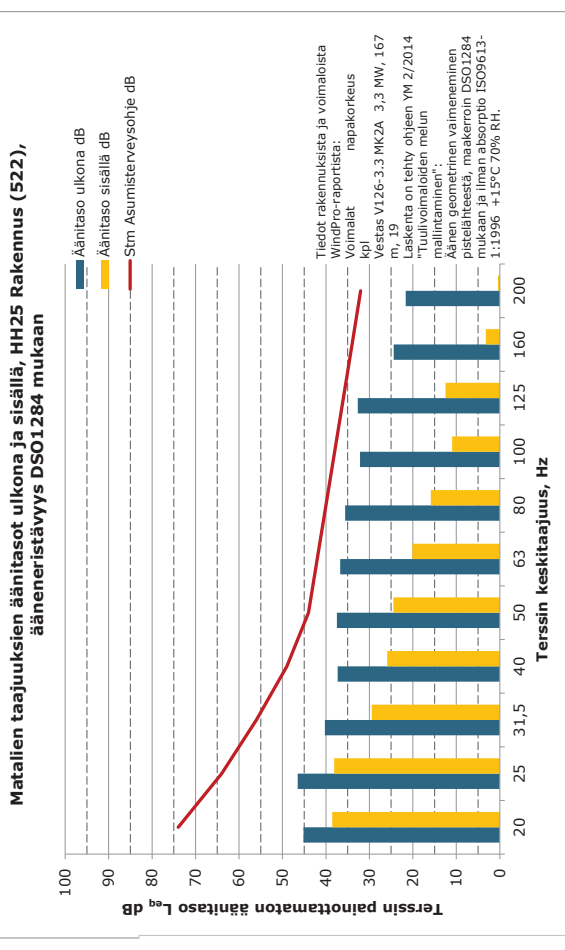

Laskenta

C:\Users\akumah\Documents\Project\_Temp\wpd\Matalataajainen\_VE3-19XV126.xlsm

Laskenta

C:\Users\akumah\Documents\Project\_Temp\wpd\Matalataajainen\_VE3-19XV126.xlsm

Laskenta

C:\Users\akumah\Documents\Project\_Temp\wpd\Matalataajainen\_VE3-19XV126.xlsm