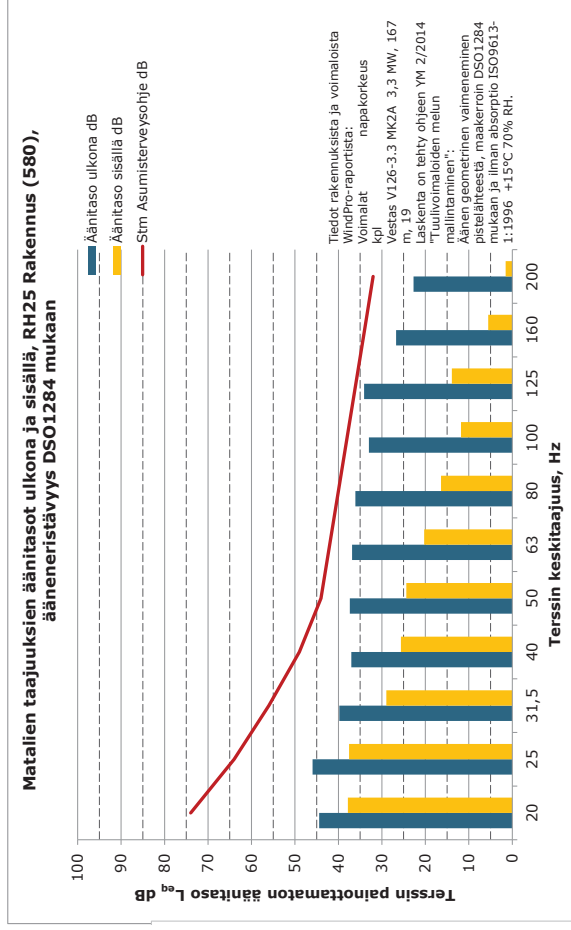

C:\Users\akumah\Documents\Project_Temp\wpd\Matalataajuinen_VE3-19xV126.xlsm

Laskenta