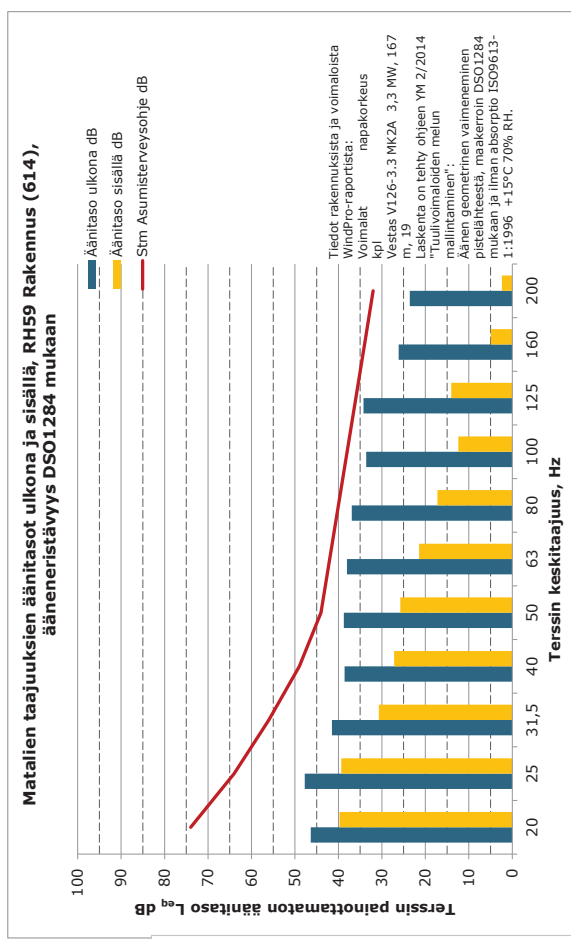

Laskenta

C:\Users\akumah\Documents\Project\_Temp\wpd\Matalataajainen\_VE3-19xV126.xlsm

Laskenta

C:\Users\akumah\Documents\Project\_Temp\wpd\Matalataajainen\_VE3-19xV126.xlsm

Laskenta

C:\Users\akumah\Documents\Project\_Temp\wpd\Matalataajainen\_VE3-19xV126.xlsm