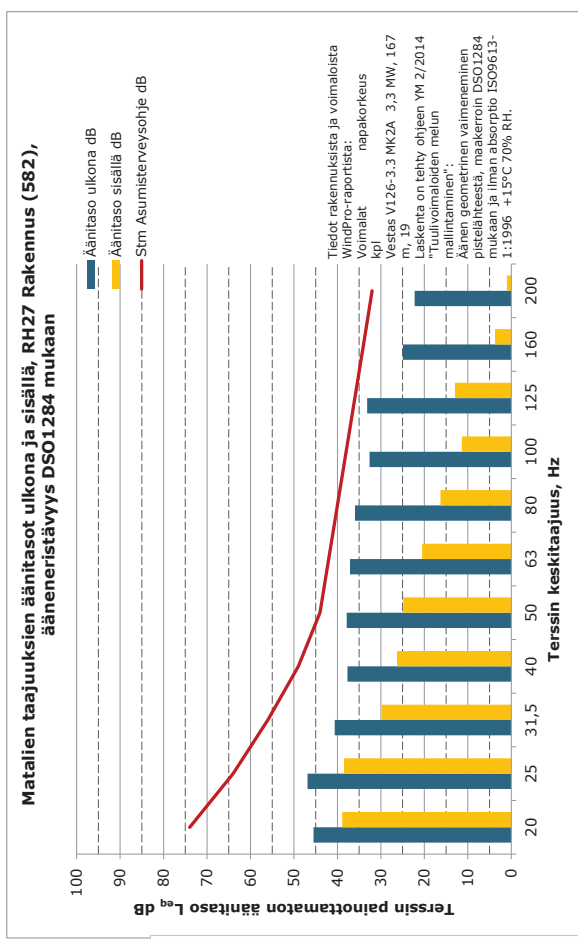

C:\Users\akumah\Documents\Project_Temp\wpd\Matalataajuinen_VE3-19xV126.xlsm

Laskenta