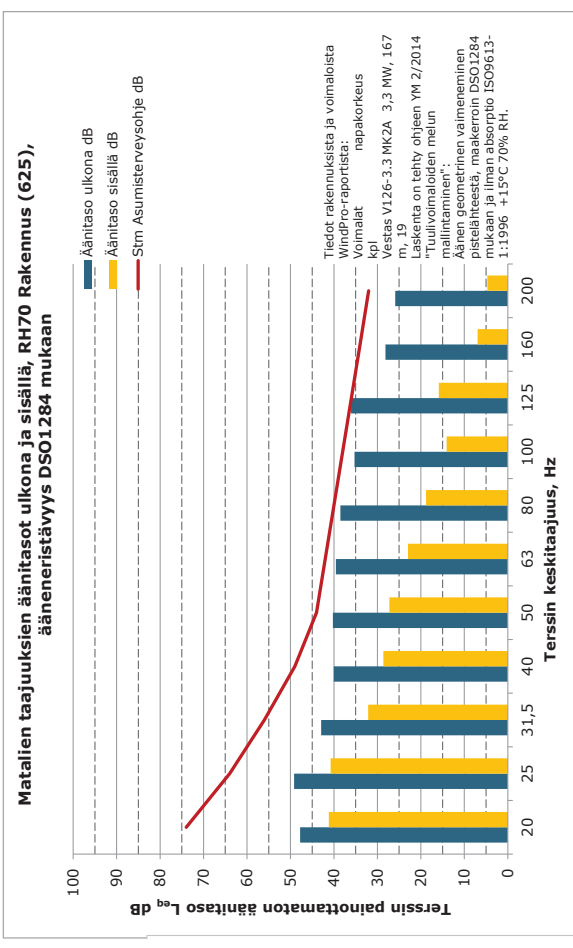

C:\Users\akumah\Documents\Project_Temp\wpd\Matalataajuinen_VE3-19xV126.xlsm

Laskenta