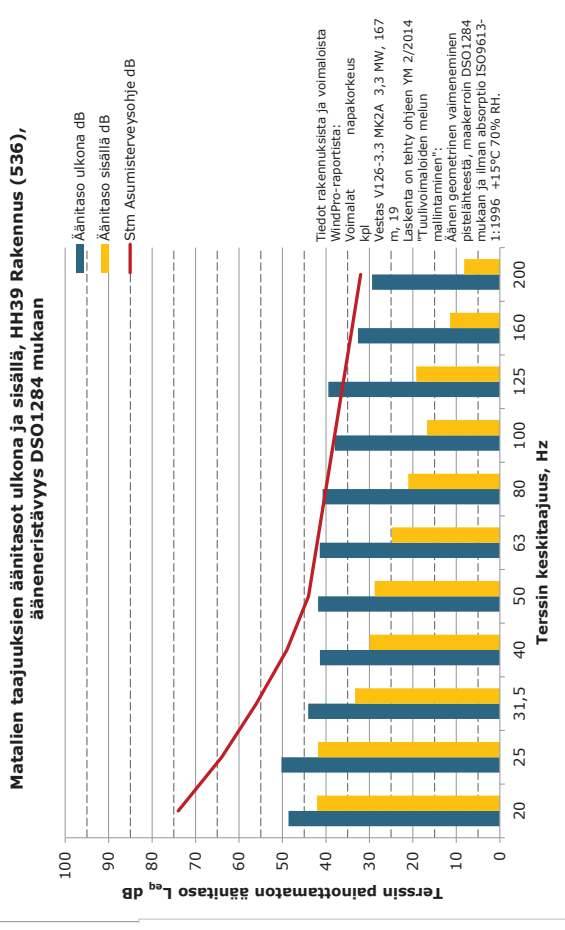

C:\Users\akumah\Documents\Project_Temp\wpd\Matalataajuinen_VE3-19xV126.xlsm

Laskenta