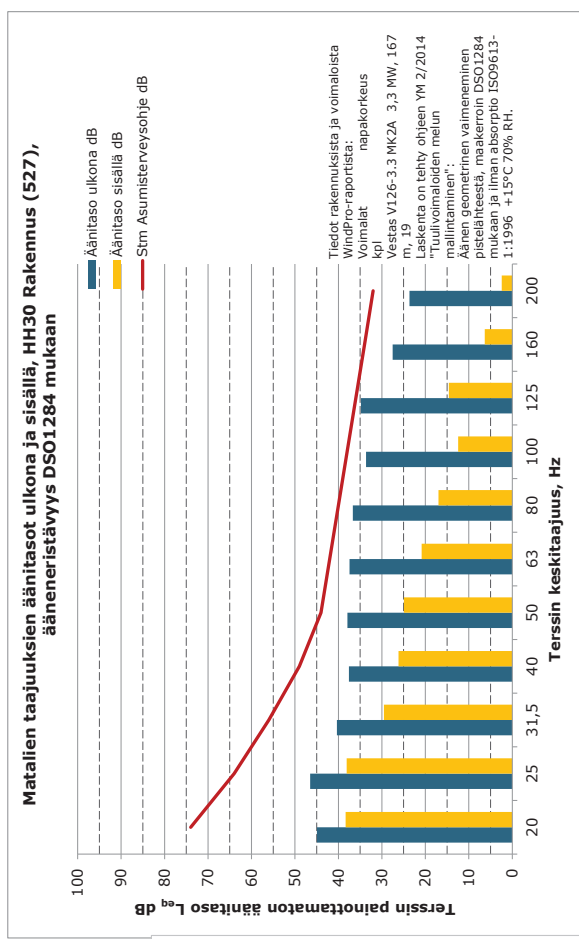

C:\Users\akumah\Documents\Project_Temp\wpd\Matalataajuinen_VE3-19xV126.xlsm

Laskenta