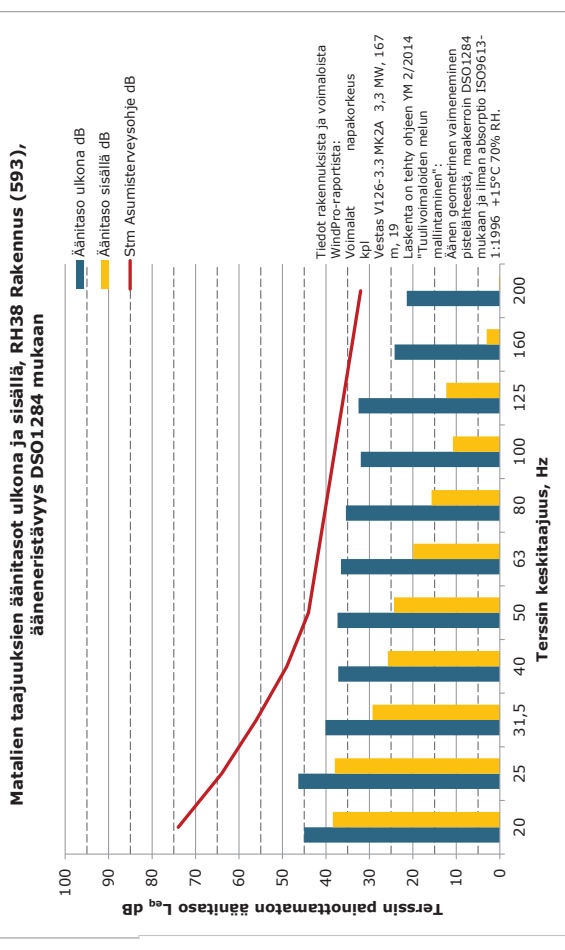

Laskenta

C:\Users\akumah\Documents\Project\_Temp\wpd\Matalataajainen\_VE3-19xV126.xlsm

Laskenta

C:\Users\akumah\Documents\Project\_Temp\wpd\Matalataajainen\_VE3-19xV126.xlsm

Laskenta

C:\Users\akumah\Documents\Project\_Temp\wpd\Matalataajainen\_VE3-19xV126.xlsm