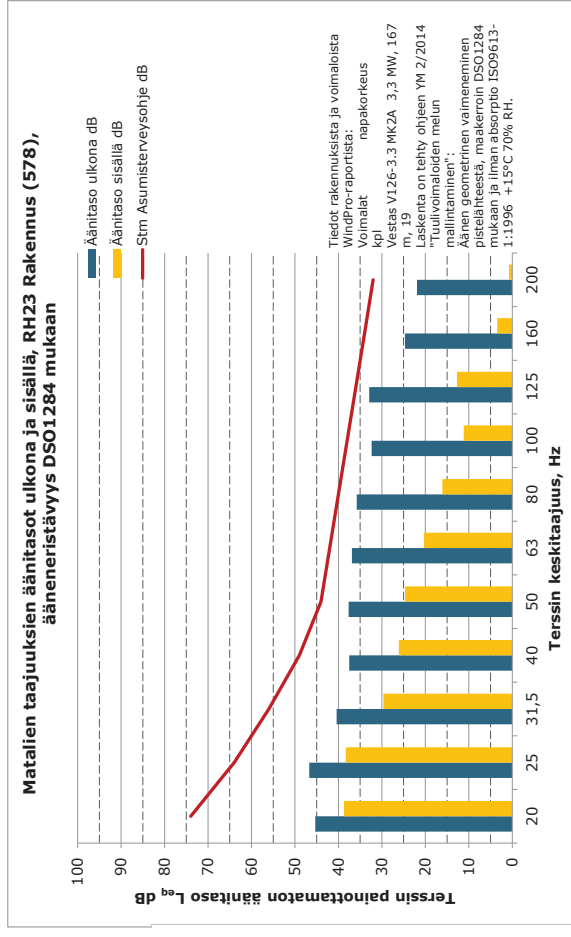

Laskenta

C:\Users\akumah\Documents\Project\_Temp\wpd\Matalataajuinen\_VE3-19xV126.xlsm

Laskenta

C:\Users\akumah\Documents\Project\_Temp\wpd\Matalataajuinen\_VE3-19xV126.xlsm

Laskenta

C:\Users\akumah\Documents\Project\_Temp\wpd\Matalataajuinen\_VE3-19xV126.xlsm