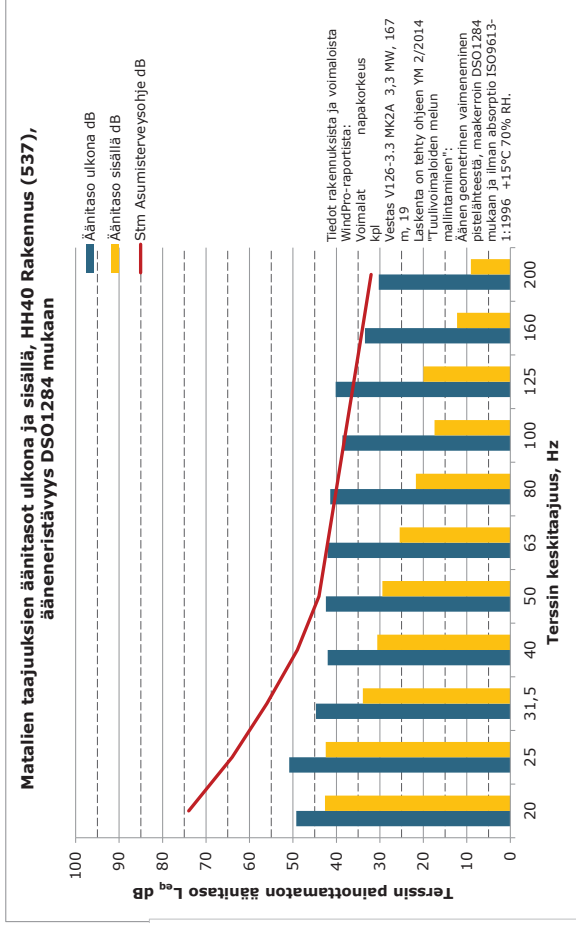

C:\Users\akumah\Documents\Project_Temp\wpd\Matalataajuinen_VE3-19xV126.xlsm

Laskenta