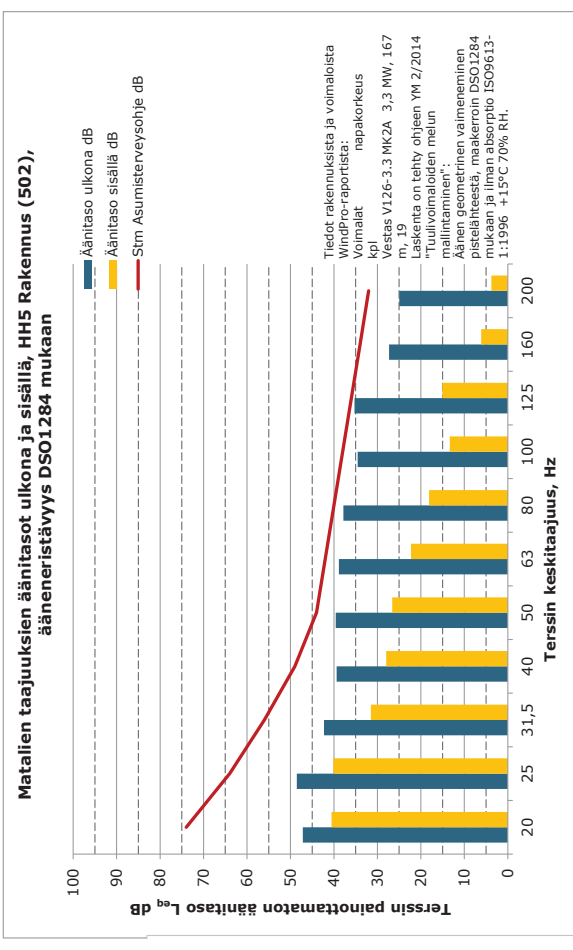

C:\Users\akumah\Documents\Project_Temp\wpd\Matalataajuinen_VE3-19xV126.xlsm

Laskenta