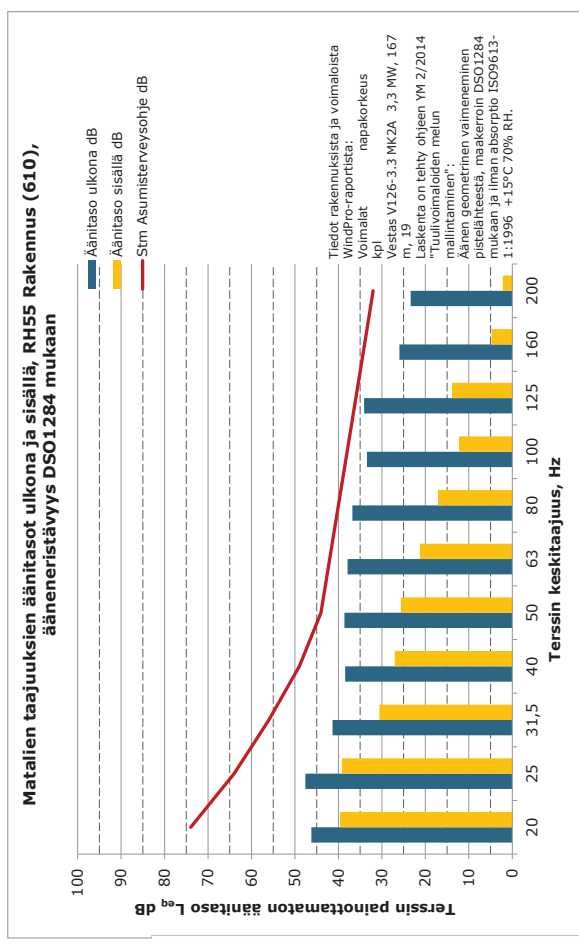

C:\Users\akumah\Documents\Project_Temp\wpd\Matalataajainen_VE3-19xV126.xlsm

Laskenta