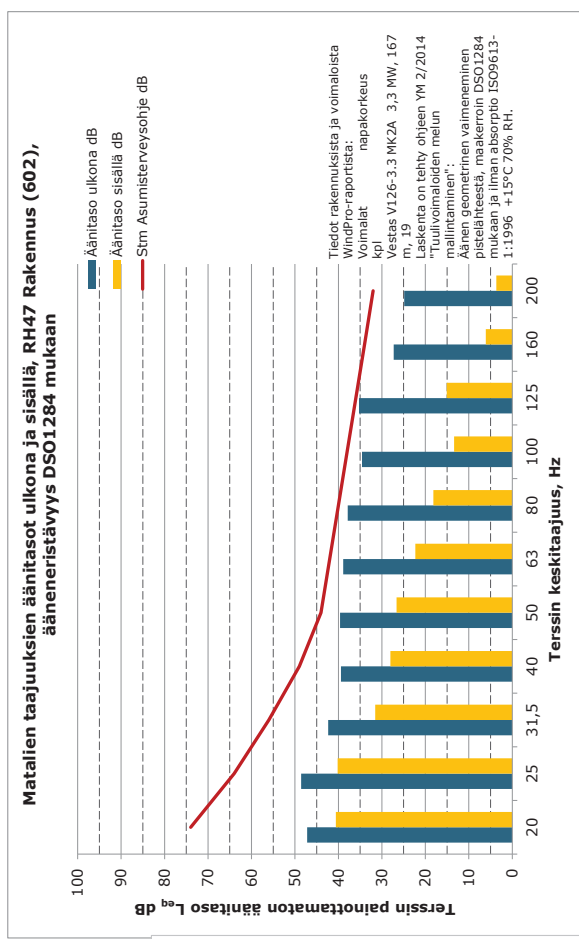

Laskenta

C:\Users\akumah\Documents\Project\_Temp\wpd\Matalataajuinen\_VE3-19xV126.xlsm

Laskenta

C:\Users\akumah\Documents\Project\_Temp\wpd\Matalataajuinen\_VE3-19xV126.xlsm

Laskenta

C:\Users\akumah\Documents\Project\_Temp\wpd\Matalataajuinen\_VE3-19xV126.xlsm