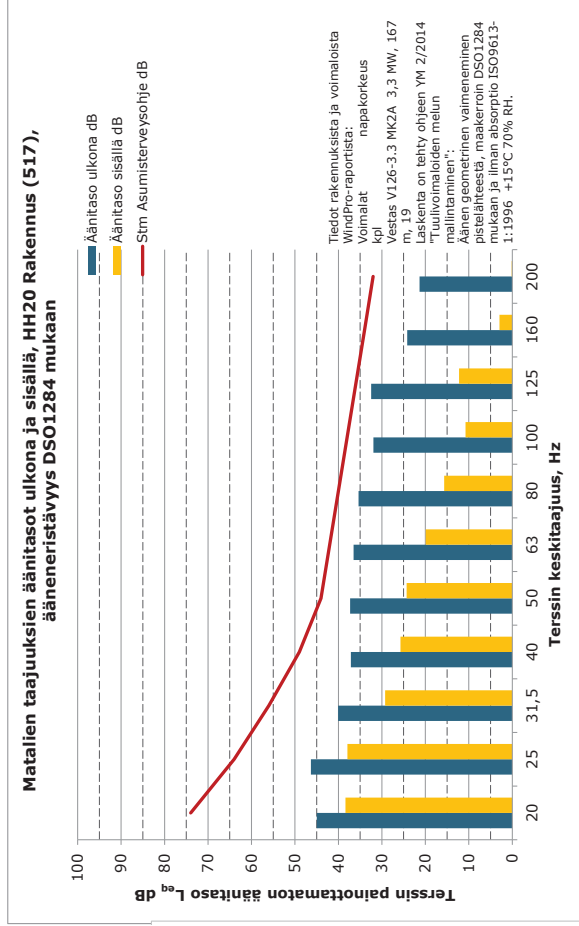

Laskenta

C:\Users\akumah\Documents\Project\_Temp\wpd\Matalataajuinen\_VE3-19xV126.xlsm

Laskenta

C:\Users\akumah\Documents\Project\_Temp\wpd\Matalataajuinen\_VE3-19xV126.xlsm

Laskenta

C:\Users\akumah\Documents\Project\_Temp\wpd\Matalataajuinen\_VE3-19xV126.xlsm