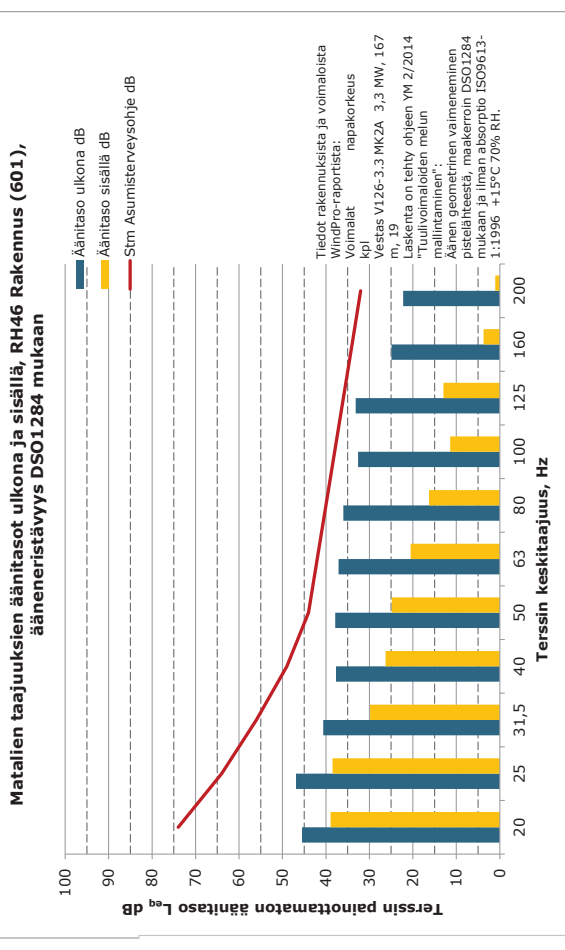

C:\Users\akumah\Documents\Project_Temp\wpd\Matalataajuinen_VE3-19xV126.xlsm

Laskenta