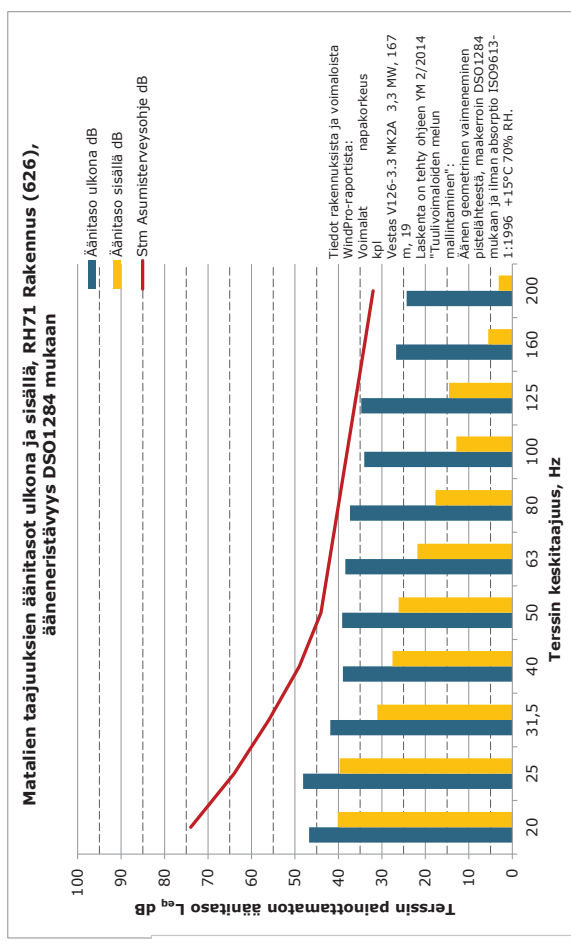

C:\Users\akumah\Documents\Project_Temp\wpd\Matalataajuinen_VE3-19xV126.xlsm

Laskenta