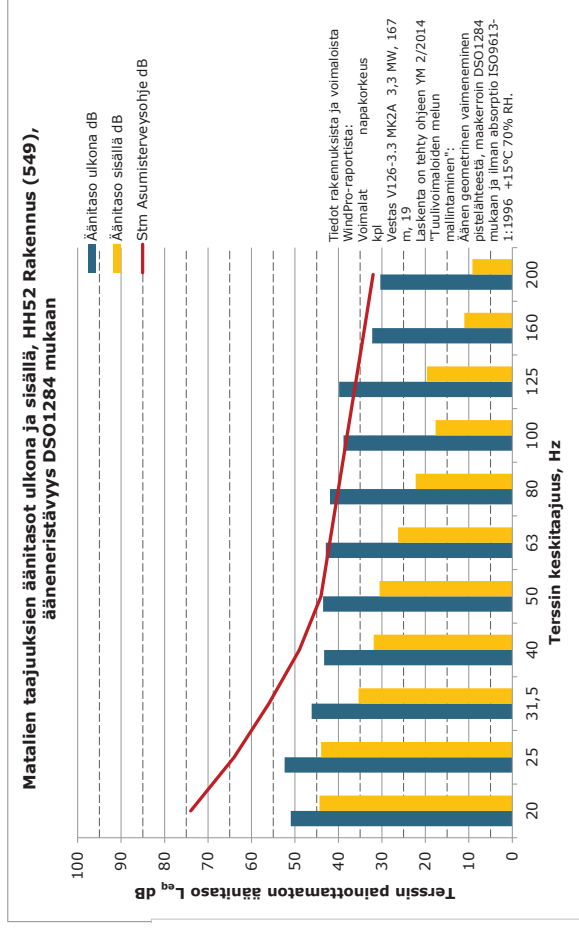

C:\Users\akumah\Documents\Project_Temp\wpd\Matalataajuinen_VE3-19xV126.xlsm

Laskenta