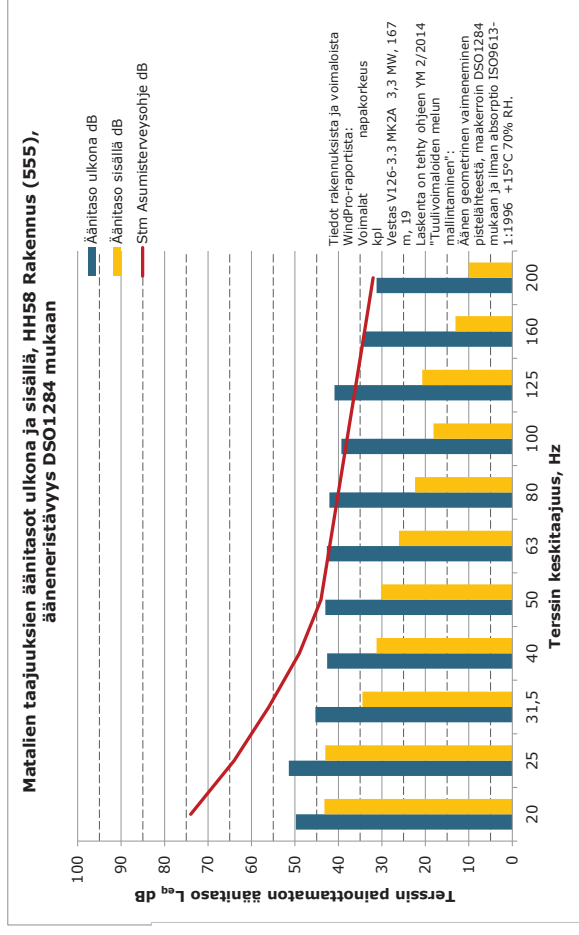

Laskenta

C:\Users\akumah\Documents\Project\_Temp\wpd\Matalataajainen\_VE3-19xV126.xlsm

Laskenta

C:\Users\akumah\Documents\Project\_Temp\wpd\Matalataajainen\_VE3-19xV126.xlsm

Laskenta

C:\Users\akumah\Documents\Project\_Temp\wpd\Matalataajainen\_VE3-19xV126.xlsm