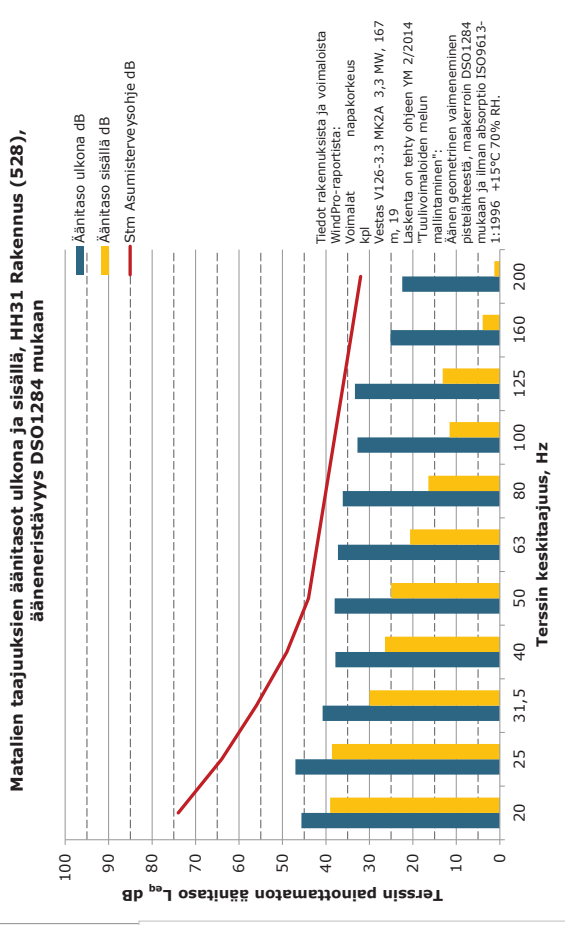

C:\Users\akumah\Documents\Project_Temp\wpd\Matalataajuinen_VE3-19xV126.xlsm

Laskenta