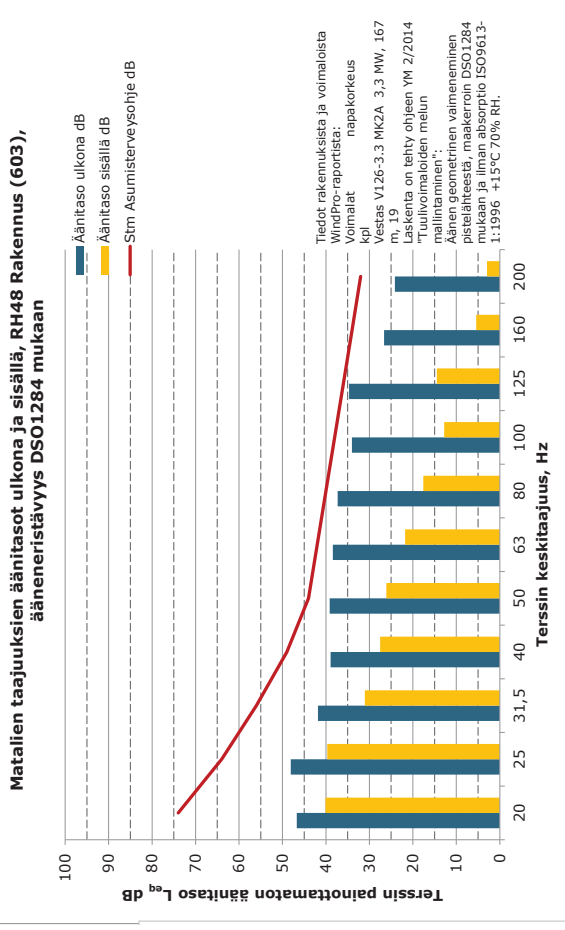

Laskenta

C:\Users\akumah\Documents\Project\_Temp\wpd\Matalataajuinen\_VE3-19xV126.xlsm

Laskenta

C:\Users\akumah\Documents\Project\_Temp\wpd\Matalataajuinen\_VE3-19xV126.xlsm

Laskenta

C:\Users\akumah\Documents\Project\_Temp\wpd\Matalataajuinen\_VE3-19xV126.xlsm