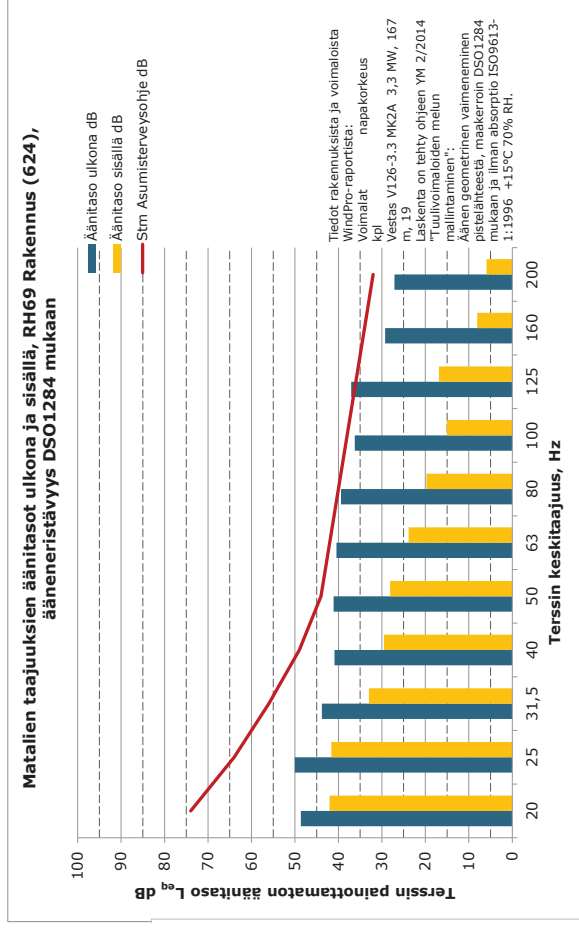

Laskenta

C:\Users\akumah\Documents\Project\_Temp\wpd\Matalataajainen\_VE3-19xV126.xlsm

Laskenta

C:\Users\akumah\Documents\Project\_Temp\wpd\Matalataajuinen\_VE3-19xV126.xlsm

Laskenta

C:\Users\akumah\Documents\Project\_Temp\wpd\Matalataajuinen\_VE3-19xV126.xlsm