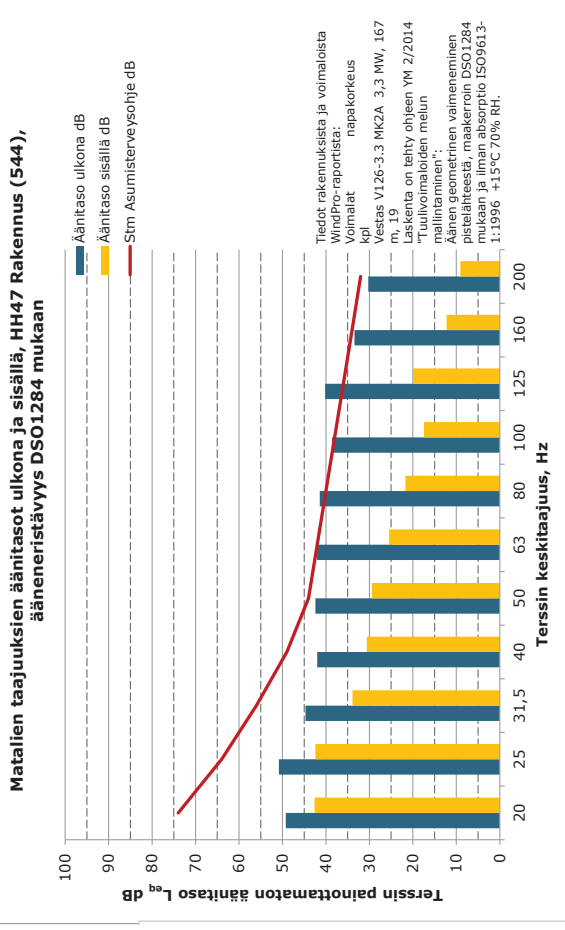

Laskenta

C:\Users\akumah\Documents\Project\_Temp\wpd\Matalataajainen\_VE3-19xV126.xlsm

Laskenta

C:\Users\akumah\Documents\Project\_Temp\wpd\Matalataajainen\_VE3-19xV126.xlsm

Laskenta

C:\Users\akumah\Documents\Project\_Temp\wpd\Matalataajainen\_VE3-19xV126.xlsm