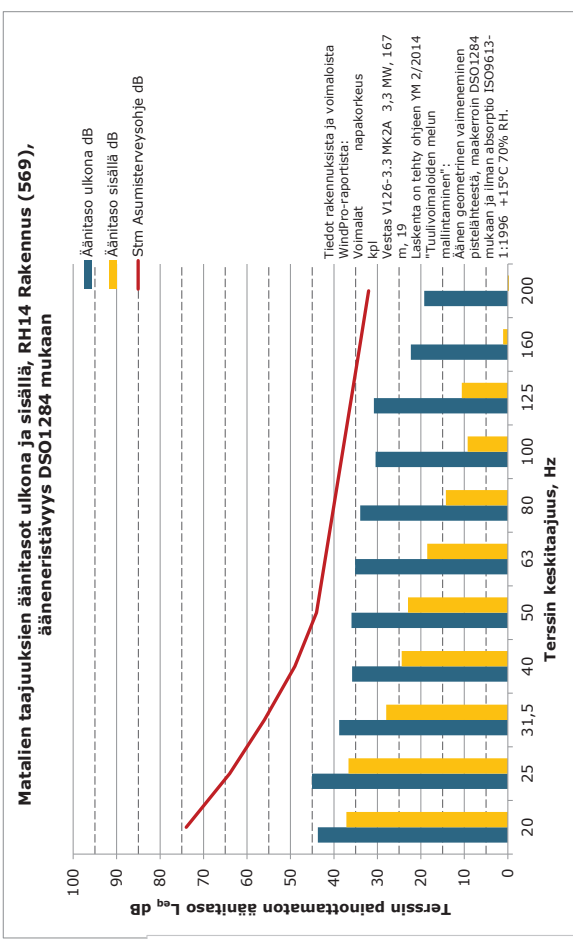

Laskenta

C:\Users\akumah\Documents\Project\_Temp\wpd\Matalataajuinen\_VE3-19xV126.xlsm

Laskenta

C:\Users\akumah\Documents\Project\_Temp\wpd\Matalataajuinen\_VE3-19xV126.xlsm

Laskenta

C:\Users\akumah\Documents\Project\_Temp\wpd\Matalataajuinen\_VE3-19xV126.xlsm