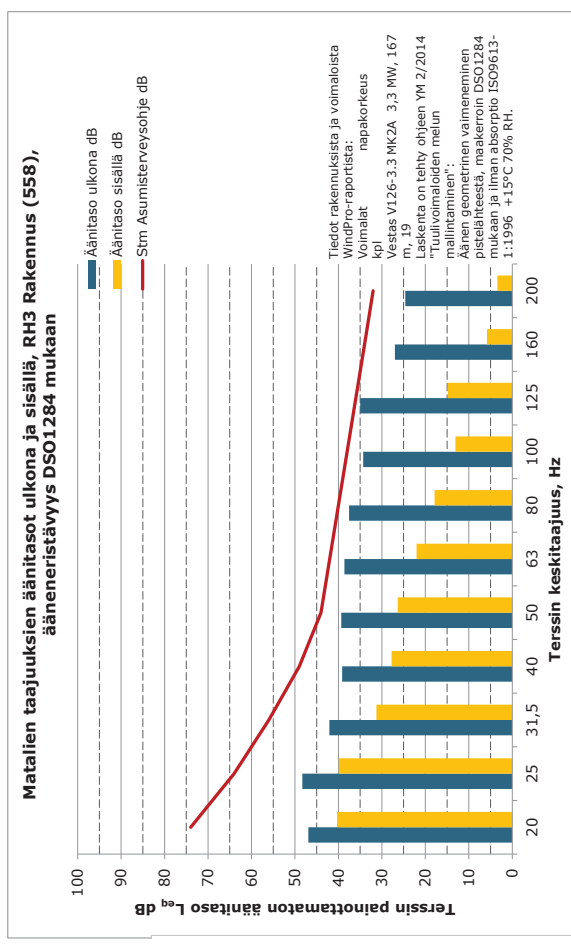

C:\Users\akumah\Documents\Project_Temp\wpd\Matalataajainen_VE3-19xV126.xlsm

Laskenta