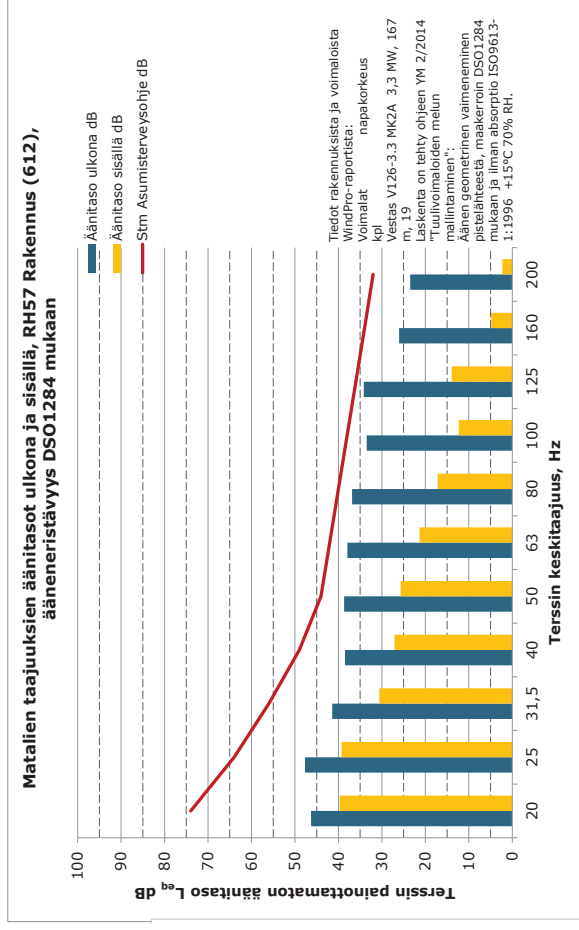

Laskenta

C:\Users\akumah\Documents\Project\_Temp\wpd\Matalataajainen\_VE3-19xV126.xlsm

Laskenta

C:\Users\akumah\Documents\Project\_Temp\wpd\Matalataajainen\_VE3-19xV126.xlsm

Laskenta

C:\Users\akumah\Documents\Project\_Temp\wpd\Matalataajainen\_VE3-19xV126.xlsm