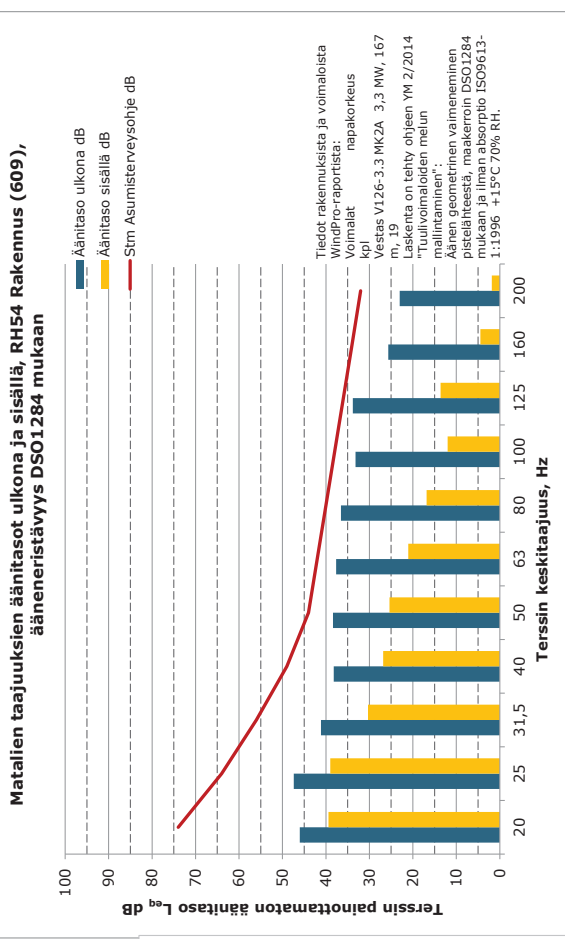

C:\Users\akumah\Documents\Project_Temp\wpd\Matalataajainen_VE3-19xV126.xlsm

Laskenta