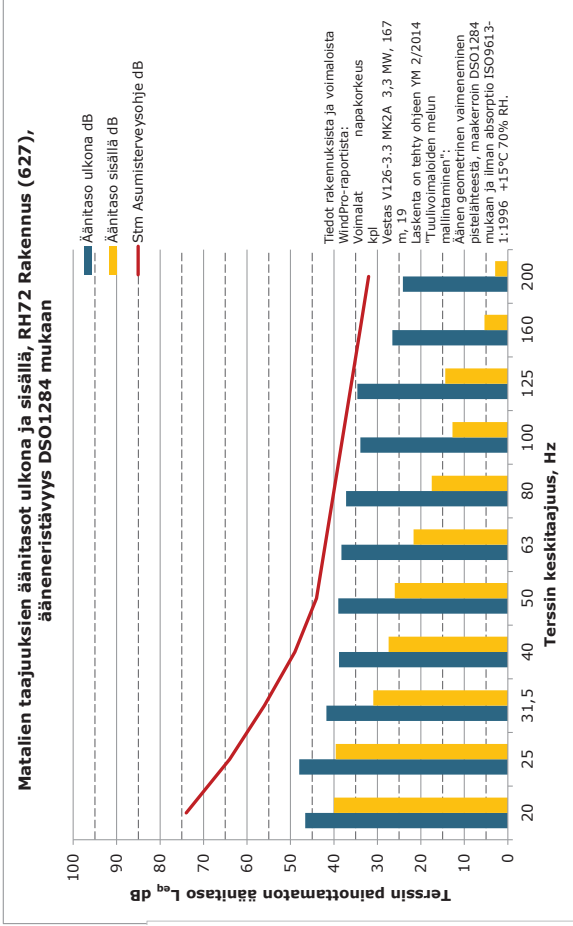

Laskenta

C:\Users\akumah\Documents\Project\_Temp\wpd\Matalataajuinen\_VE3-19xV126.xlsm

Laskenta

C:\Users\akumah\Documents\Project\_Temp\wpd\Matalataajuinen\_VE3-19xV126.xlsm

Laskenta

C:\Users\akumah\Documents\Project\_Temp\wpd\Matalataajuinen\_VE3-19xV126.xlsm