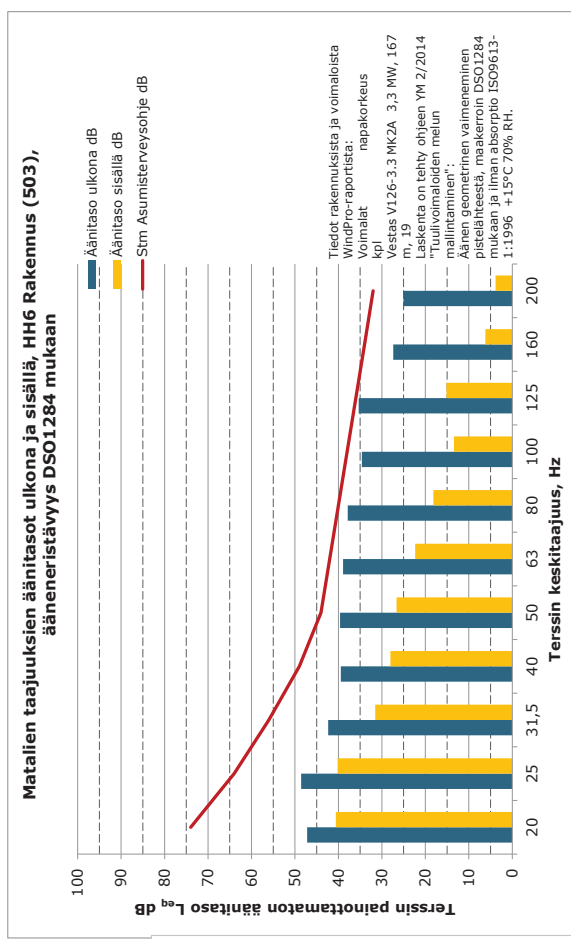

C:\Users\akumah\Documents\Project_Temp\wpd\Matalataajuinen_VE3-19xV126.xlsm

Laskenta