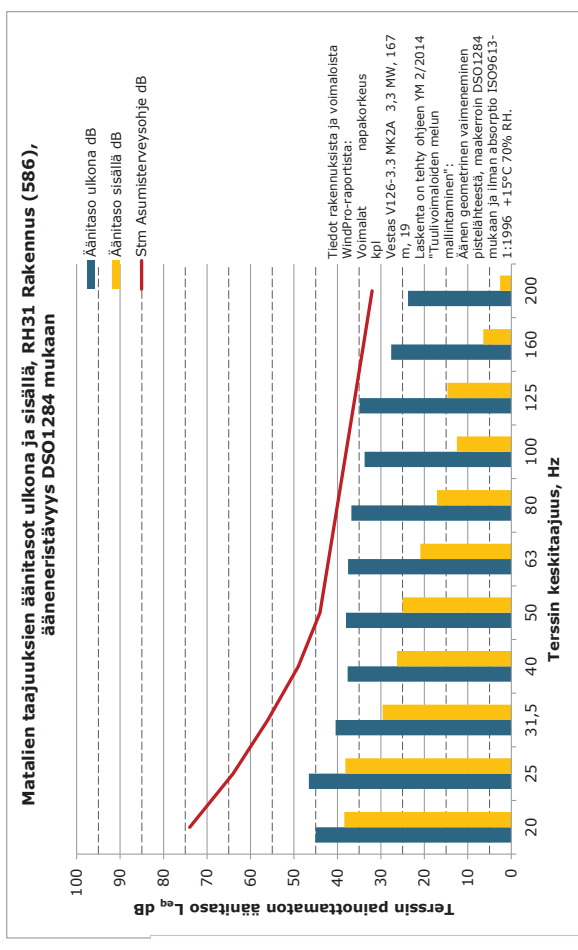

C:\Users\akumah\Documents\Project_Temp\wpd\Matalataajainen_VE3-19xV126.xlsm

Laskenta