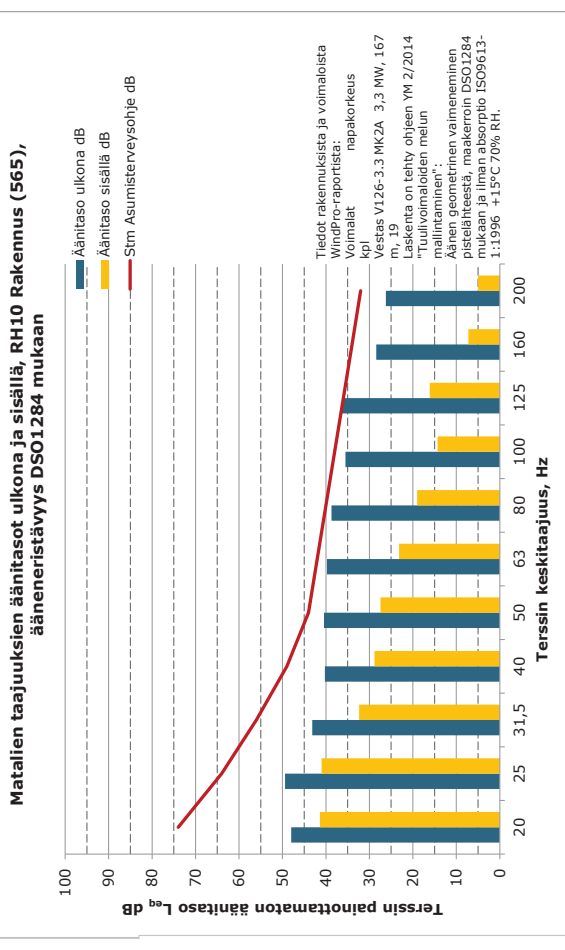

C:\Users\akumah\Documents\Project_Temp\wpd\Matalataajuinen_VE3-19XV126.xlsm

Laskenta