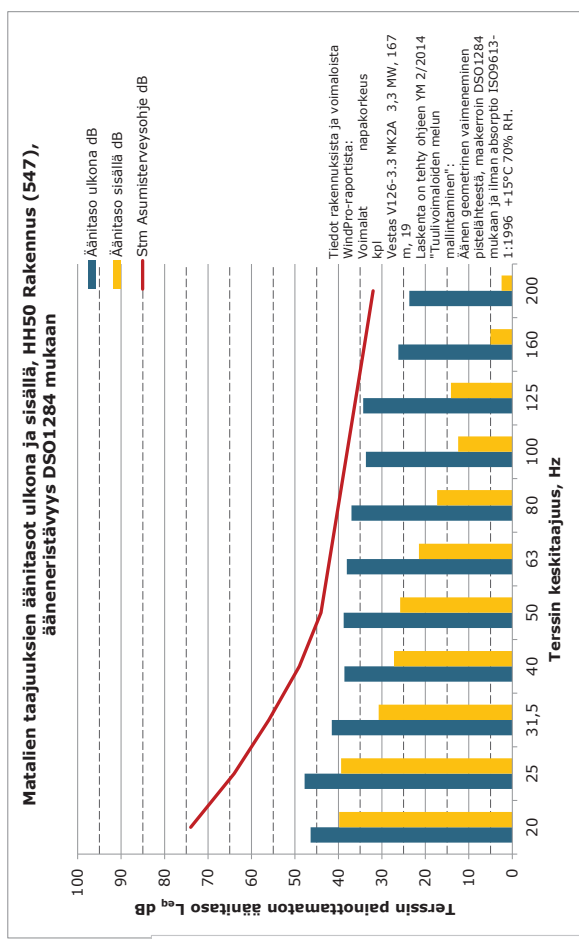

C:\Users\akumah\Documents\Project_Temp\wpd\Matalataajuinen_VE3-19xV126.xlsm

Laskenta