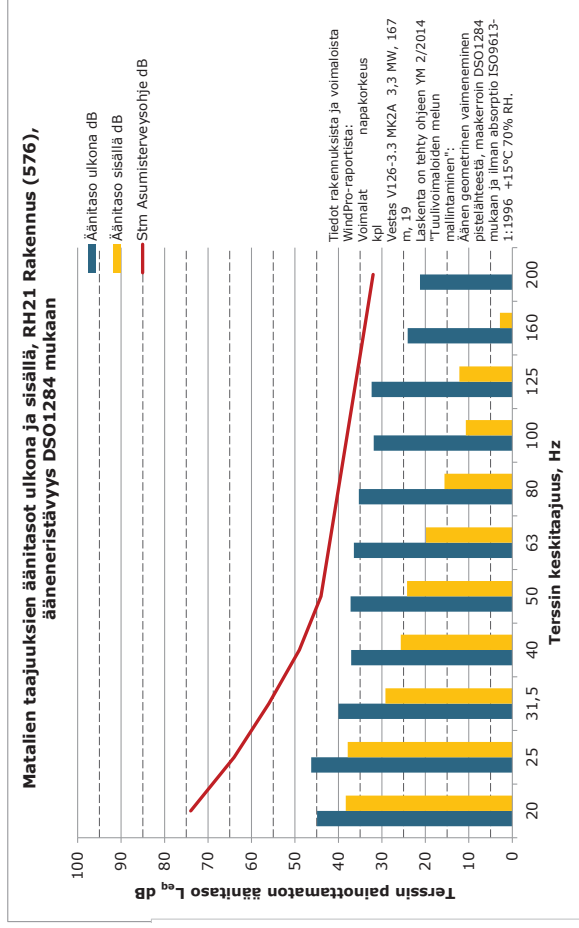

Laskenta

C:\Users\akumah\Documents\Project\_Temp\wpd\Matalataajuinen\_VE3-19xV126.xlsm

Laskenta

C:\Users\akumah\Documents\Project\_Temp\wpd\Matalataajuinen\_VE3-19xV126.xlsm

Laskenta

C:\Users\akumah\Documents\Project\_Temp\wpd\Matalataajuinen\_VE3-19xV126.xlsm