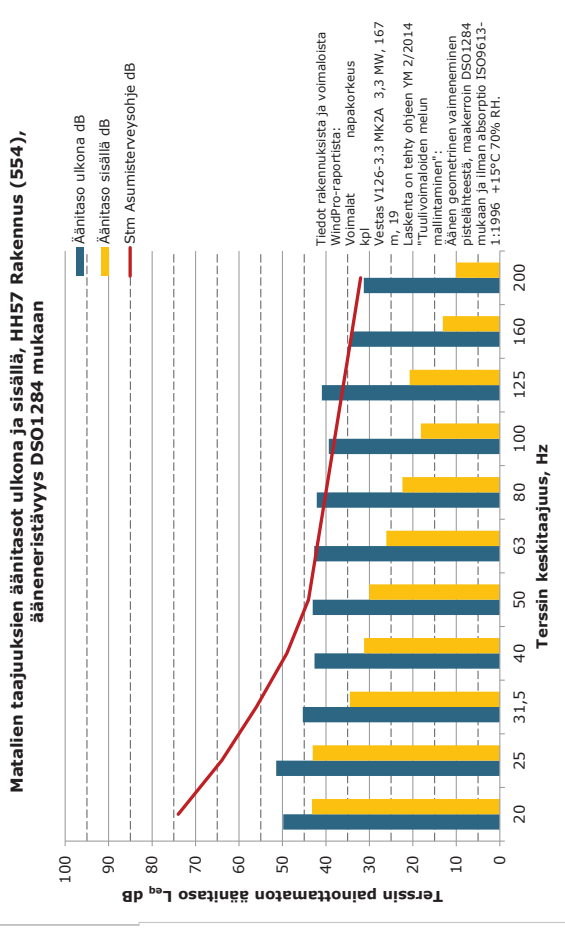

C:\Users\akumah\Documents\Project_Temp\wpd\Matalataajainen_VE3-19xV126.xlsm

Laskenta