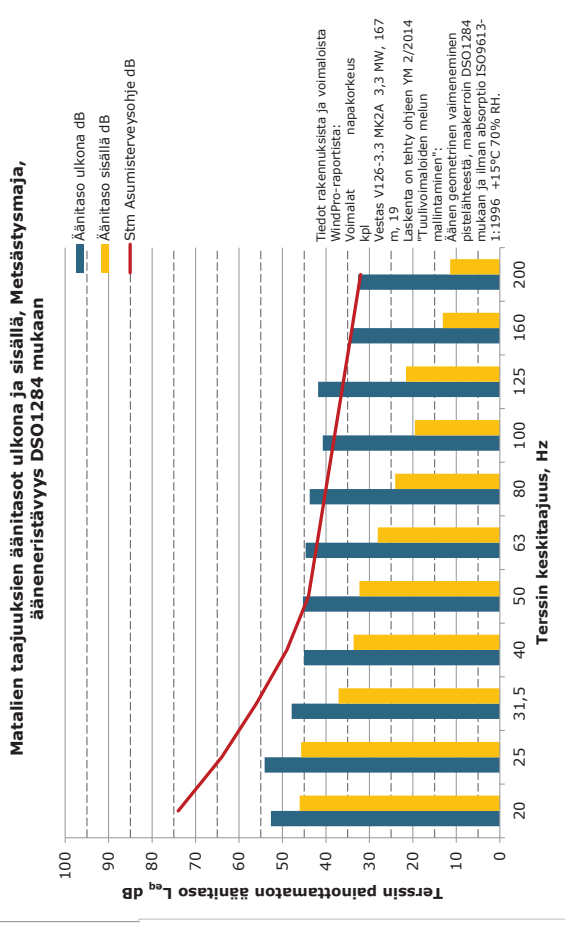

Laskenta

C:\Users\akumah\Documents\Project\_Temp\wpd\Matalataajainen\_VE3-19xV126.xlsm

Laskenta

C:\Users\akumah\Documents\Project\_Temp\wpd\Matalataajainen\_VE3-19xV126.xlsm

Laskenta

C:\Users\akumah\Documents\Project\_Temp\wpd\Matalataajainen\_VE3-19xV126.xlsm