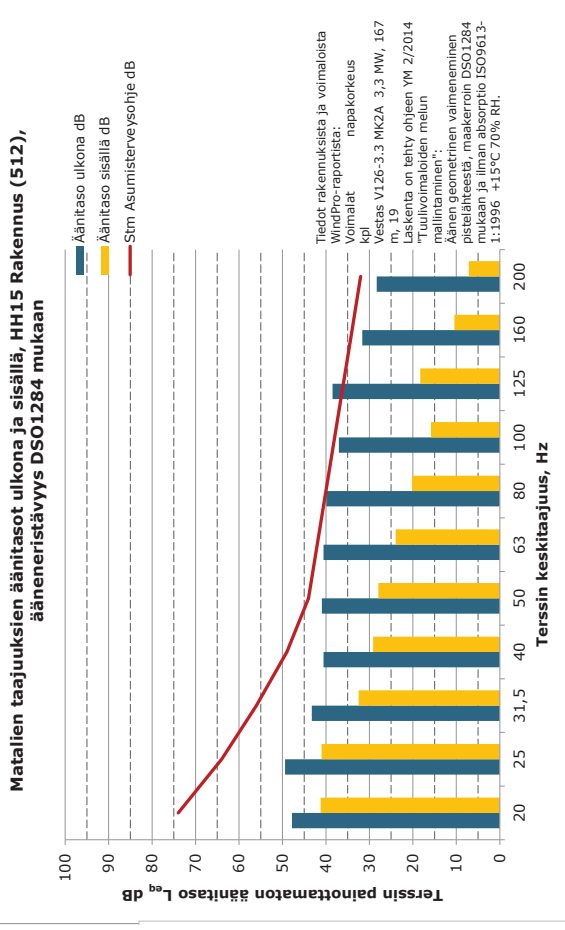

C:\Users\akumah\Documents\Project_Temp\wpd\Matalataajuinen_VE3-19xV126.xlsm

Laskenta