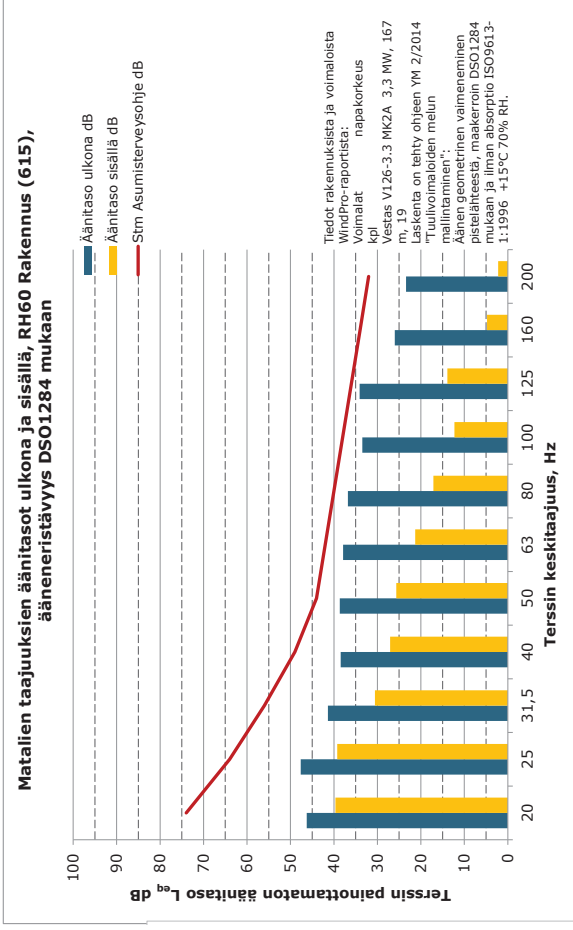

Laskenta

C:\Users\akumah\Documents\Project\_Temp\wpd\Matalataajainen\_VE3-19xV126.xlsm

Laskenta

C:\Users\akumah\Documents\Project\_Temp\wpd\Matalataajainen\_VE3-19xV126.xlsm

Laskenta

C:\Users\akumah\Documents\Project\_Temp\wpd\Matalataajainen\_VE3-19xV126.xlsm