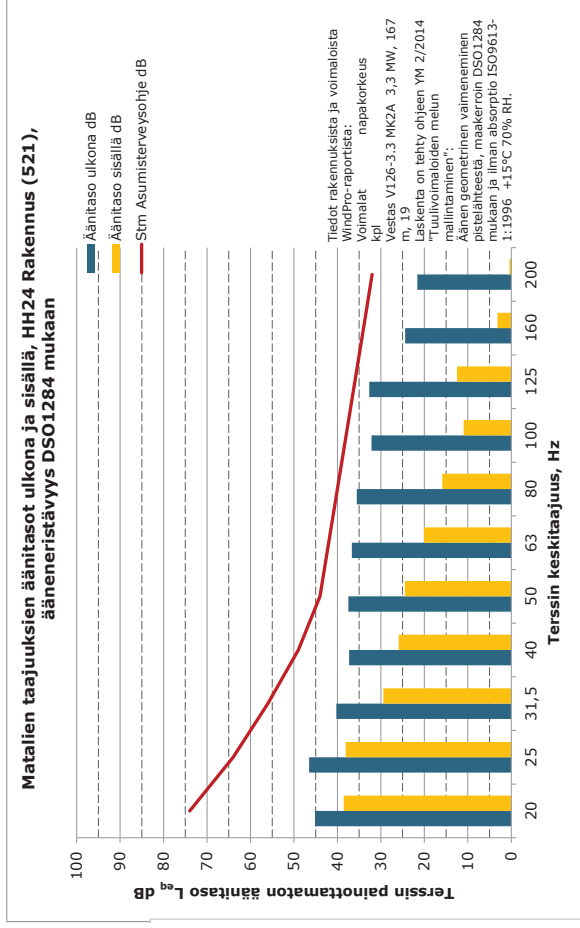

C:\Users\akumah\Documents\Project_Temp\wpd\Matalataajuinen_VE3-19XV126.xlsm

Laskenta