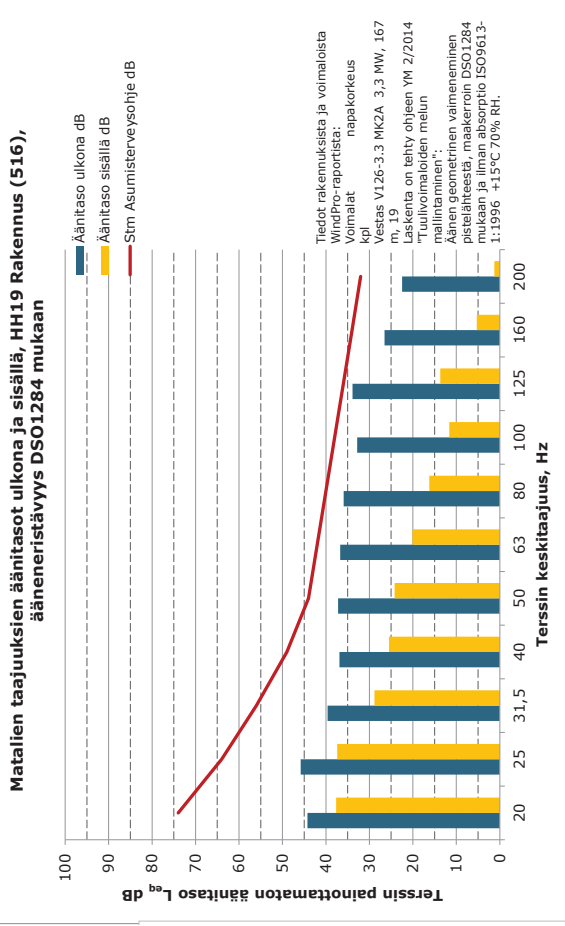

C:\Users\akumah\Documents\Project_Temp\wpd\Matalataajuinen_VE3-19xV126.xlsm

Laskenta