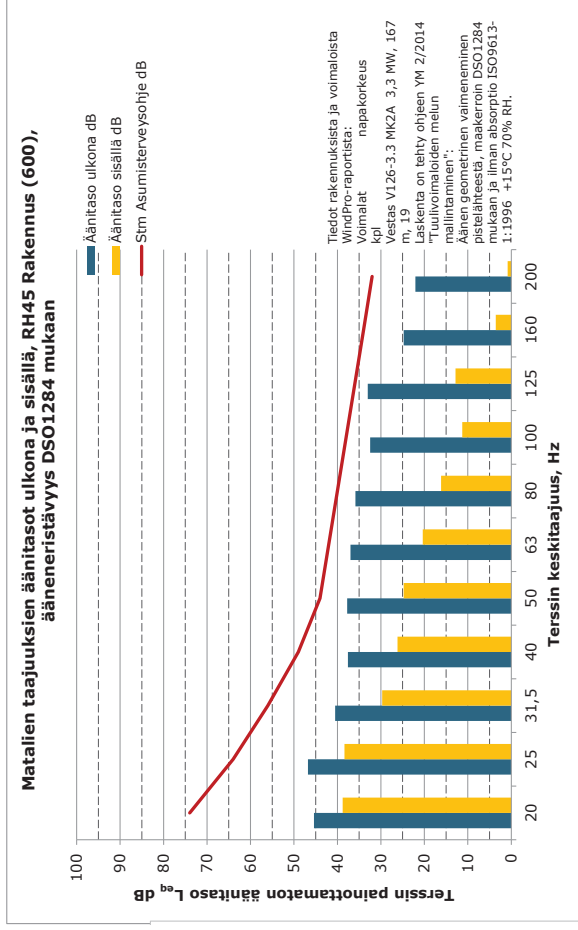

Laskenta

C:\Users\akumah\Documents\Project\_Temp\wpd\Matalataajainen\_VE3-19xV126.xlsm

Laskenta

C:\Users\akumah\Documents\Project\_Temp\wpd\Matalataajuinen\_VE3-19xV126.xlsm

Laskenta

C:\Users\akumah\Documents\Project\_Temp\wpd\Matalataajuinen\_VE3-19xV126.xlsm