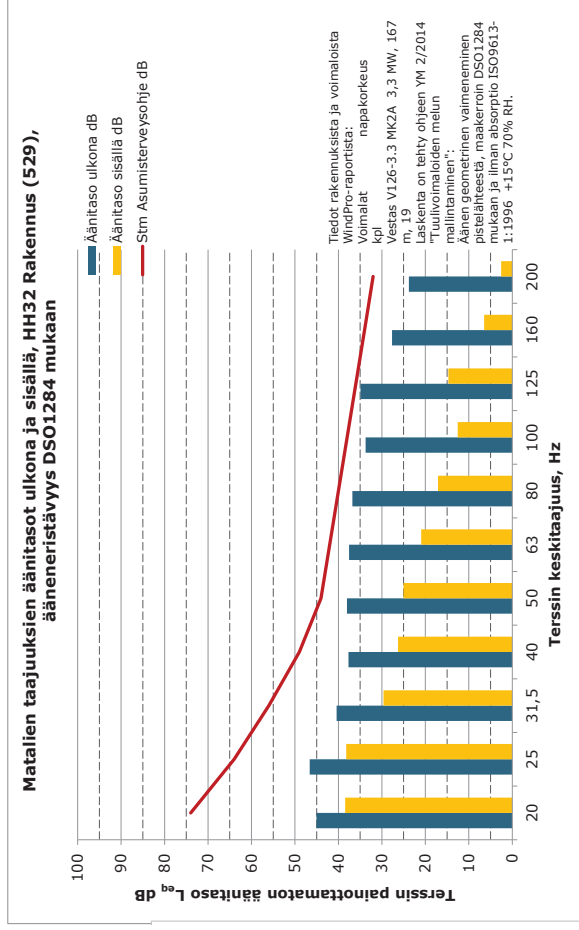

Laskenta

C:\Users\akumah\Documents\Project\_Temp\wpd\Matalataajainen\_VE3-19XV126.xlsm

Laskenta

C:\Users\akumah\Documents\Project\_Temp\wpd\Matalataajuinen\_VE3-19xV126.xlsm

Laskenta

C:\Users\akumah\Documents\Project\_Temp\wpd\Matalataajuinen\_VE3-19xV126.xlsm