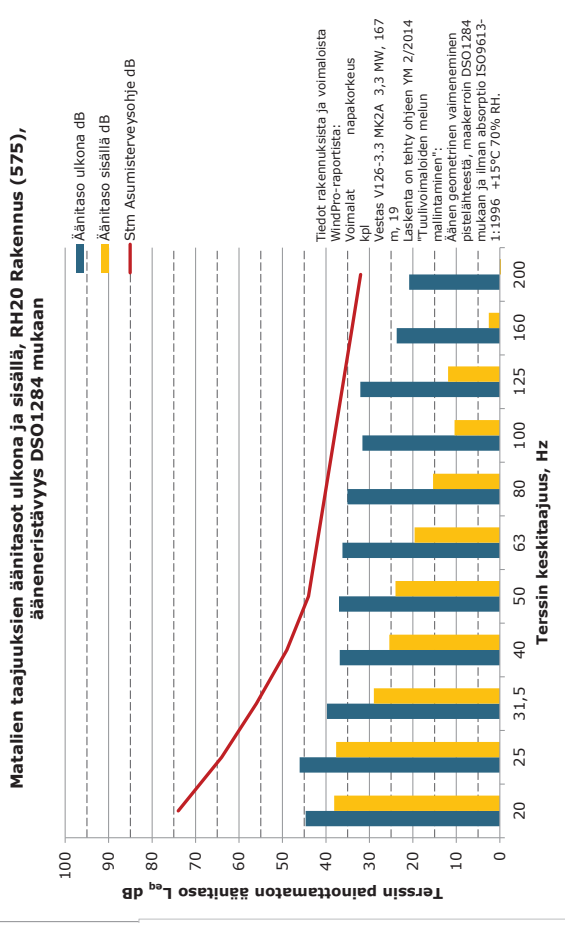

C:\Users\akumah\Documents\Project_Temp\wpd\Matalataajuinen_VE3-19xV126.xlsm

Laskenta