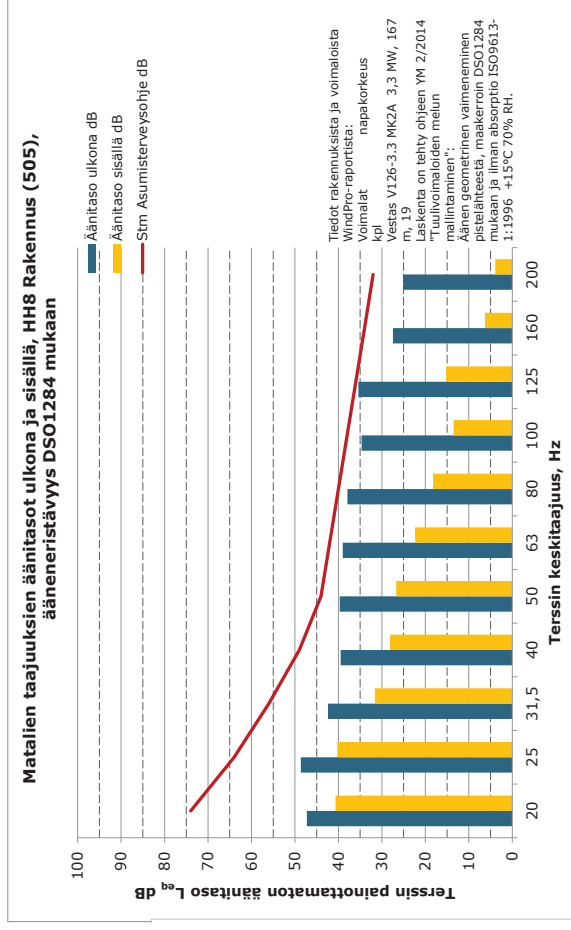

Laskenta

C:\Users\akumah\Documents\Project\_Temp\wpd\Matalataajainen\_VE3-19xV126.xlsm

Laskenta

C:\Users\akumah\Documents\Project\_Temp\wpd\Matalataajuinen\_VE3-19xV126.xlsm

Laskenta

C:\Users\akumah\Documents\Project\_Temp\wpd\Matalataajuinen\_VE3-19xV126.xlsm