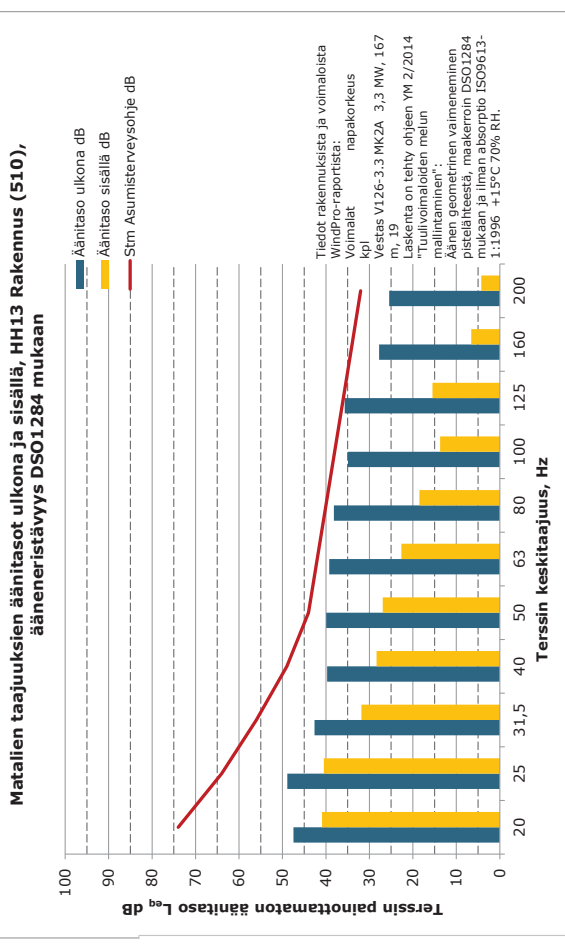

Laskenta

C:\Users\akumah\Documents\Project\_Temp\wpd\Matalataajuinen\_VE3-19xV126.xlsm

Laskenta

C:\Users\akumah\Documents\Project\_Temp\wpd\Matalataajuinen\_VE3-19xV126.xlsm

Laskenta

C:\Users\akumah\Documents\Project\_Temp\wpd\Matalataajuinen\_VE3-19xV126.xlsm