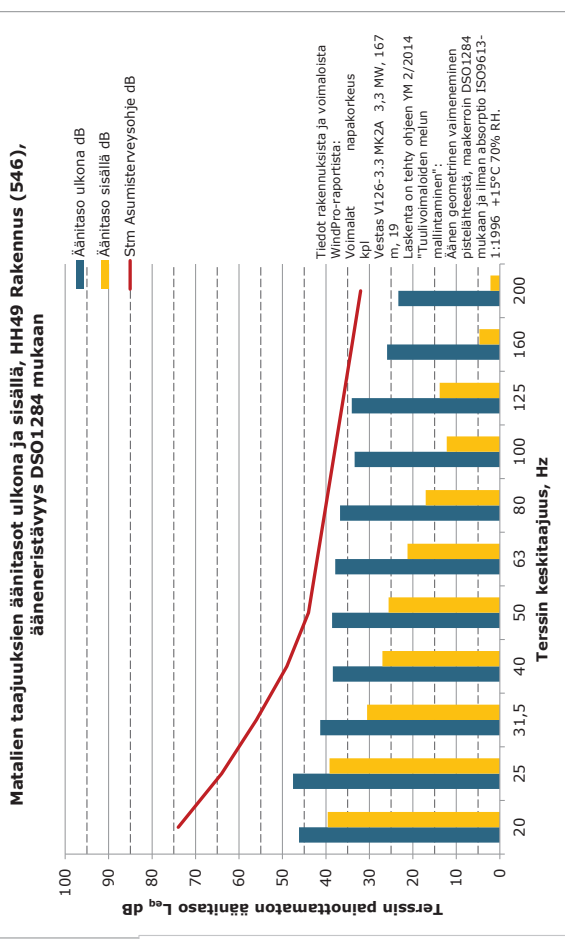

Laskenta

C:\Users\akumah\Documents\Project\_Temp\wpd\Matalataajuinen\_VE3-19xV126.xlsm

Laskenta

C:\Users\akumah\Documents\Project\_Temp\wpd\Matalataajuinen\_VE3-19xV126.xlsm

Laskenta

C:\Users\akumah\Documents\Project\_Temp\wpd\Matalataajuinen\_VE3-19xV126.xlsm