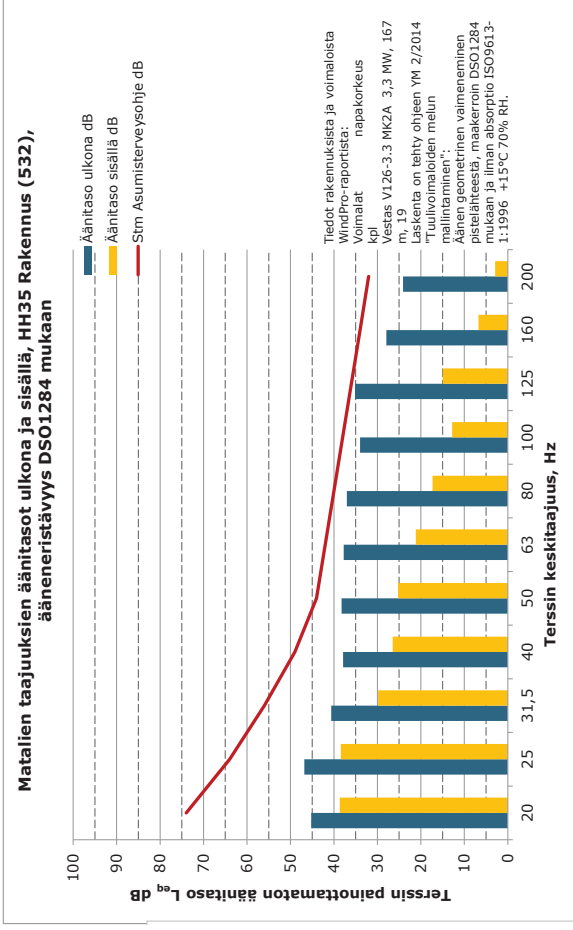

Laskenta

C:\Users\akumah\Documents\Project\_Temp\wpd\Matalataajuinen\_VE3-19xV126.xlsm

Laskenta

C:\Users\akumah\Documents\Project\_Temp\wpd\Matalataajuinen\_VE3-19xV126.xlsm

Laskenta

C:\Users\akumah\Documents\Project\_Temp\wpd\Matalataajuinen\_VE3-19xV126.xlsm