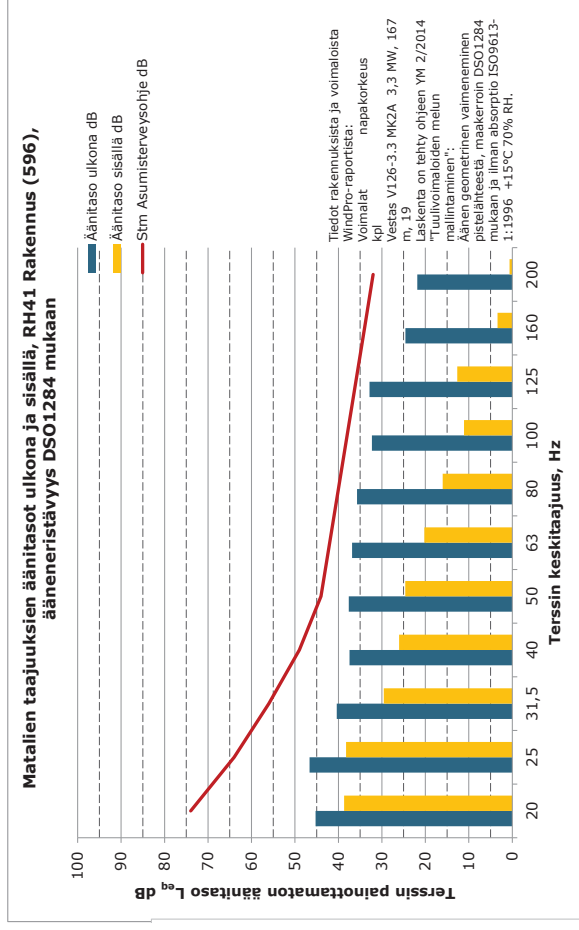

C:\Users\akumah\Documents\Project_Temp\wpd\Matalataajainen_VE3-19xV126.xlsm

Laskenta