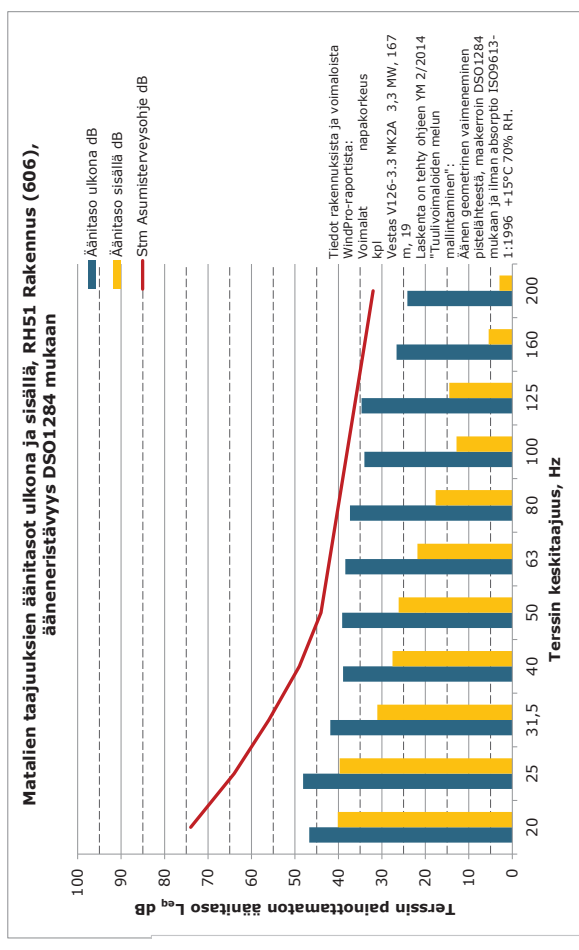

C:\Users\akumah\Documents\Project_Temp\wpd\Matalataajainen_VE3-19xV126.xlsm

Laskenta