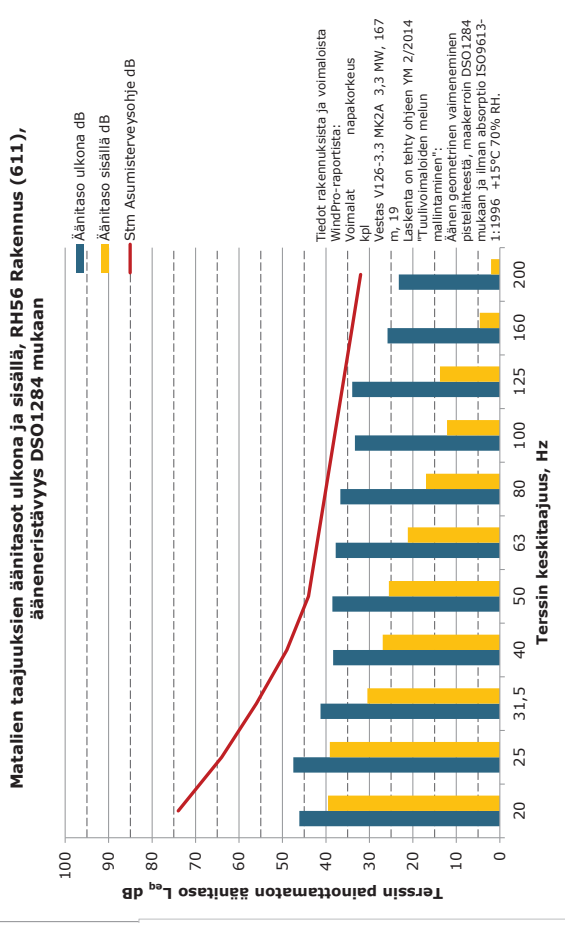

C:\Users\akumah\Documents\Project_Temp\wpd\Matalataajainen_VE3-19xV126.xlsm

Laskenta