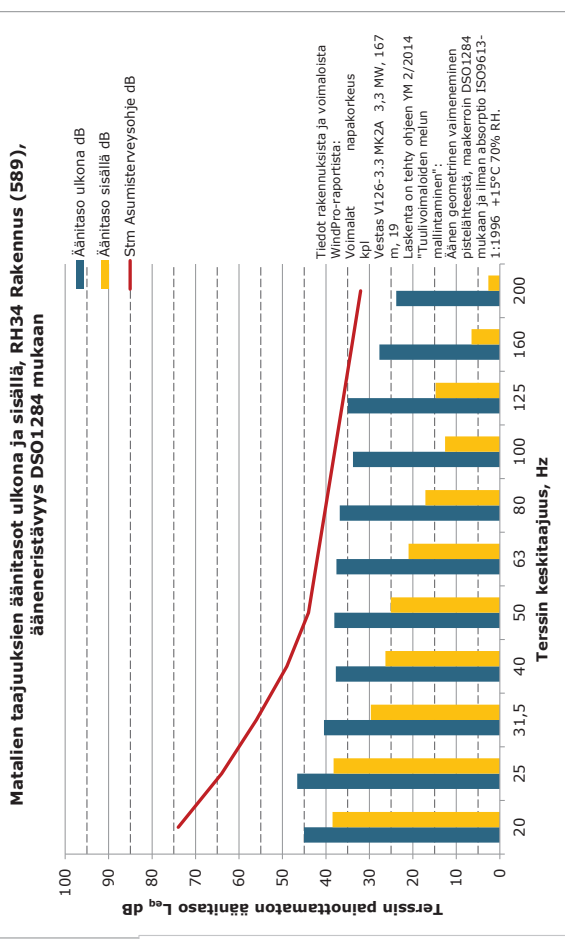

C:\Users\akumah\Documents\Project_Temp\wpd\Matalataajainen_VE3-19xV126.xlsm

Laskenta