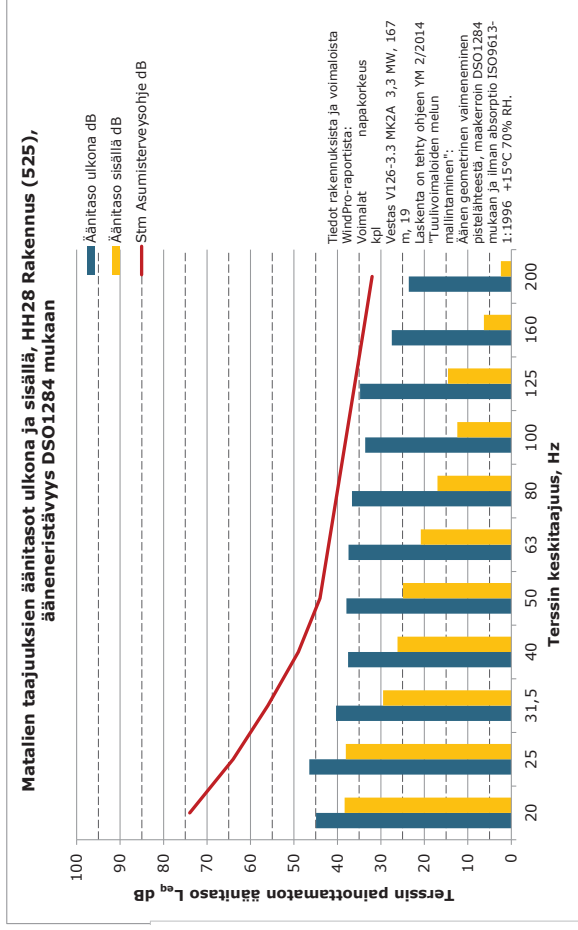

C:\Users\akumah\Documents\Project_Temp\wpd\Matalataajainen_VE3-19XV126.xlsm

Laskenta