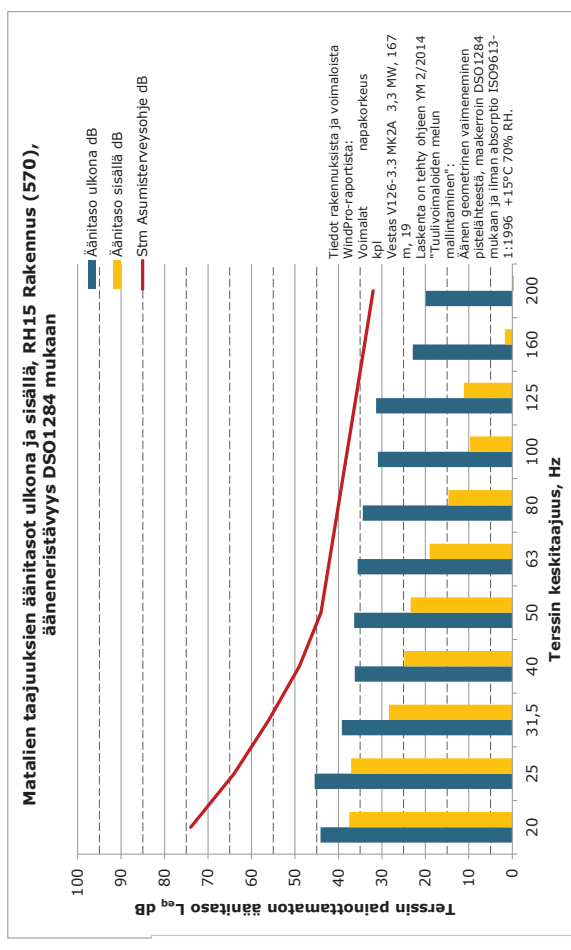

C:\Users\akumah\Documents\Project_Temp\wpd\Matalataajuinen_VE3-19xV126.xlsm

Laskenta