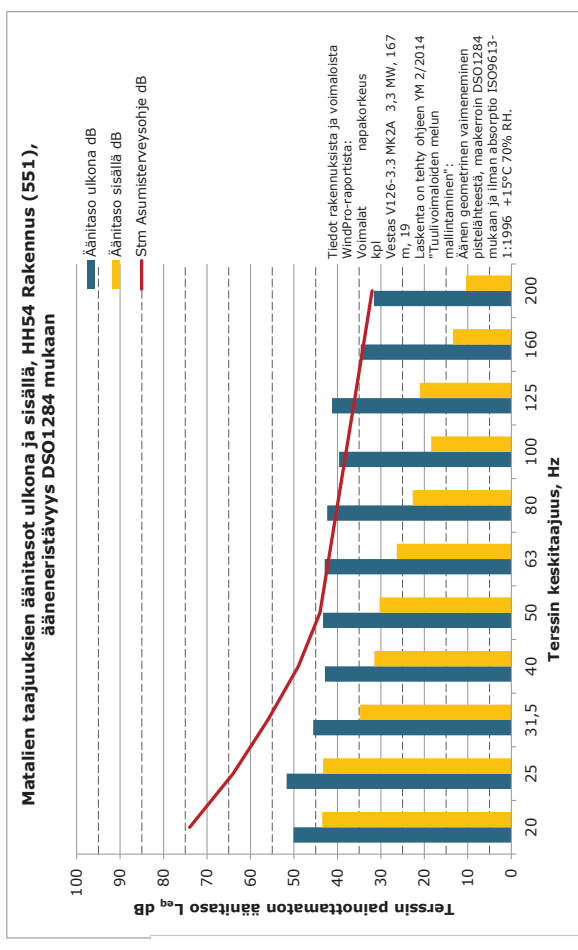

C:\Users\akumah\Documents\Project_Temp\wpd\Matalataajainen_VE3-19xV126.xlsm

Laskenta